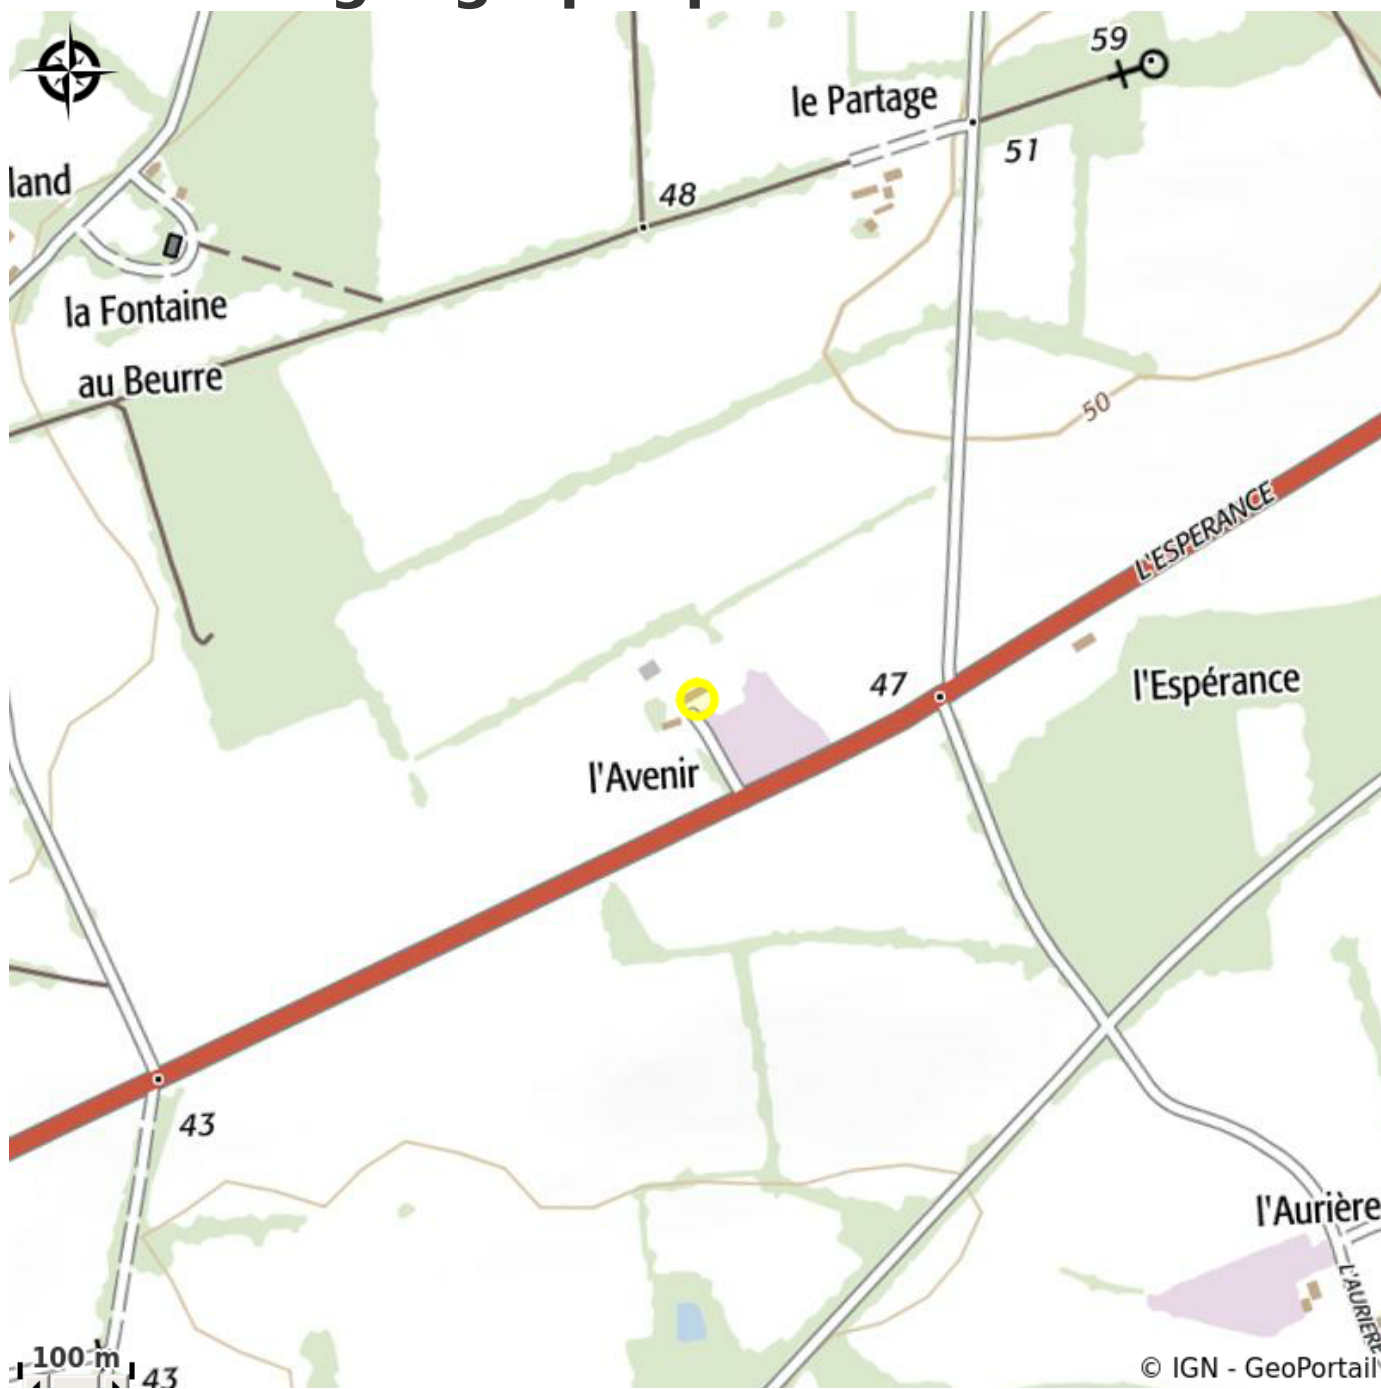

Situation géographique