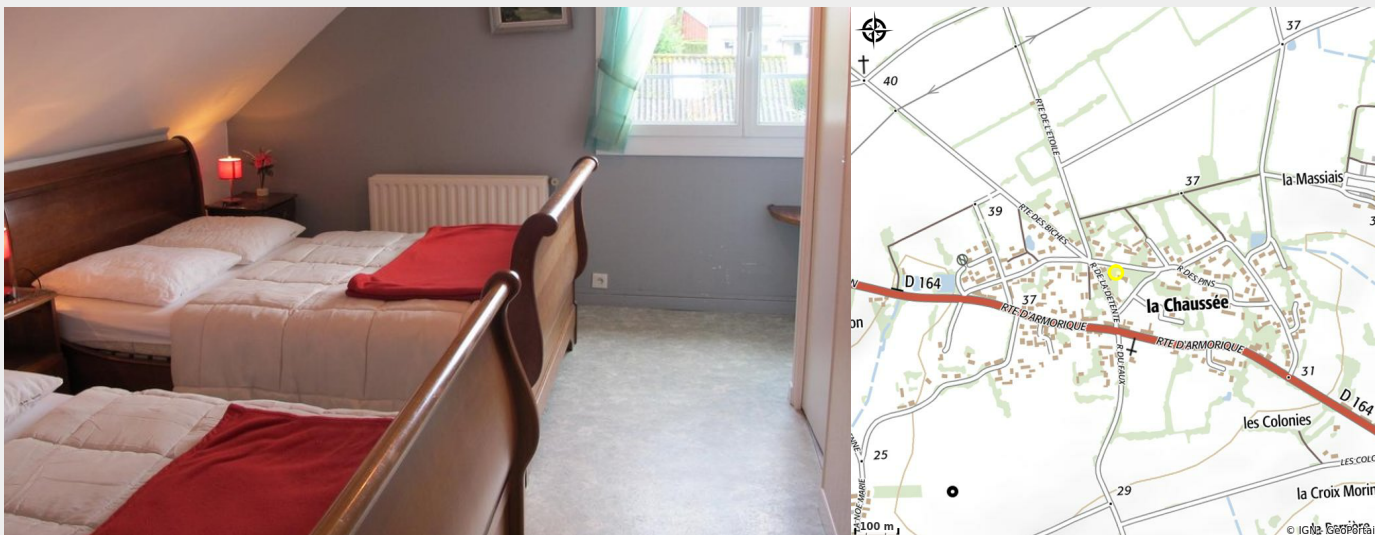

GÎTE DE GROUPE DE MONSIEUR HOURDIER

Crédit photo : (Gîtes de France Loire-atlantique)

*Gîte d'une capacité de 21 couchages,
entre canal et forêt.*

Infos pratiques

Categorie : Où dormir

Description

Salle en sous-sol pouvant recevoir 50 personnes maximum (170 m²), non limitation d'heure, norme de sécurité, salle insonorisée. Cuisine équipée, 3 réfrigérateurs, micro-ondes, piano restauration, matériel de cuisine. 8 ch. dont 3 à l'étage et coin couchage (6 lits 140x190, 5 lits 90x190, 1 convertible et 1 lit de bébé), s.d.b et 3 s.d.e. WC à chaque niveau. Rampe d'accès handicapés. Cheminée. Bar. Terrasse 70 m² couverte. Terrain clos de 2000 m² avec tennis, tennis de table, jeux pour enfants. Accès Wifi. Gare 35 km, commerces 2.5 km. Les charges sont en plus du prix de location. Taxe de séjour 0.75€/j/p. Possibilité de location de chambre individuelle.