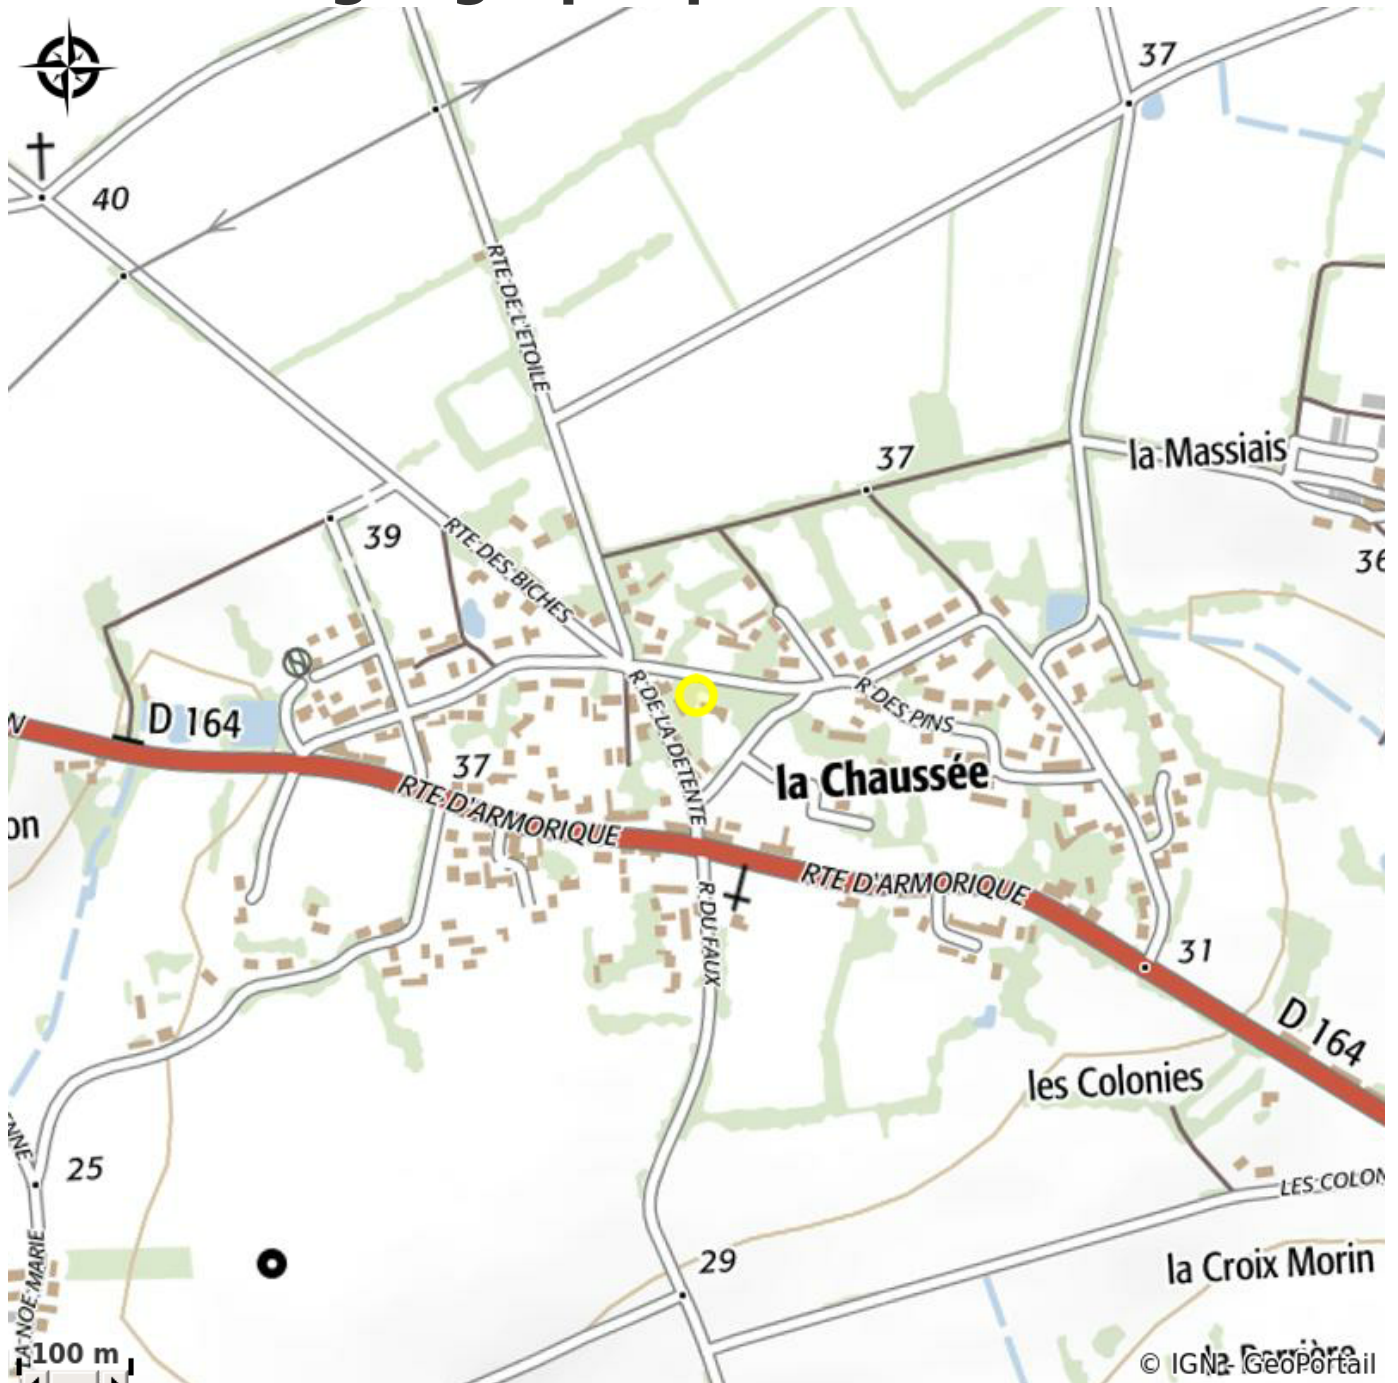

GÎTE DE GROUPE DE MONSIEUR HOURDIER

Crédit photo : (Gîtes de France Loire-atlantique)

*Gîte d'une capacité de 21 couchages,
entre canal et forêt.*

Infos pratiques

Categorie : Où dormir

Description

Salle en sous-sol pouvant recevoir 50 personnes maximum (170 m²), non limitation d'heure, norme de sécurité, salle insonorisée. Cuisine équipée, 3 réfrigérateurs, micro-ondes, piano restauration, matériel de cuisine. 8 ch. dont 3 à l'étage et coin couchage (6 lits 140x190, 5 lits 90x190, 1 convertible et 1 lit de bébé), s.d.b et 3 s.d.e. WC à chaque niveau. Rampe d'accès handicapés. Cheminée. Bar. Terrasse 70 m² couverte. Terrain clos de 2000 m² avec tennis, tennis de table, jeux pour enfants. Accès Wifi. Gare 35 km, commerces 2.5 km. Les charges sont en plus du prix de location. Taxe de séjour 0.75€/j/p. Possibilité de location de chambre individuelle.

Situation géographique

Toutes les infos pratiques

Contact

La Chaussée

44130 BLAIN

hourdier.leon@orange.fr

<https://www.gites-de-france-loire-atlantique.com/fr/location/locations-gites-blain-44g801201-h44g012129?capacity=1>