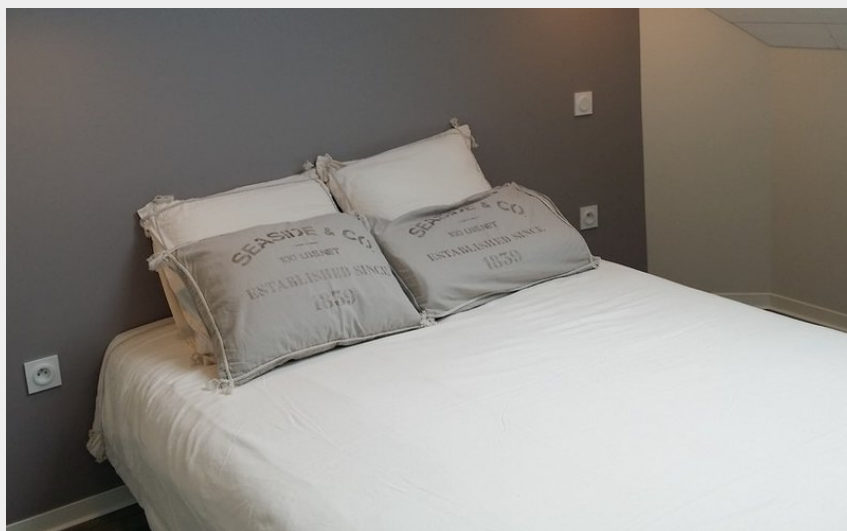

GÎTE LE CARPEDIEM

Crédit photo : (© Carpediem)

Hébergement modulable pour 20 personnes maximum.

Infos pratiques

Categorie : Où dormir

Description

Vous organisez une réunion familiale comme un baptême, une communion, un anniversaire, ... et vous cherchez un gîte adapté pour recevoir un groupe. Vous êtes une association culturelle ou sportive et vous avez besoin d'un hébergement pour vos membres. Vous êtes un groupe d'amis et vous cherchez un hébergement chaleureux et de standing. Le gîte, conçu sur un espace total de 360 m² est modulable en fonction de vos besoins et met à votre disposition : Une cuisine équipée qui peut être doublée d'une cuisine de type professionnel avec un piano de cuisine et une chambre froide. Une vaste salle à manger et 1 salon avec TV à écran plat. Cinq chambres avec des lits doubles Un dortoir de 10 couchage. Trois salles d'eau (dont 2 qui sont attenantes aux chambres du 1er étage). Un SPA 2 places avec 1 douche. Un espace de jeux avec un billard et un vrai babyfoot. Un vaste parking privatif fermé.