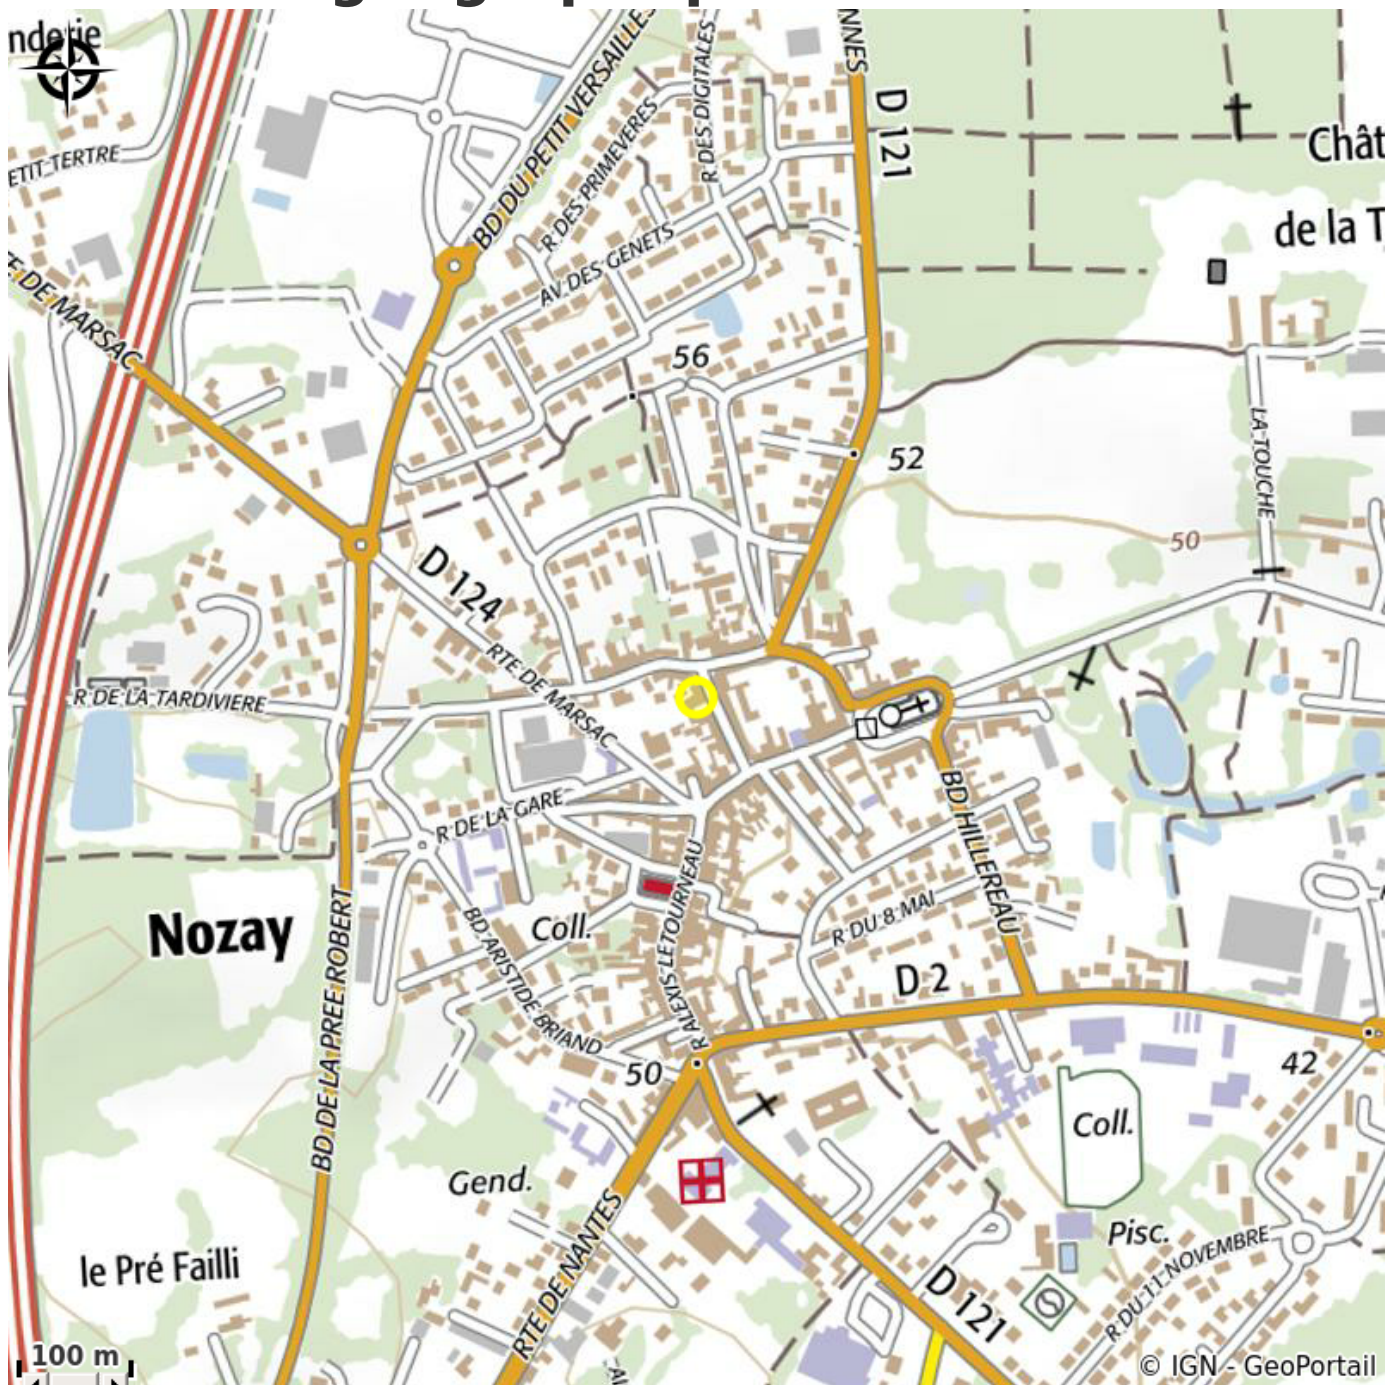

GÎTE LE CARPEDIEM

Crédit photo : (© Carpediem)

Hébergement modulable pour 20 personnes maximum.

Infos pratiques

Categorie : Où dormir

Description

Vous organisez une réunion familiale comme un baptême, une communion, un anniversaire, ... et vous cherchez un gîte adapté pour recevoir un groupe. Vous êtes une association culturelle ou sportive et vous avez besoin d'un hébergement pour vos membres. Vous êtes un groupe d'amis et vous cherchez un hébergement chaleureux et de standing. Le gîte, conçu sur un espace total de 360 m² est modulable en fonction de vos besoins et met à votre disposition : Une cuisine équipée qui peut être doublée d'une cuisine de type professionnel avec un piano de cuisine et une chambre froide. Une vaste salle à manger et 1 salon avec TV à écran plat. Cinq chambres avec des lits doubles Un dortoir de 10 couchage. Trois salles d'eau (dont 2 qui sont attenantes aux chambres du 1er étage). Un SPA 2 places avec 1 douche. Un espace de jeux avec un billard et un vrai babyfoot. Un vaste parking privatif fermé.

Situation géographique

Toutes les infos pratiques

Contact

7 rue Saint Jean

44170 NOZAY

valerie.peigne@bbox.fr

<http://gite-le-carpediem.fr/>