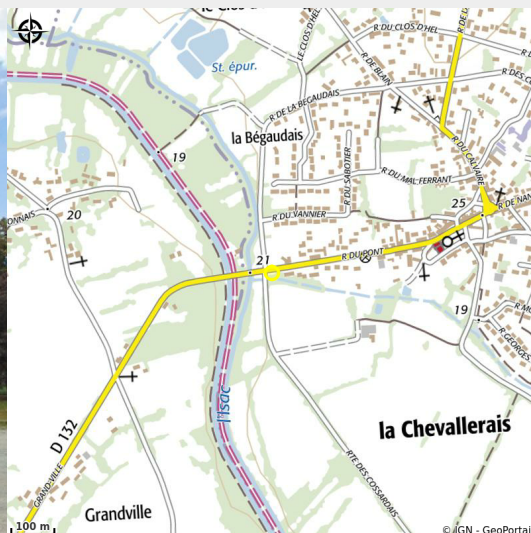

AIRE DE STATIONNEMENT

Crédit photo : (© Office-de-tourisme-Erdre-Canal-Foret)

Aire de stationnement pour les camping-cars.

Infos pratiques

Categorie : Où dormir

Description

Une dizaine d'emplacements, proches du canal de Nantes à Brest et du bourg, où se trouve une boulangerie.

Situation géographique

Toutes les infos pratiques

Contact

rue du Pont
44810 LA CHEVALLERAI