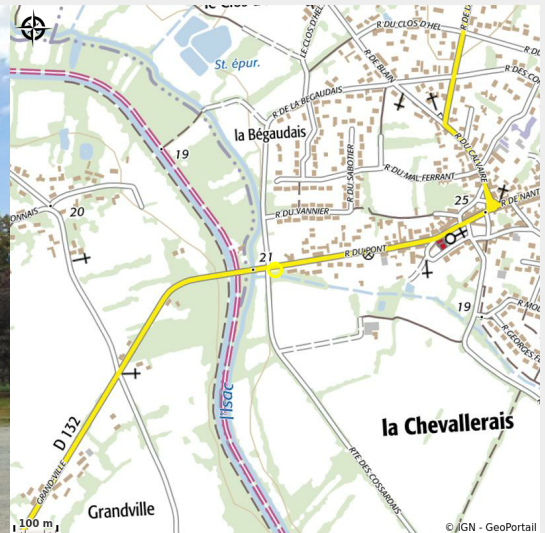

AIRE DE STATIONNEMENT

Crédit photo : (© Office-de-tourisme-Erdre-Canal-Foret)

Aire de stationnement pour les camping-cars.

Infos pratiques

Categorie : Où dormir

Description

Une dizaine d'emplacements, proches du canal de Nantes à Brest et du bourg, où se trouve une boulangerie.

Situation géographique

Toutes les infos pratiques

Contact

rue du Pont
44810 LA CHEVALLERAI