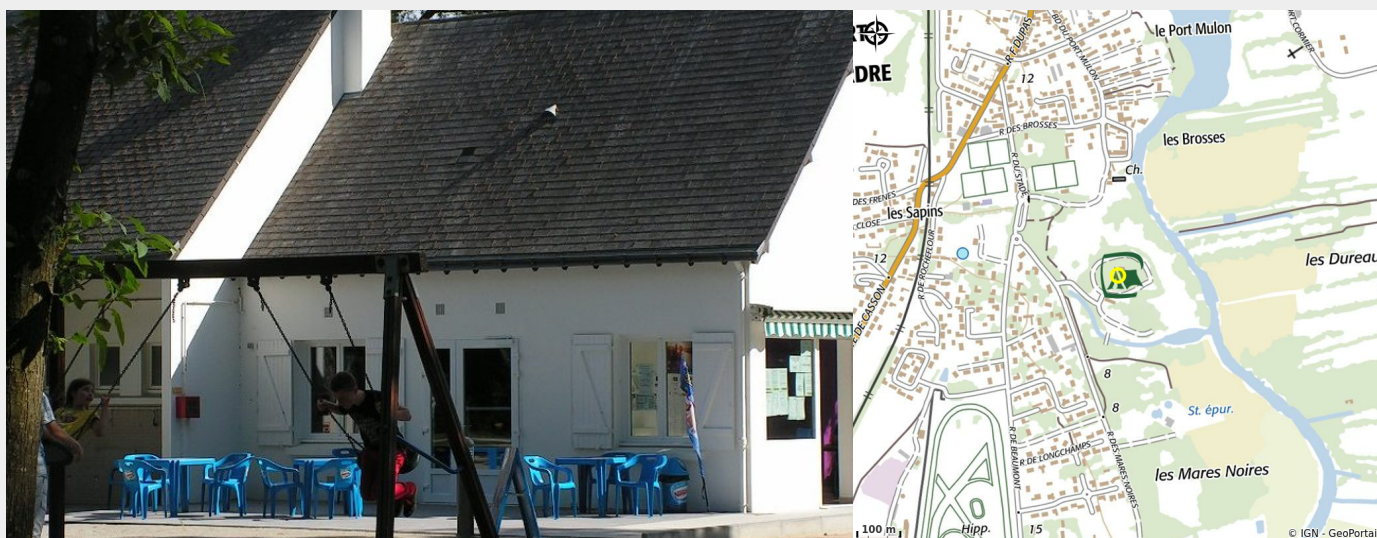

AIRE DE STATIONNEMENT AU CAMPING PORT MULON

Crédit photo : (©HellardMarjorie)

Aire de stationnement camping-car au coeur du Camping Port Mulon

Infos pratiques

Categorie : Où dormir

Description

De passage à Nort-sur-Erdre, un stationnement au sein même du camping vous est proposé. A proximité, vous trouverez une aire de service pour la vidange et le plein d'eau à 3 euros. Vous pourrez bénéficier des commodités sanitaires/laverie/électricité... et d'un très beau parc boisé proche de la rivière.