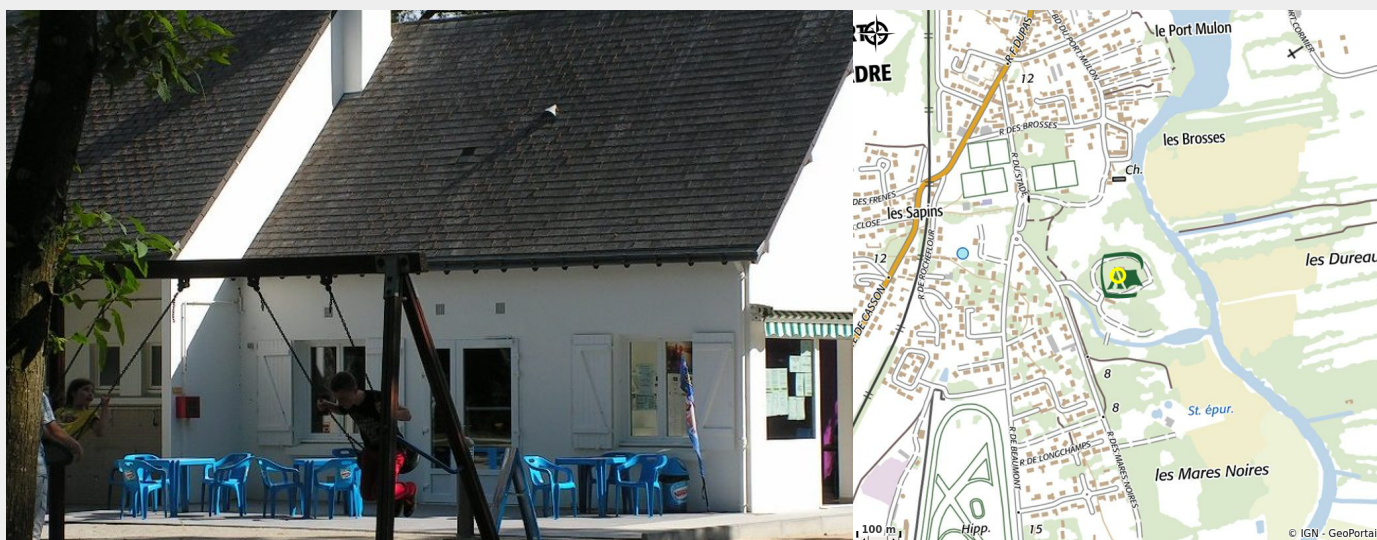

AIRE DE STATIONNEMENT AU CAMPING PORT MULON

Crédit photo : (©HellardMarjorie)

Aire de stationnement camping-car au coeur du Camping Port Mulon

Infos pratiques

Categorie : Où dormir

Description

De passage à Nort-sur-Erdre, un stationnement au sein même du camping vous est proposé. A proximité, vous trouverez une aire de service pour la vidange et le plein d'eau à 3 euros. Vous pourrez bénéficier des commodités sanitaires/laverie/électricité... et d'un très beau parc boisé proche de la rivière.