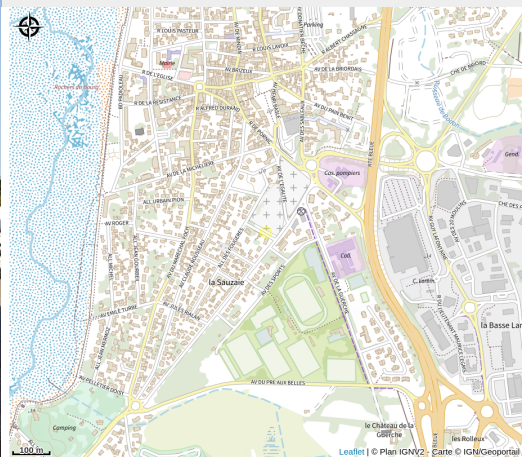

# AIRE DE STATIONNEMENT CENTRE- VILLE DES PINS

Crédit photo : (DR)

*Aire de stationnement municipale pour  
8 camping-cars ouverte à l'année.*

## Infos pratiques

Categorie : Où dormir

# Description

A proximité du centre-ville des Pins, aire de stationnement pour camping-cars située sur une petite place le long du cimetière.

# Situation géographique