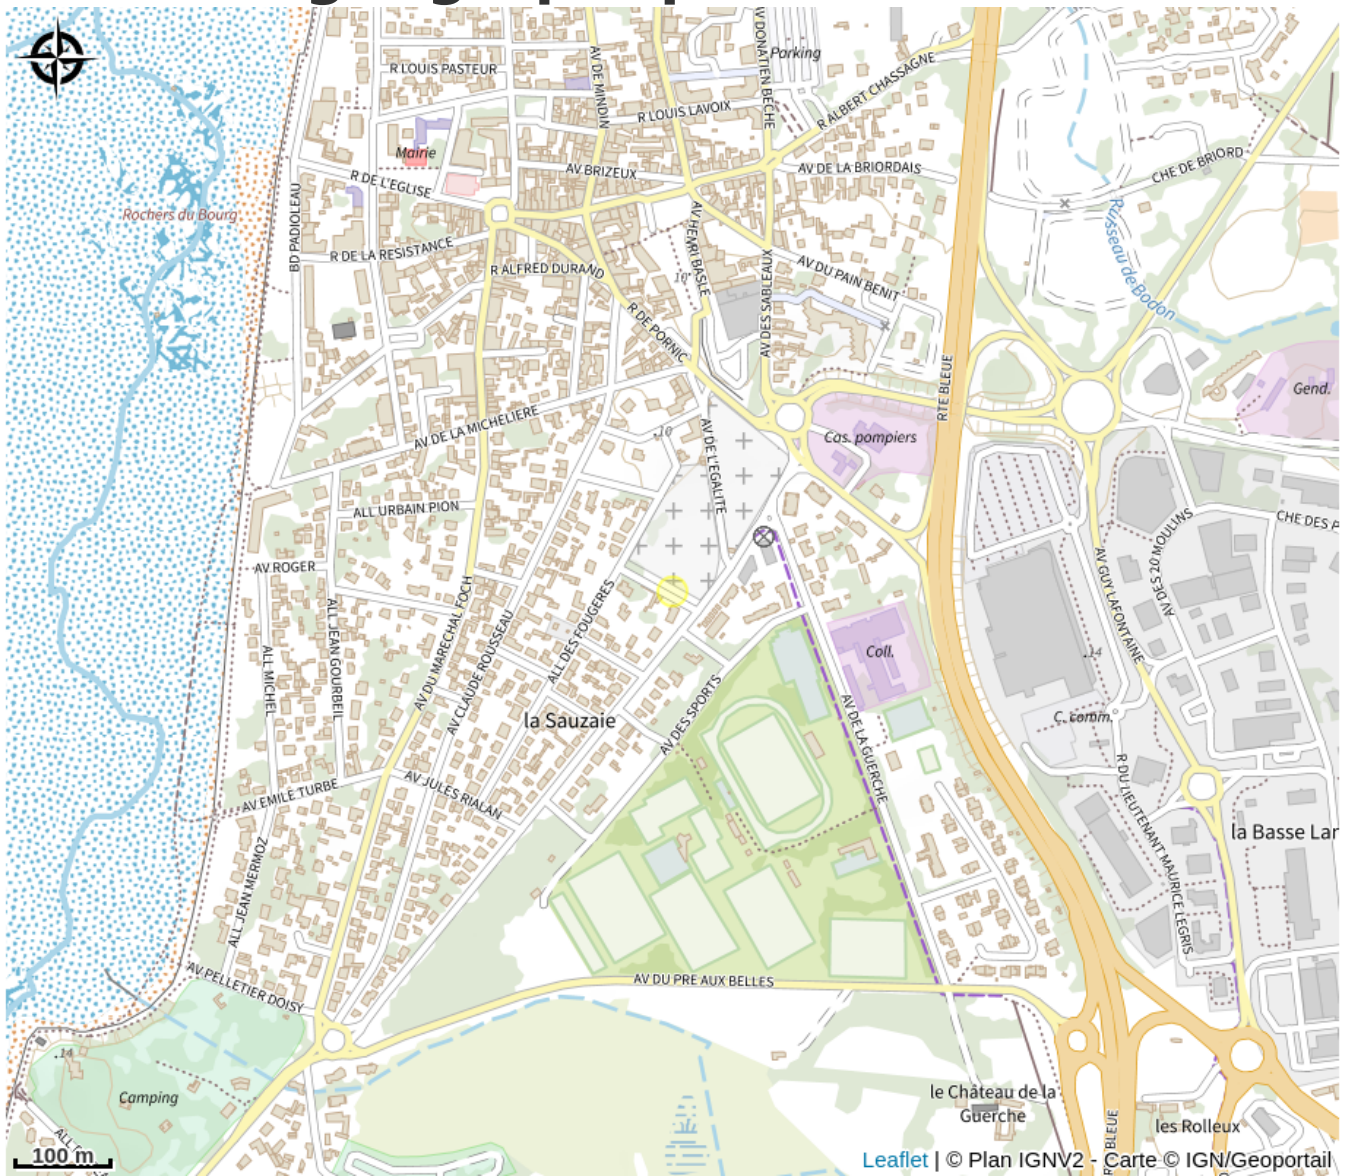

# AIRE DE STATIONNEMENT CENTRE- VILLE DES PINS

Crédit photo : (DR)

*Aire de stationnement municipale pour  
8 camping-cars ouverte à l'année.*

## Infos pratiques

Categorie : Où dormir

# Description

A proximité du centre-ville des Pins, aire de stationnement pour camping-cars située sur une petite place le long du cimetière.

# Situation géographique