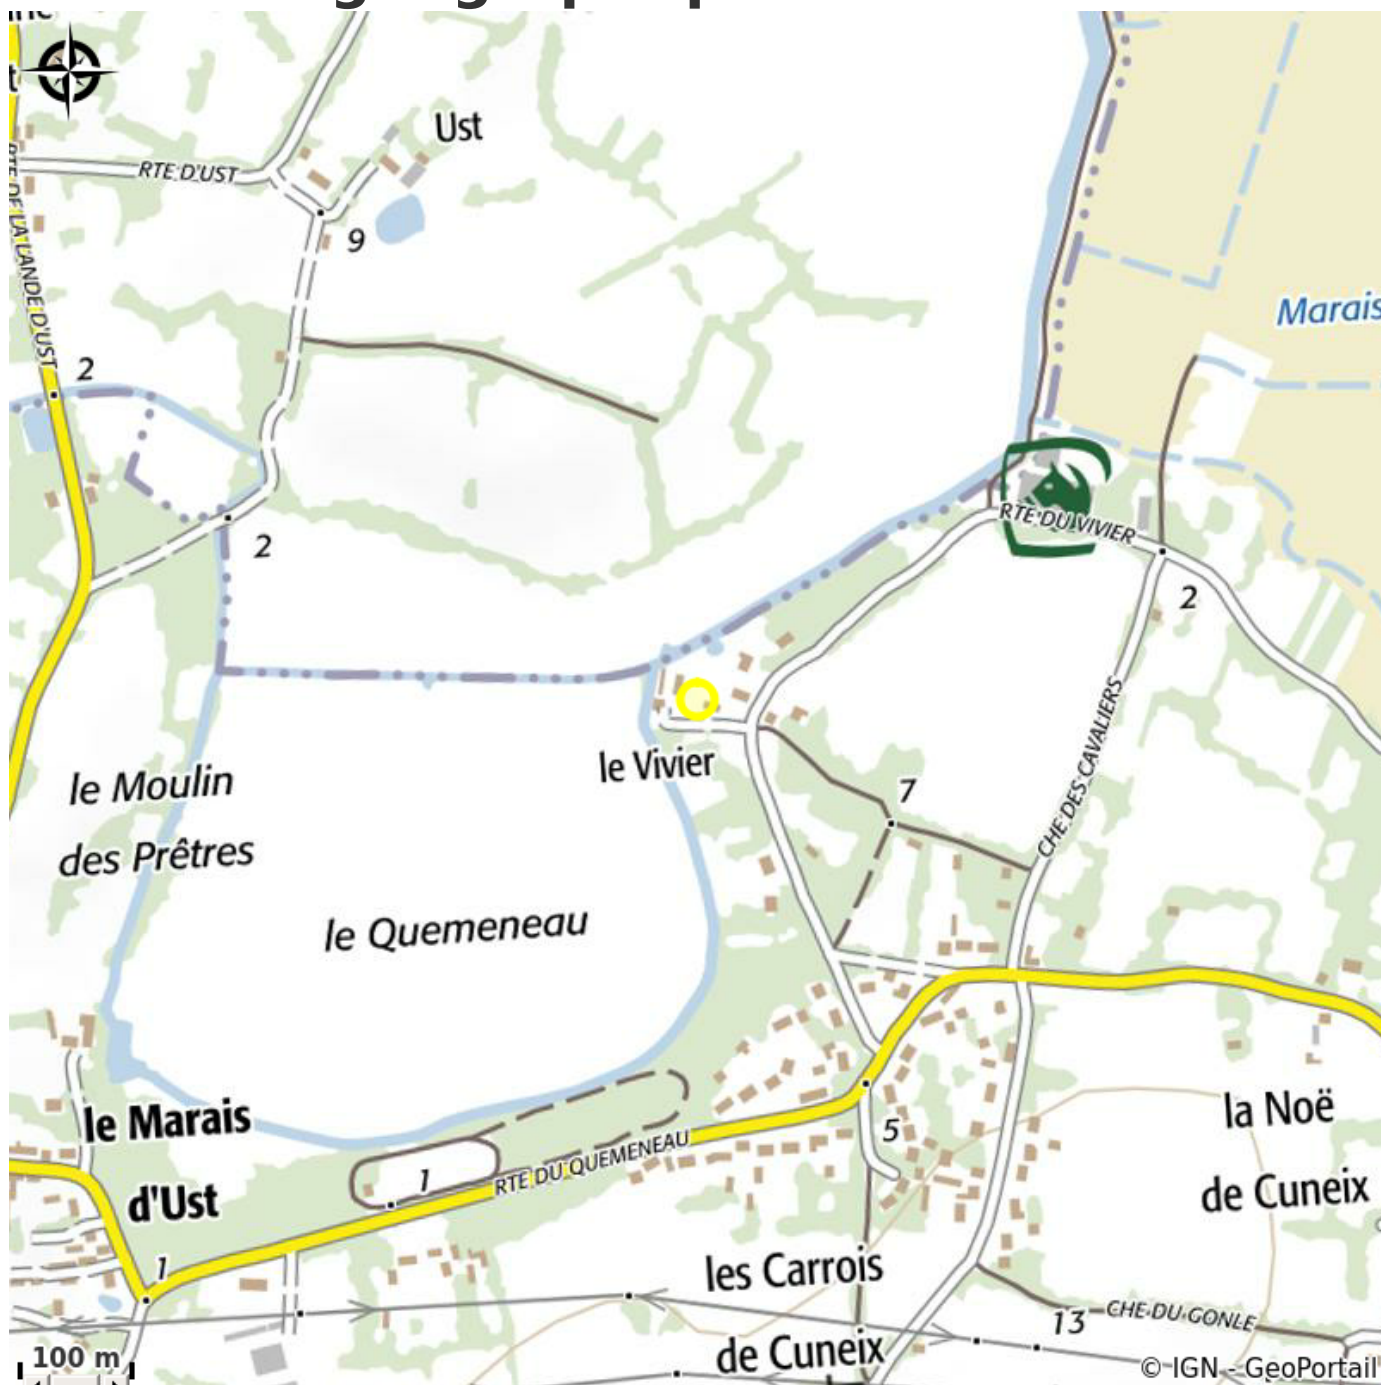

AIRE DE STATIONNEMENT PORT DU VIVIER

Crédit photo : (©SNTP)

*Coordonnées GPS - Latitude :
47.3148855 | Longitude : -2.2598291*

Infos pratiques

Categorie : Où dormir

Description

Au nord de la ville à proximité du parc de Brière, près du centre équestre "Sabot D'or".
Aire de stationnement Port du Vivier : parking gratuit pour les camping-cars. Le grand calme, sur les bords d'un canal en Brière.

Situation géographique

Toutes les infos pratiques

Contact

Route du Vivier
44600 SAINT-NAZAIRE