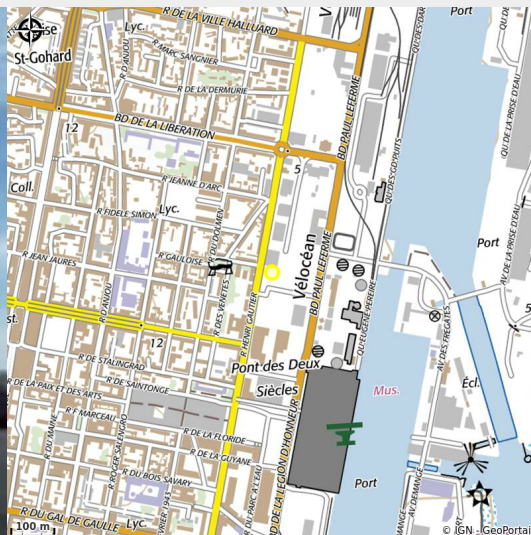

# AIRE DE STATIONNEMENT ET DE SERVICE PARKING DU THEATRE

Crédit photo : (©SNTP)

*Coordonnées GPS - Latitude :*  
*47.2883266 | Longitude : -2.2002838*

# Situation géographique