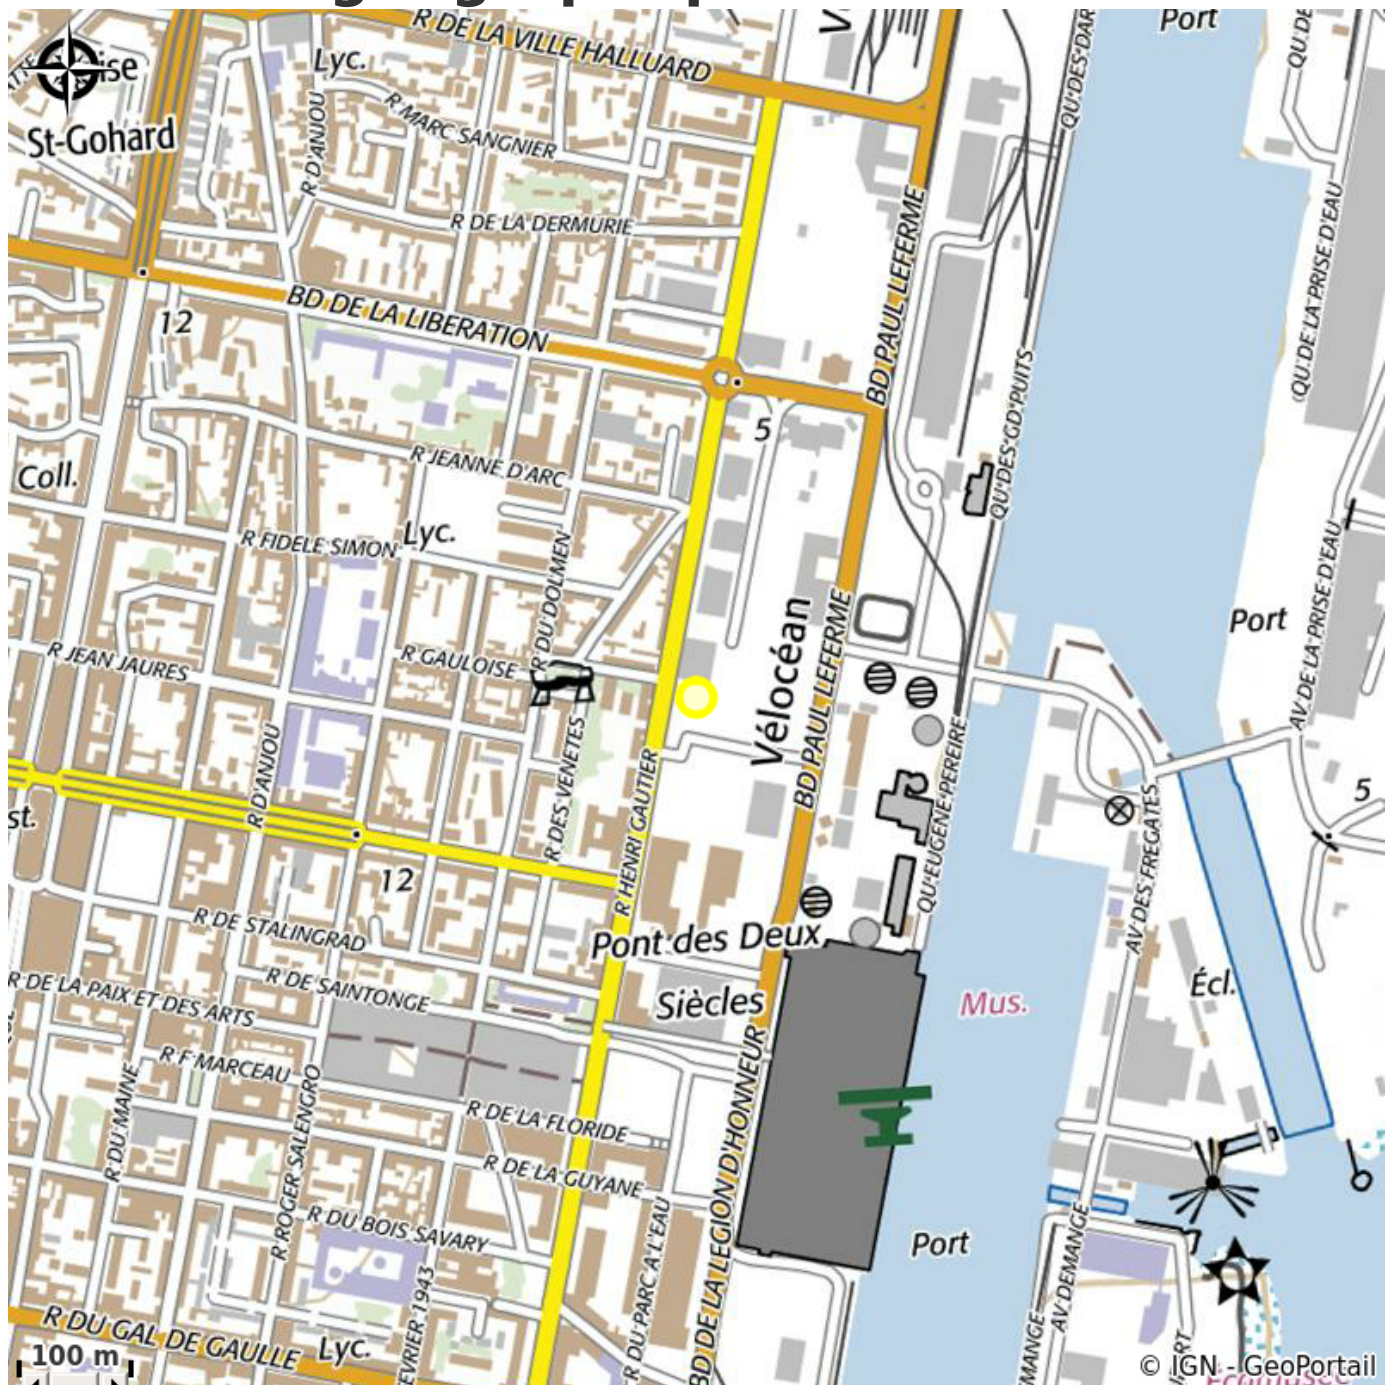

# AIRE DE STATIONNEMENT ET DE SERVICE PARKING DU THEATRE

Crédit photo : (©SNTP)

*Coordonnées GPS - Latitude :*  
*47.2883266 | Longitude : -2.2002838*

# Description

Aire de stationnement et de service Parking du Théâtre : parking payant au delà de 30 minutes pour les camping-cars. Situé à proximité du centre ville, du port, des lieux de visite touristiques de Saint-Nazaire... 30 minutes (Vidange) : Gratuit Au-delà des 30 minutes : Toute tranche horaire commencée est due en totalité pour la journée Pour les 4 premières journées : Forfait de 7,10€par jour (forfait électricité inclus) A compter de la 5ème journée : Forfait de 10,20€par jour (forfait électricité inclus) A ces tarifs s'ajoute une taxe de séjour de 0.55€ par jour et par emplacement. Service supplémentaire : Fourniture d'EAU : forfait de 4,05€ par tranche de 10 minutes.

# Situation géographique