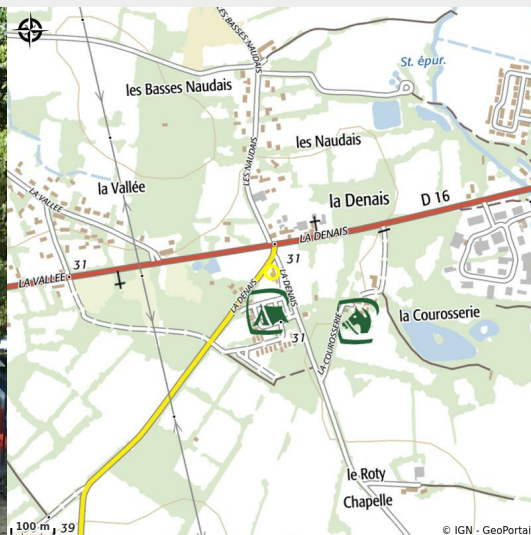

AIRE DE SERVICE CAMPING LA PINDIÈRE

Crédit photo : (emplacements spacieux et verts)

*Aire de service Camping-Car au
Camping La Pindière à Héric*

Infos pratiques

Categorie : Où dormir

Description

Pour des vacances nature, entre terre et mer, le Camping*** La Pindière vous accueille dans un cadre de verdure, au coeur d'un parc arboré et fleuri de 3 hectares à Héric, à seulement 15 minutes de Nantes, aux portes de la Bretagne. Les propriétaires de camping-car disposent d'une aire de service. ACSI