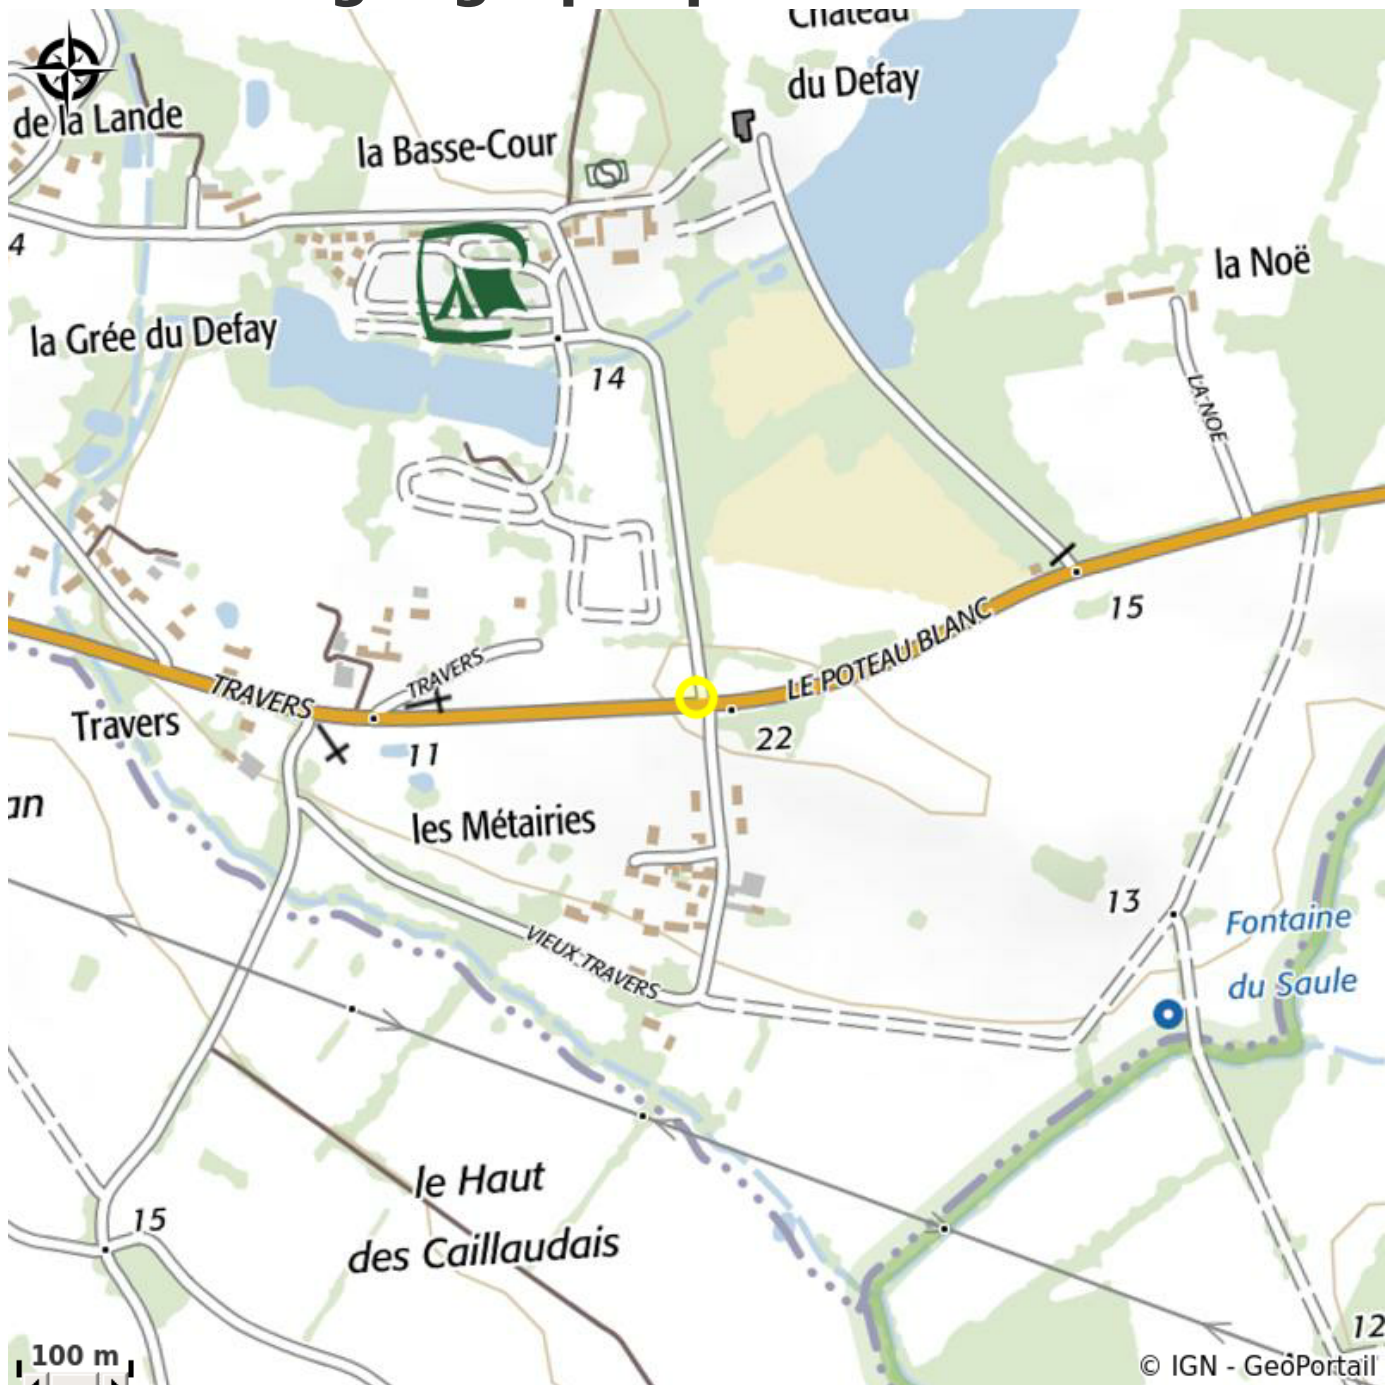

CAMPING LE DEFFAY

Crédit photo : (DR)

Infos pratiques

Categorie : Où dormir

Description

Cadre, calme, confort, courtoisie et plaisir sont la base de notre établissement. Idéalement situé dans un domaine familial de 150 hectares. Piscine (recouvrable et chauffée), pêche, bateaux à pédales, location de vélos, location de karts à pédales, location de kayaks, salle de jeux et TV, bar, restaurant. Tennis, jeux pour enfants, ping-pong, espaces fitness extérieur, terrain de pétanque.

Situation géographique

Toutes les infos pratiques

Contact

Le Deffay
44160 SAINTE-REINE-DE-BRETAGNE
campingledeffay@gmail.com
<http://www.camping-le-deffay.com>