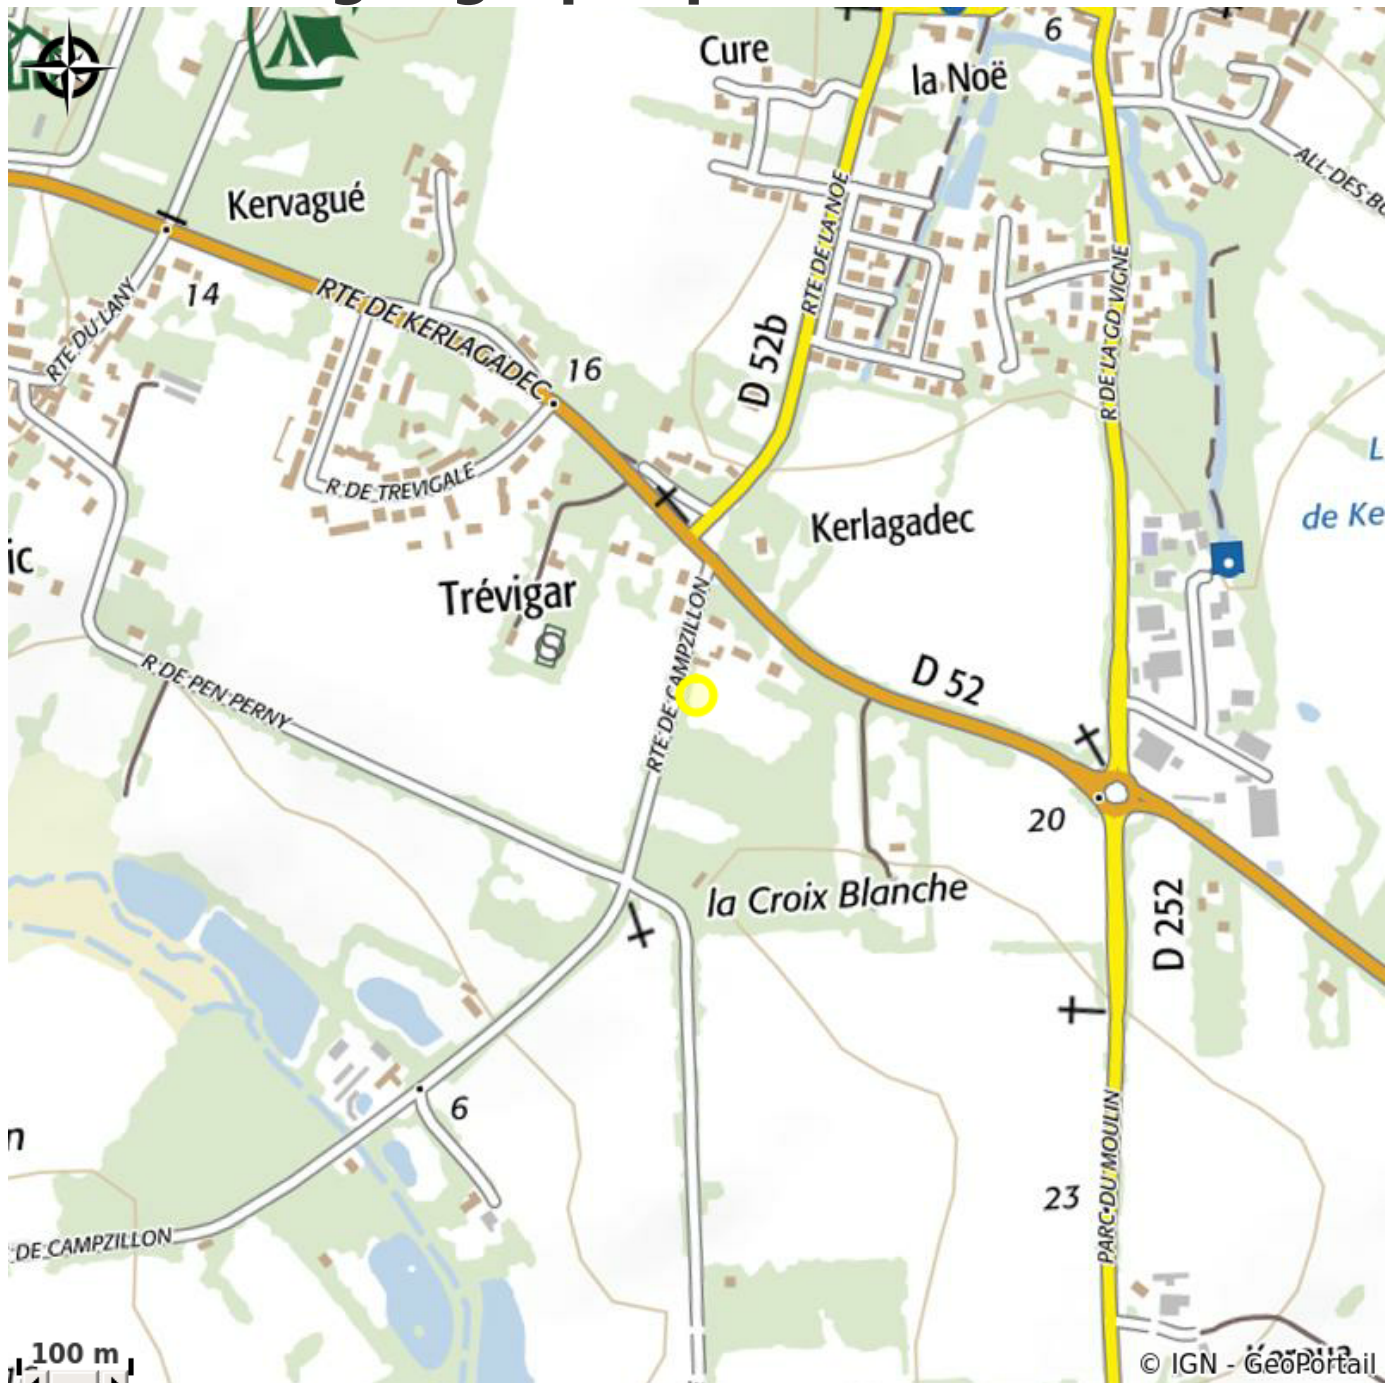

AIRE DU PARC DE LA LANDE - AIRE DE STATIONNEMENT CAMPING-CAR

Crédit photo : (©CCLLANDE)

Infos pratiques

Categorie : Où dormir

Description

L'aire de stationnement est située à 1,2 km du bourg de Mesquer et 2,5 km de la plage de Lanséria. Borne de service à 500 m. terrain en herbe fermé en hiver : réouverture selon météo au printemps (selon météo le terrain peut être fermé temporairement) Autre information : la durée de stationnement est limitée à 72h ou 3 nuits maximum

Situation géographique

Toutes les infos pratiques

Contact

Route de Campzillon

44420 MESQUER

mairie@mesquerquimiac.fr

<http://www.mesquer-quimiac.com>