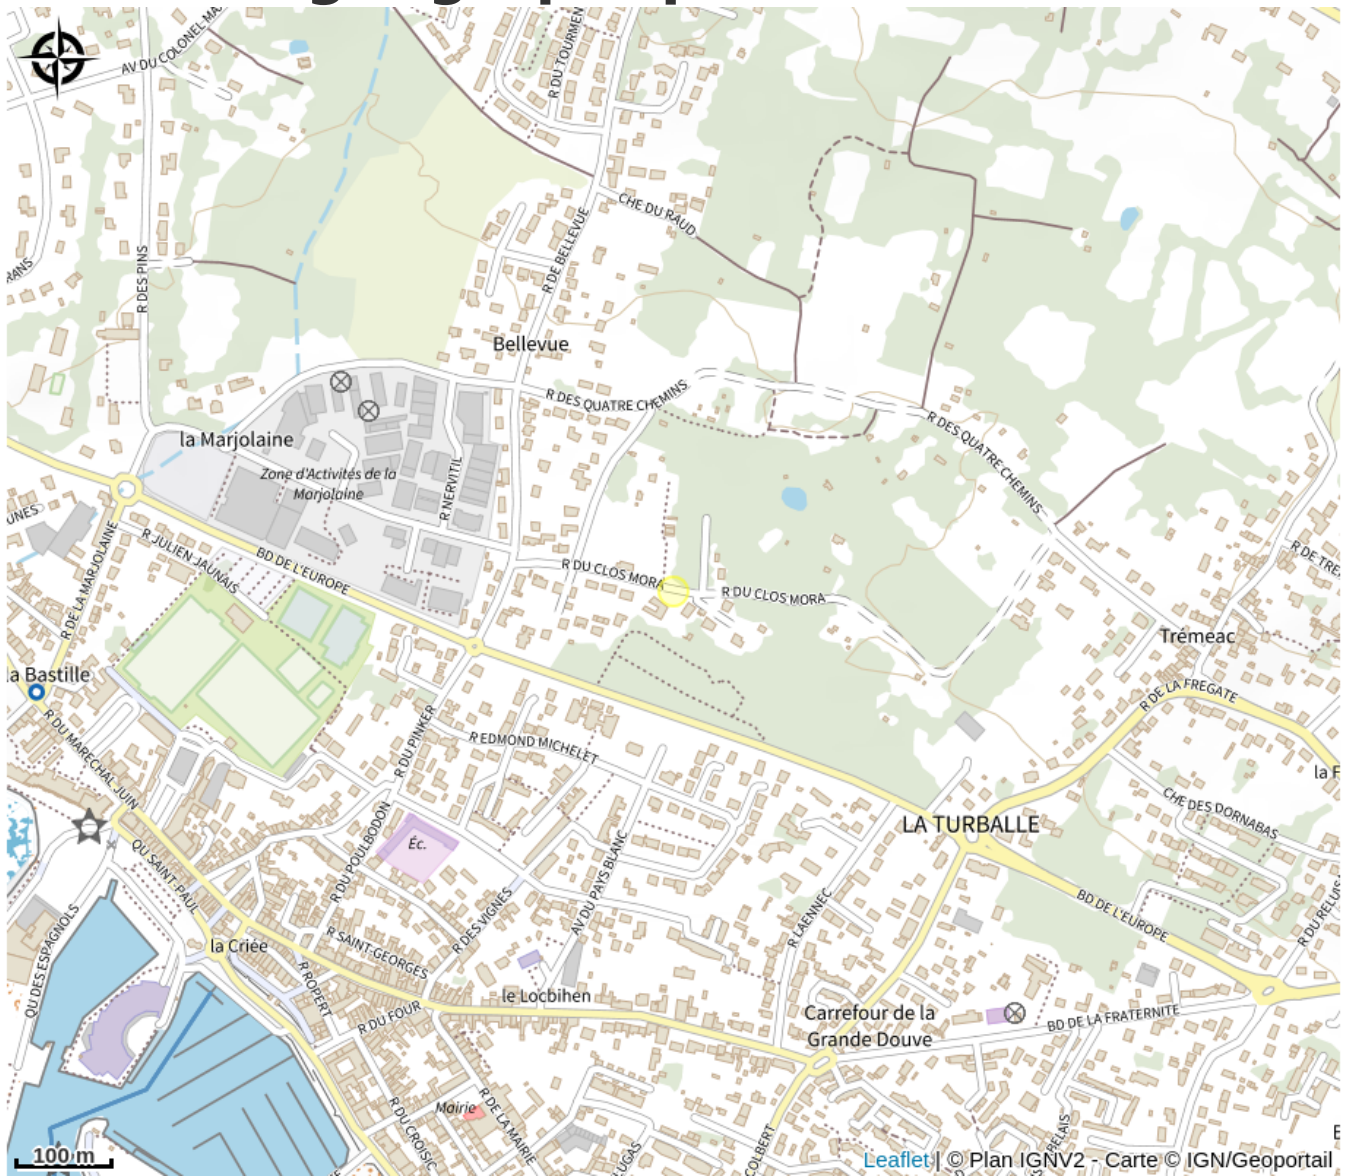

# Aire de camping cars du Clos Mora

Crédit photo : (©Julia Champion)

# Situation géographique

## Contact

rue du Clos Mora  
44420 LA TURBALLE

[https://www.campingcarpark.com/fr\\_FR/sejour/aire-etape-camping-car/pays-de-la-loire/44-loire-atlantique/la-turballe](https://www.campingcarpark.com/fr_FR/sejour/aire-etape-camping-car/pays-de-la-loire/44-loire-atlantique/la-turballe)