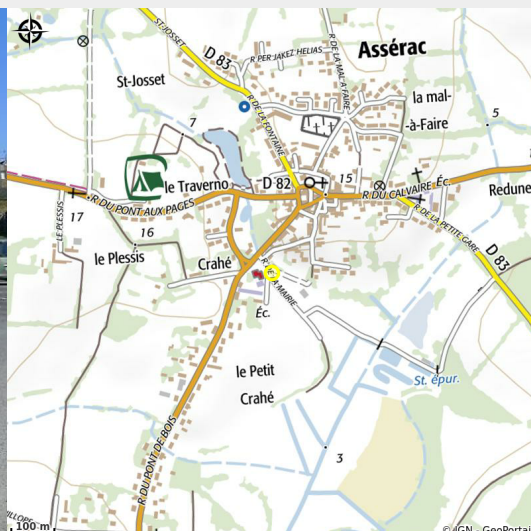

AIRE DE LA MAIRIE

Crédit photo : (Mairie d'Assérac)

Infos pratiques

Categorie : Où dormir

Description

Aire de stationnement de la Mairie dans le centre-ville : parking gratuit pour les camping-cars.

Situation géographique