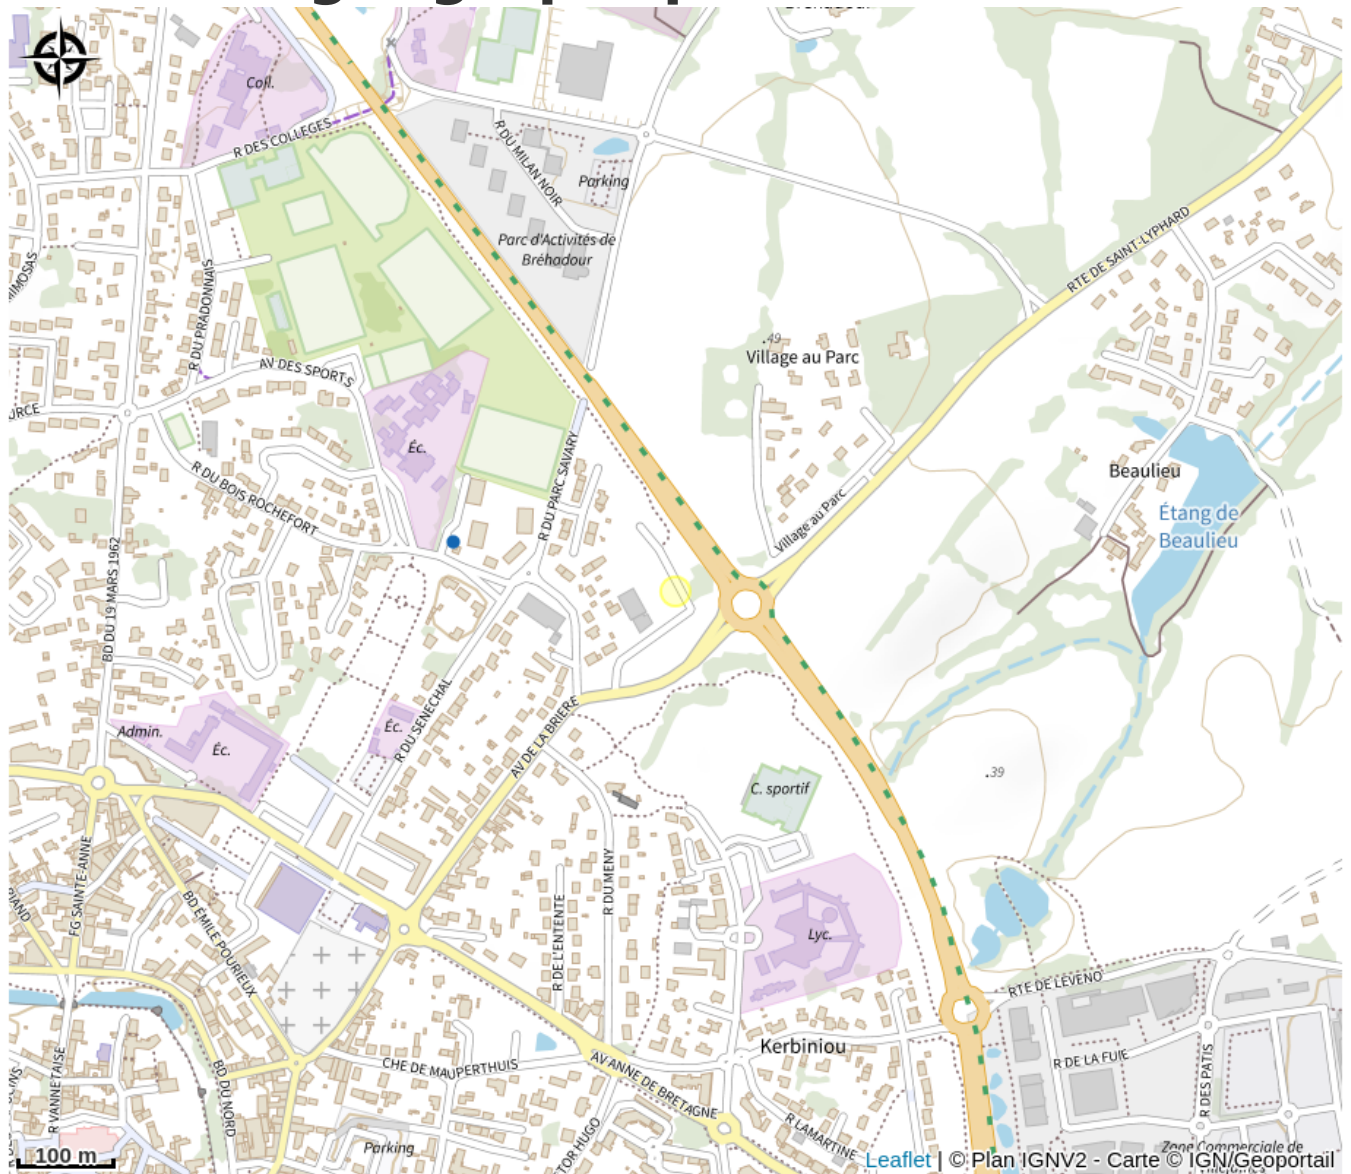

Aire de Camping-car - Camping-car Park

Infos pratiques

Categorie : Où dormir

Description

Aire gérée par Camping-car Park proposant tous les services à proximité de la cité médiévale de Guérande.

Situation géographique

Toutes les infos pratiques

Contact

39 Avenue de la Brière
Près du rond-point de Saint-Lyphard
44350 GUERANDE
https://www.campingcarpark.com/fr_FR/sejour/aire-etape-camping-car/pays-de-la-loire/44-loire-atlantique/guerande