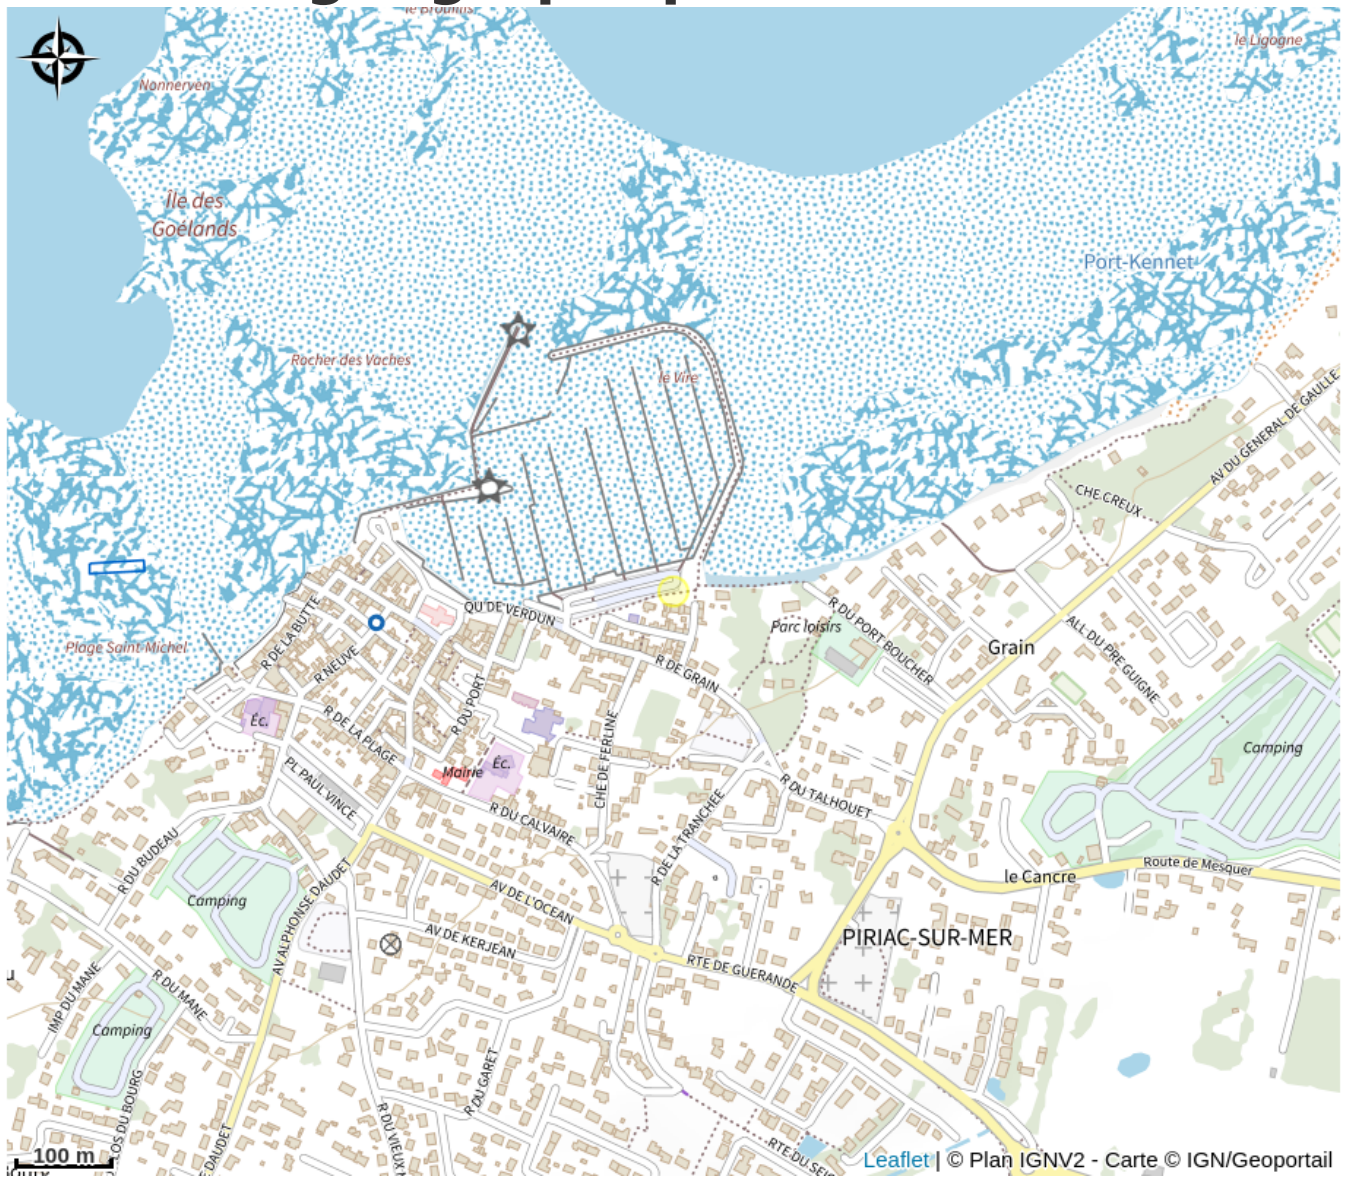

Aire de camping cars de la Tranchée

Crédit photo : (DR)

Infos pratiques

Categorie : Où dormir

Description

Aire Camping-Car Park, au calme, située à 500m du centre de Piriac-sur-Mer et à proximité du port et des commerces.

Situation géographique

Toutes les infos pratiques

Contact

Rue de la tranchée

44420 PIRIAC-SUR-MER

contact@campingcarpark.com

https://www.campingcarpark.com/fr_FR/sejour/aire-etape-camping-car/pays-de-la-loire/44-loire-atlantique/piriac-la-tranchee