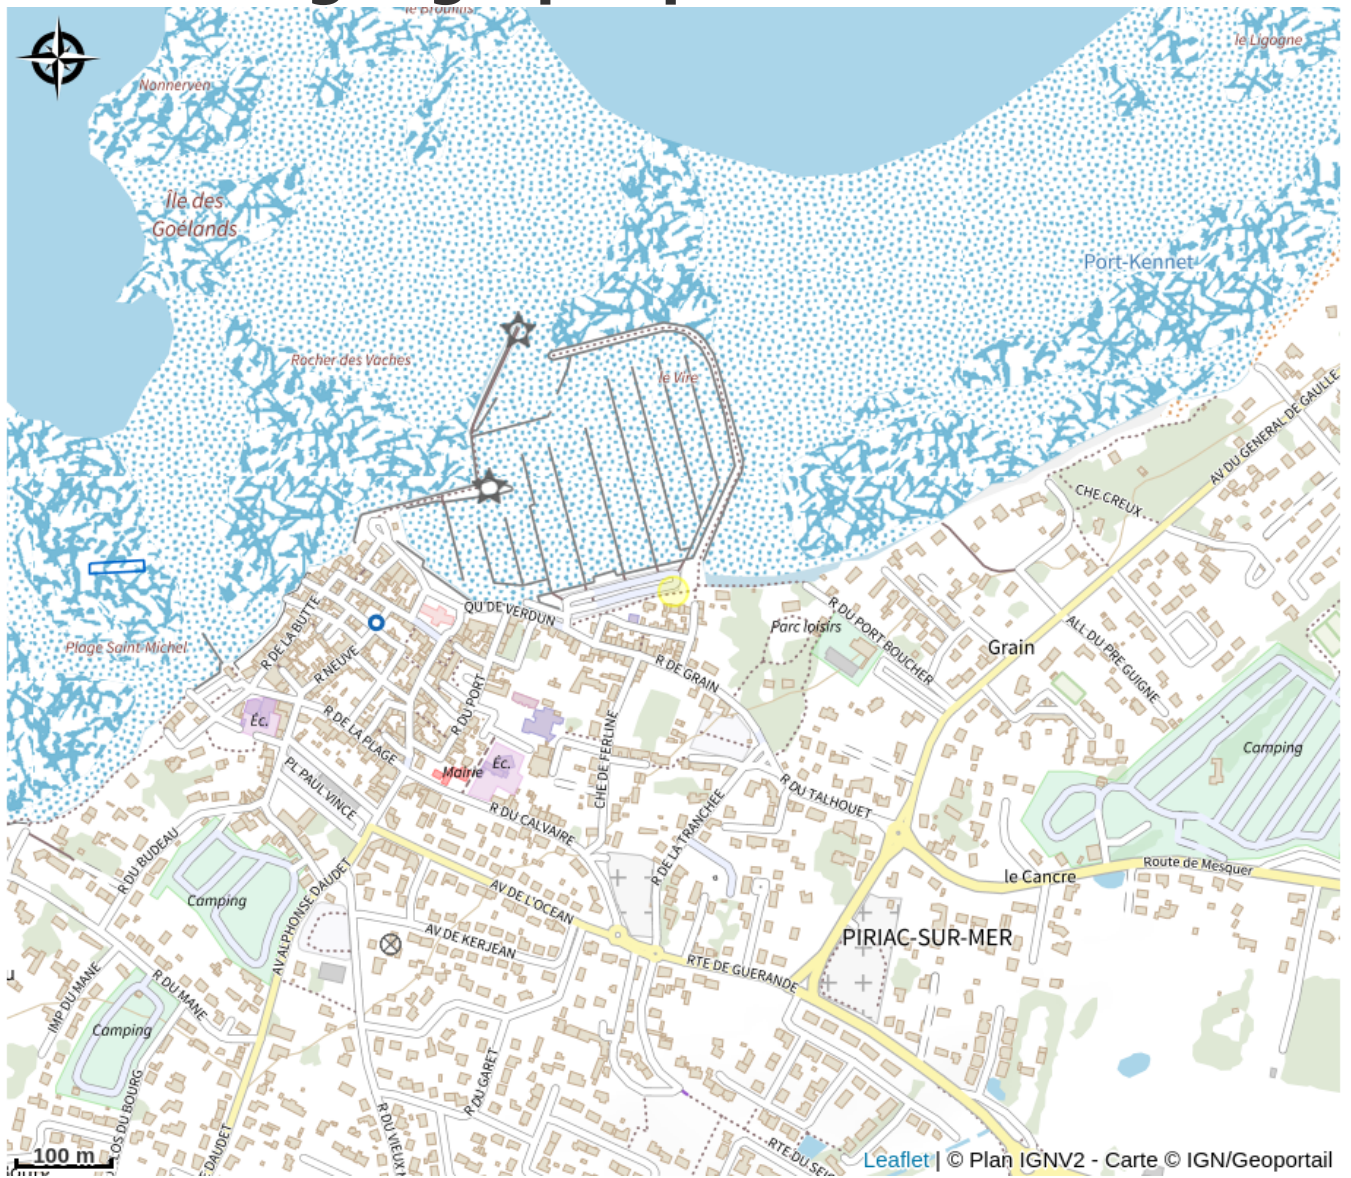

# Aire de camping cars de la Tranchée

Crédit photo : (DR)

## Infos pratiques

Categorie : Où dormir

# Description

Aire Camping-Car Park, au calme, située à 500m du centre de Piriac-sur-Mer et à proximité du port et des commerces.

# Situation géographique