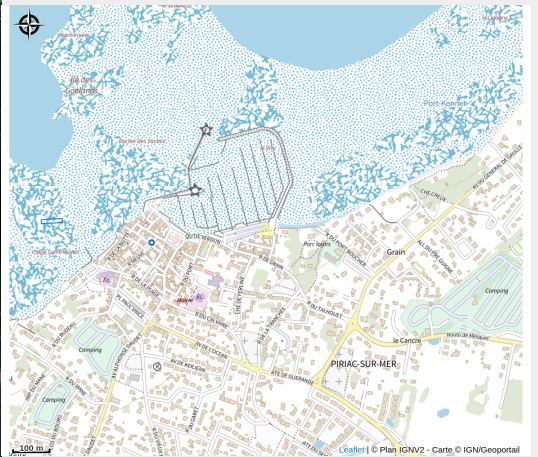

# Aire de camping cars de la Tranchée

Crédit photo : (DR)

## Infos pratiques

Categorie : Où dormir

# Description

Aire Camping-Car Park, au calme, située à 500m du centre de Piriac-sur-Mer et à proximité du port et des commerces.

# Situation géographique