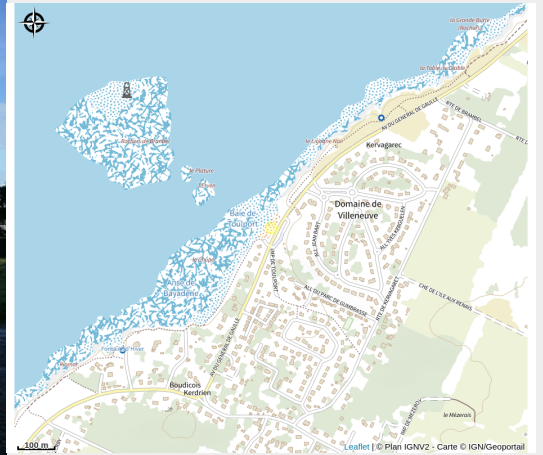

Aire de camping cars de Brambell

Crédit photo : (DR)

Infos pratiques

Categorie : Où dormir

Description

Aire Camping-Car Park, située face à la mer, avec accès direct à la plage, sur la côte sauvage en direction de Quimiac, à 3 km du centre et des commerces de Piriac-sur-Mer.

Situation géographique

Toutes les infos pratiques

Contact

Avenue du Général De Gaulle

44420 PIRIAC-SUR-MER

contact@campingcarpark.com

https://www.campingcarpark.com/fr_FR/sejour/aire-etape-camping-car/pays-de-la-loire/44-loire-atlantique/piriac-brambell