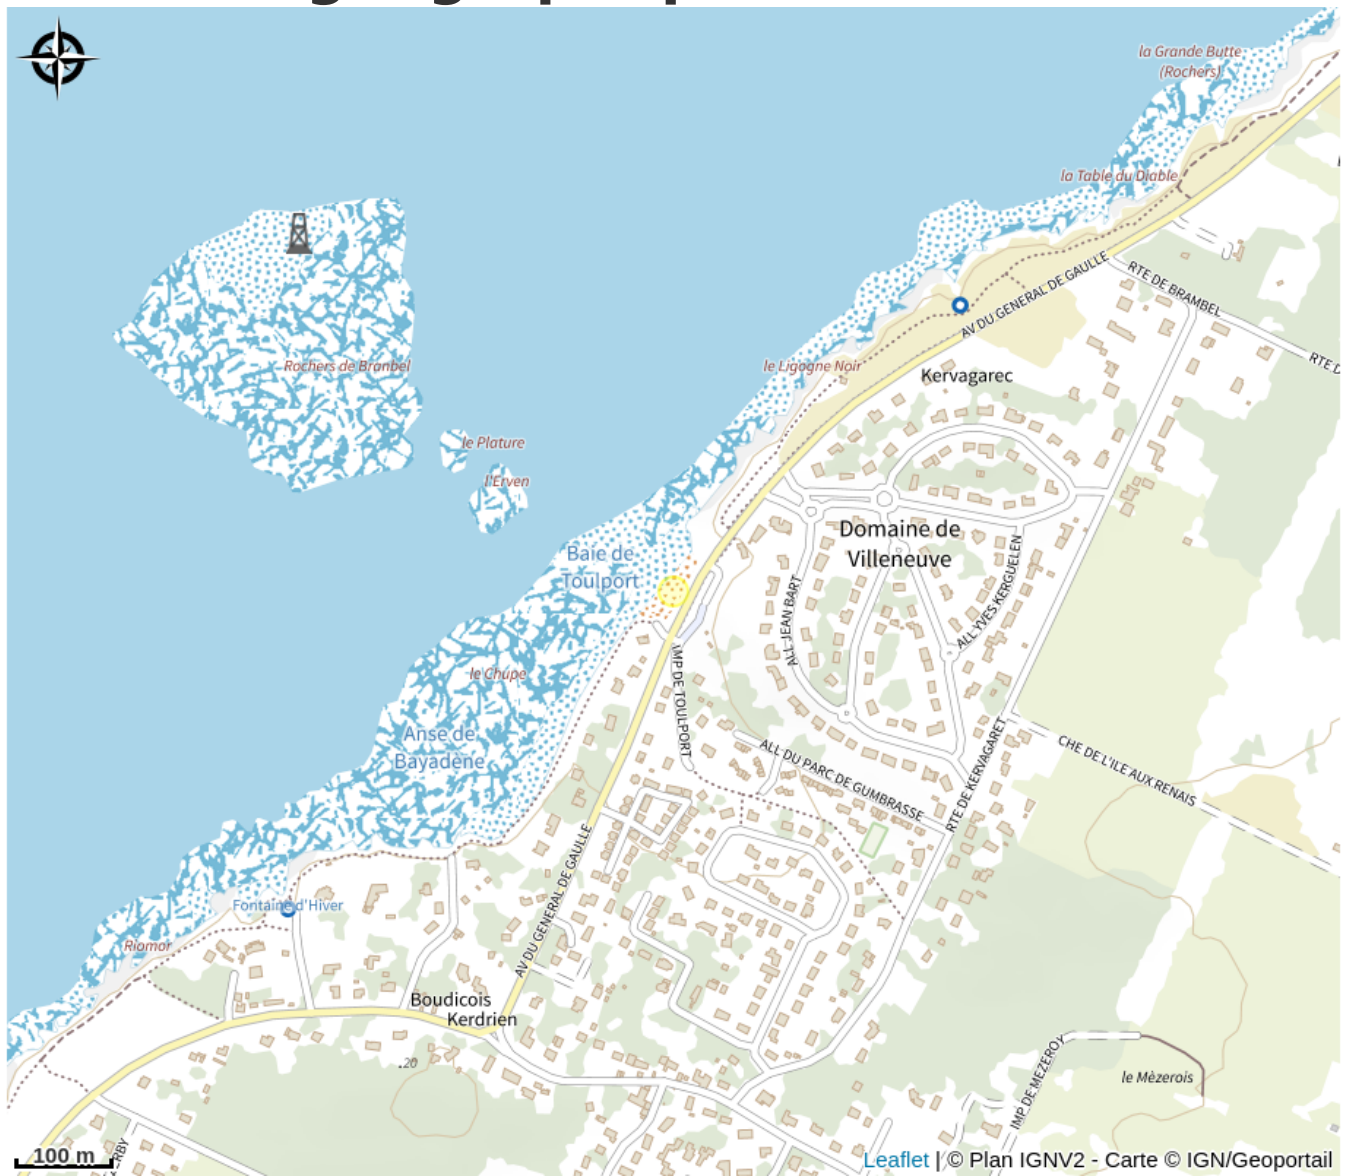

Aire de camping cars de Brambell

Crédit photo : (DR)

Infos pratiques

Categorie : Où dormir

Description

Aire Camping-Car Park, située face à la mer, avec accès direct à la plage, sur la côte sauvage en direction de Quimiac, à 3 km du centre et des commerces de Piriac-sur-Mer.

Situation géographique

Toutes les infos pratiques

Contact

Avenue du Général De Gaulle

44420 PIRIAC-SUR-MER

contact@campingcarpark.com

https://www.campingcarpark.com/fr_FR/sejour/aire-etape-camping-car/pays-de-la-loire/44-loire-atlantique/piriac-brambell