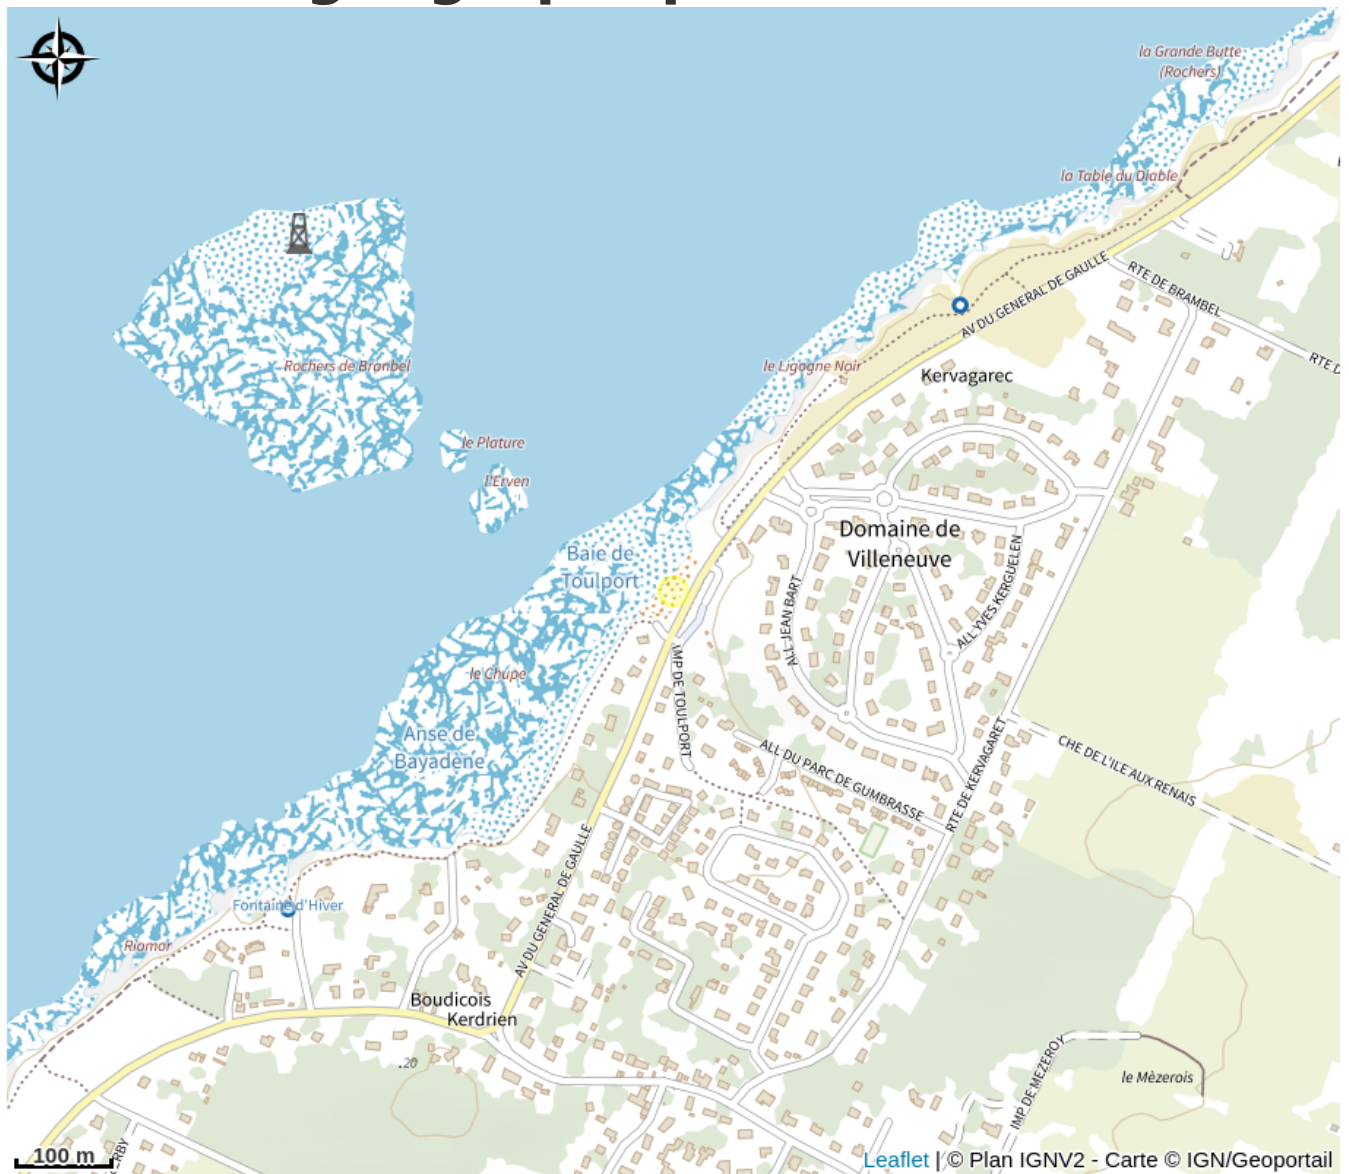

Aire de camping cars de Brambell

Crédit photo : (DR)

Infos pratiques

Categorie : Où dormir

Description

Aire Camping-Car Park, située face à la mer, avec accès direct à la plage, sur la côte sauvage en direction de Quimiac, à 3 km du centre et des commerces de Piriac-sur-Mer.

Situation géographique

Toutes les infos pratiques

Contact

Avenue du Général De Gaulle

44420 PIRIAC-SUR-MER

contact@campingcarpark.com

https://www.campingcarpark.com/fr_FR/sejour/aire-etape-camping-car/pays-de-la-loire/44-loire-atlantique/piriac-brambell