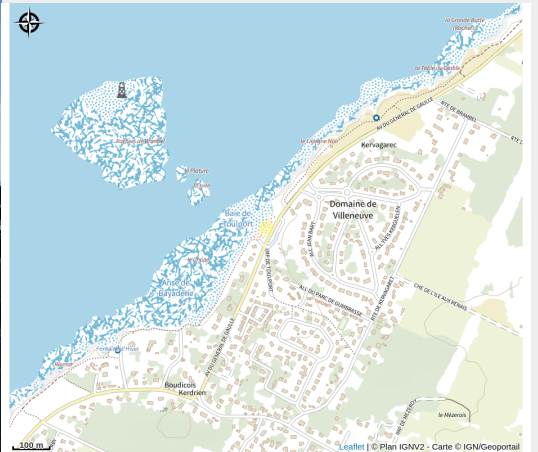

Aire de camping cars de Brambell

Crédit photo : (DR)

Infos pratiques

Categorie : Où dormir

Description

Aire Camping-Car Park, située face à la mer, avec accès direct à la plage, sur la côte sauvage en direction de Quimiac, à 3 km du centre et des commerces de Piriac-sur-Mer.

Situation géographique

Toutes les infos pratiques

Contact

Avenue du Général De Gaulle

44420 PIRIAC-SUR-MER

contact@campingcarpark.com

https://www.campingcarpark.com/fr_FR/sejour/aire-etape-camping-car/pays-de-la-loire/44-loire-atlantique/piriac-brambell