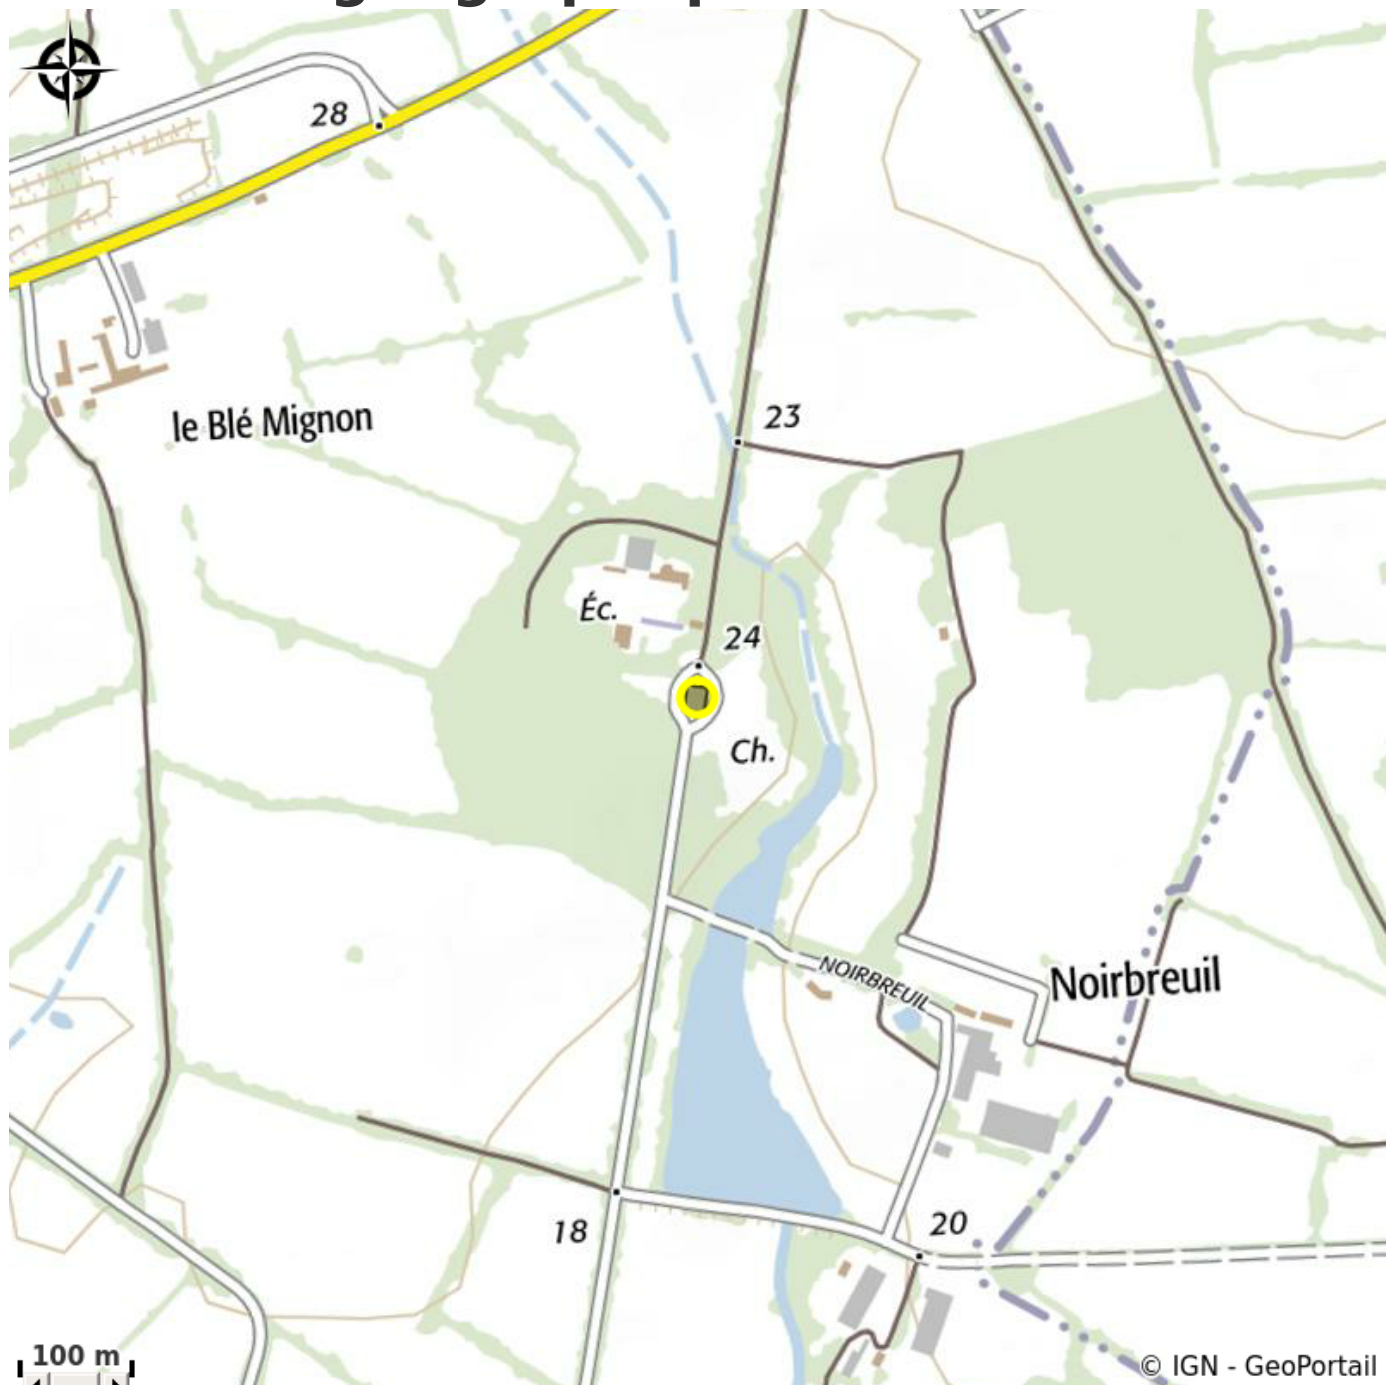

# Le château de Noirbreuil

Crédit photo : (DR)

*Au bout d'une longue route rectiligne bordée par la forêt, le domaine de Noirbreuil se dessine progressivement entre les vieux chênes : 17 ha de plaines, de prairie et de bois, avec son étang, sa chapelle et bien sûr son château construit à la fin du XIXème siècle.*

## Infos pratiques

Categorie : A voir

# Description

Histoire du Château de Noirbreuil Le château de Noirbreuil fut construit en 1878 (ou 1879). Cette grande bâtisse fut la propriété de la famille Levesque du Rostu. Le manoir de Noirbreuil fut transformé en hôpital pendant la guerre de 1914-1918, avec appel à la population pour des draps servant aux bandages des blessés. Centre de loisirs pour tous Il appartient à l'entreprise Saint-Gobain à partir de 1954, qui le transforma en colonie de vacances pour les enfants des salariés. En 1977, le bien est acquis par l'association Apalos quelques mois après sa création, au comité d'entreprise de Saint-Gobain. Le château fut converti en centre de loisirs. Cette association nantaise, créée en 1976, par différents comités d'entreprises de cinq organismes sociaux nantais (CAF, CPAM, le Comité des oeuvres sociales de la Ville de Nantes...), a pour but de proposer des loisirs sportifs et culturels accessibles à tous, en privilégiant l'ouverture sociale. Elle va permettre aux enfants de pouvoir faire du cheval, se lancer dans un parcours acrobatique dans les arbres, faire de la moto, côtoyer des animaux... Ne pouvant plus assurer le fonctionnement du château, le site est vendu en 2017. Lieu de réception Le château est, depuis 2018, la propriété de Magali et Franck Bérieau qui vont réaliser des travaux pour lui offrir une cure de jouvence, et permettre d'organiser des événements dans les lieux. Le site accueille également une écurie. Le petit plus : il est possible de louer le château pour des événements professionnels ou particuliers : La salle des Grands Chênes ou Les Salons du Château

# Situation géographique