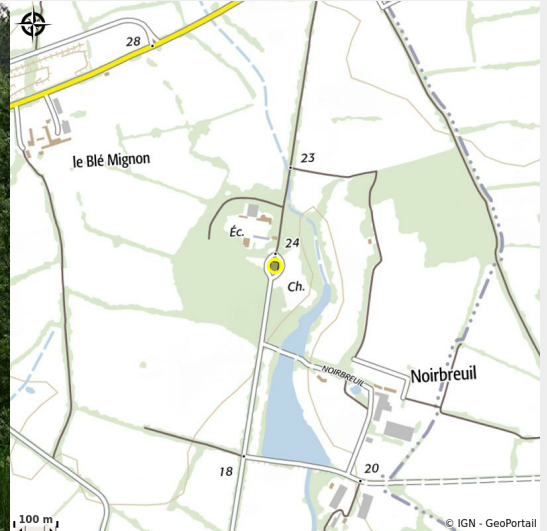

# Le château de Noirbreuil

Crédit photo : (DR)

*Au bout d'une longue route rectiligne bordée par la forêt, le domaine de Noirbreuil se dessine progressivement entre les vieux chênes : 17 ha de plaines, de prairie et de bois, avec son étang, sa chapelle et bien sûr son château construit à la fin du XIXème siècle.*

## Infos pratiques

Categorie : A voir

# Description

Histoire du Château de Noirbreuil Le château de Noirbreuil fut construit en 1878 (ou 1879). Cette grande bâtisse fut la propriété de la famille Levesque du Rostu. Le manoir de Noirbreuil fut transformé en hôpital pendant la guerre de 1914-1918, avec appel à la population pour des draps servant aux bandages des blessés. Centre de loisirs pour tous Il appartient à l'entreprise Saint-Gobain à partir de 1954, qui le transforma en colonie de vacances pour les enfants des salariés. En 1977, le bien est acquis par l'association Apalos quelques mois après sa création, au comité d'entreprise de Saint-Gobain. Le château fut converti en centre de loisirs. Cette association nantaise, créée en 1976, par différents comités d'entreprises de cinq organismes sociaux nantais (CAF, CPAM, le Comité des oeuvres sociales de la Ville de Nantes...), a pour but de proposer des loisirs sportifs et culturels accessibles à tous, en privilégiant l'ouverture sociale. Elle va permettre aux enfants de pouvoir faire du cheval, se lancer dans un parcours acrobatique dans les arbres, faire de la moto, côtoyer des animaux... Ne pouvant plus assurer le fonctionnement du château, le site est vendu en 2017. Lieu de réception Le château est, depuis 2018, la propriété de Magali et Franck Bérieau qui vont réaliser des travaux pour lui offrir une cure de jouvence, et permettre d'organiser des événements dans les lieux. Le site accueille également une écurie. Le petit plus : il est possible de louer le château pour des événements professionnels ou particuliers : La salle des Grands Chênes ou Les Salons du Château

# Situation géographique