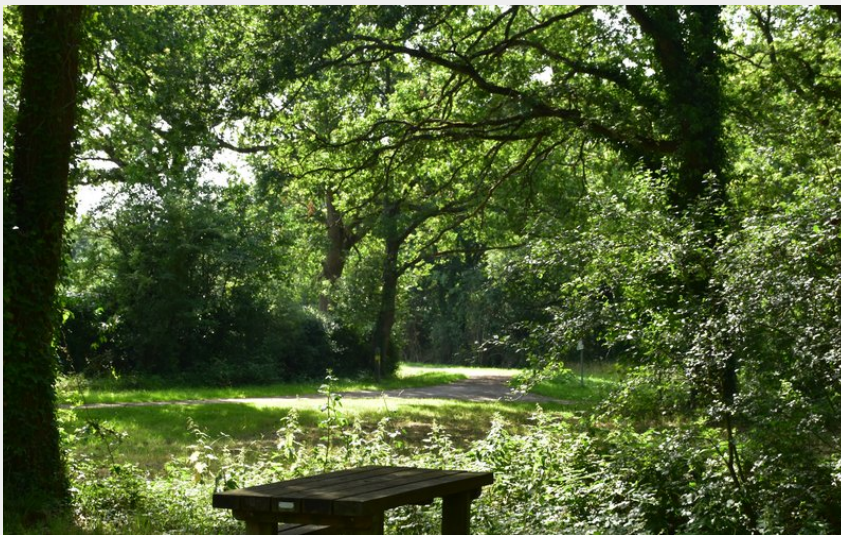

AIRE DE PIQUE NIQUE DU PORT DE TRÉHÉ

Crédit photo : (©M. Arteaga)

Aire de pique-nique du port de Tréhé en Brière

Infos pratiques

Categorie : A faire

Description

Aire située en bordure immédiate du marais de Brière, au port de Tréhé à Saint-André des Eaux.