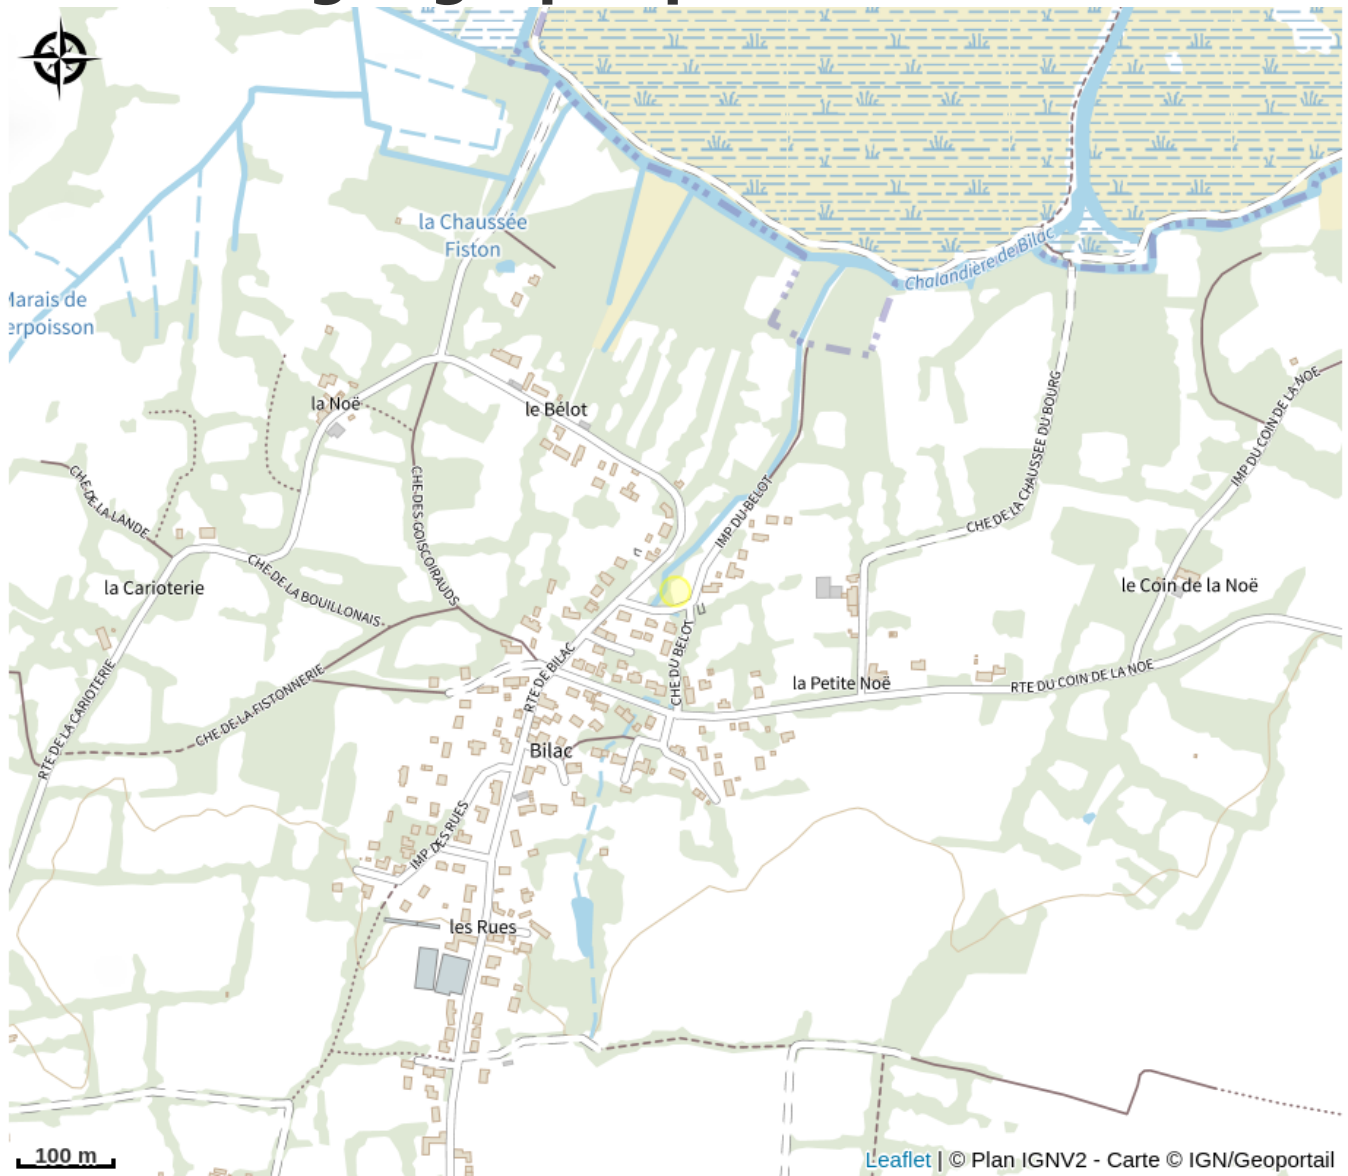

AIRE DE PIQUE NIQUE DE BILAC

Crédit photo : (©M. Arteaga)

Aire de pique-nique de Bilac en Brière

Infos pratiques

Categorie : A faire

Description

Aire de pique-nique à Bilac à Saint-André des Eaux, située sur l'itinéraire vélo "Les Charmes de la Brière", à proximité de plusieurs maisons au toit de chaume traditionnel.

Situation géographique

Toutes les infos pratiques

Contact

Impasse du Belot
44117 SAINT-ANDRE-DES-EAUX