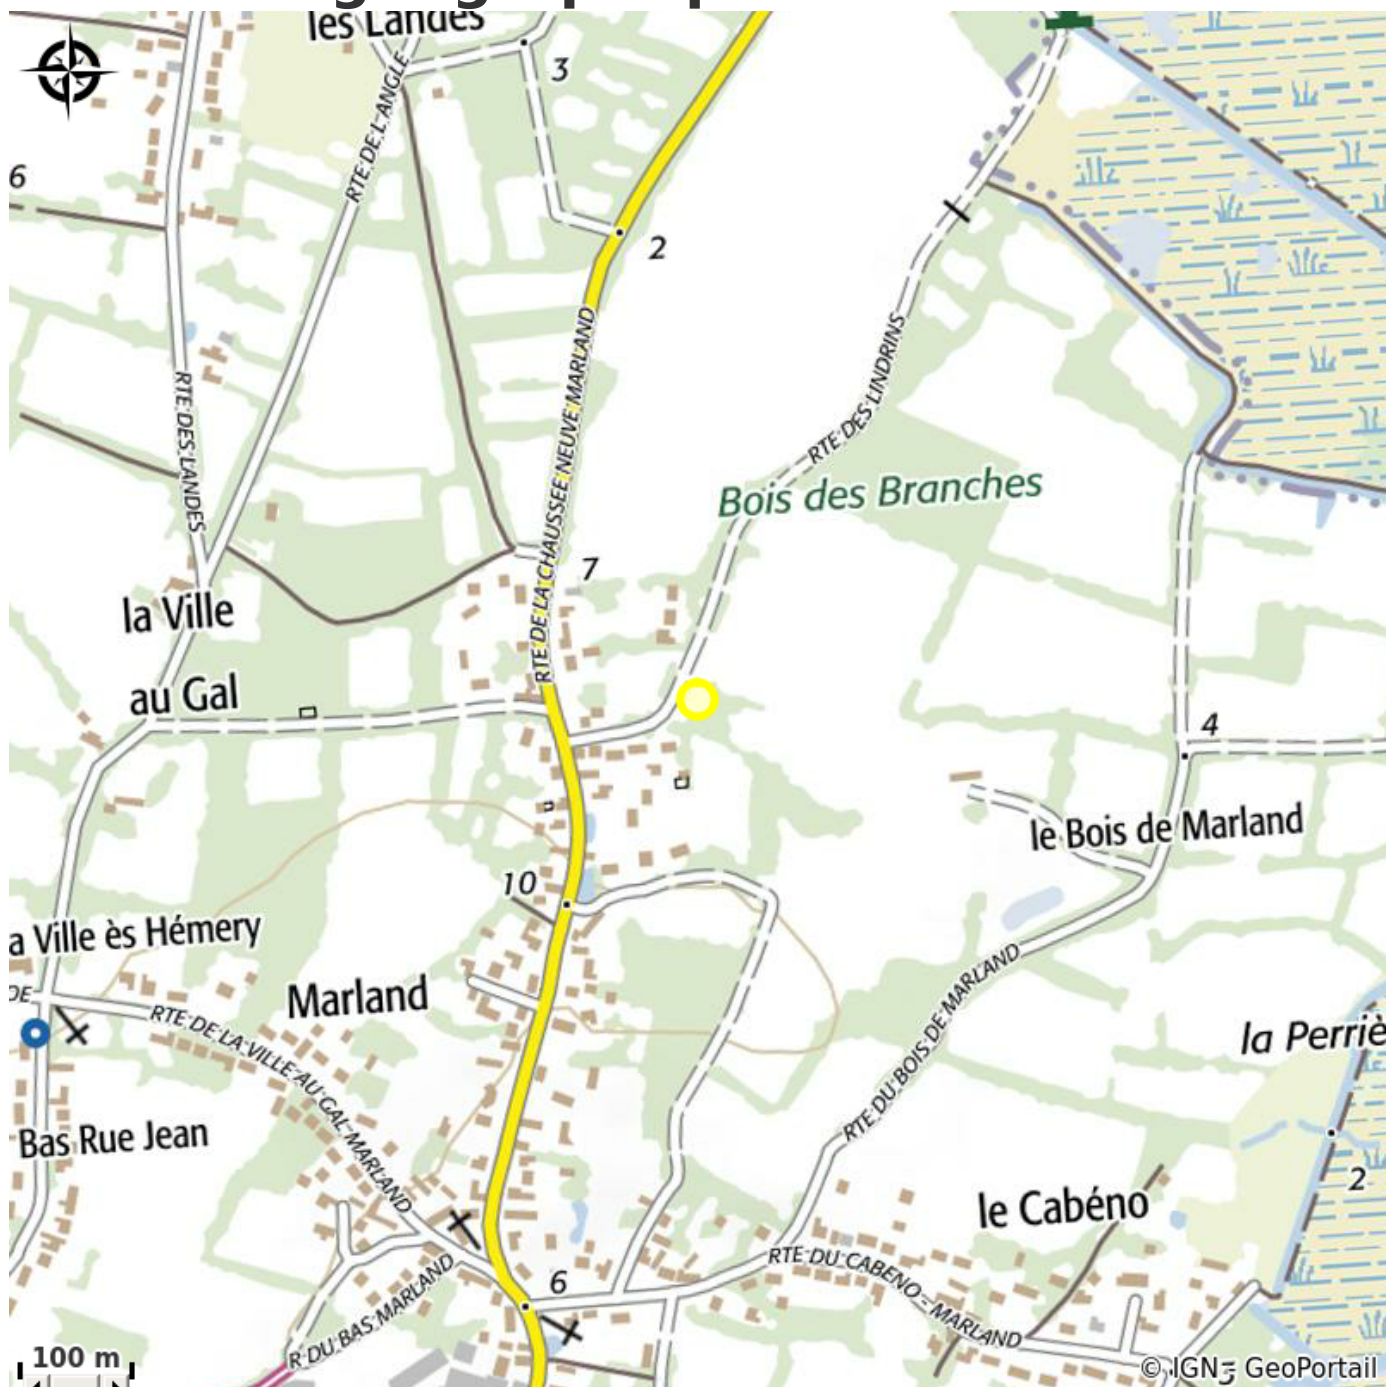

AIRE DE PIQUE NIQUE DE MARLAND

Crédit photo : (©M. Arteaga)

Aire de pique-nique de Marland en Brière

Infos pratiques

Categorie : A faire

Description

Aire ombragée proche du four à pain de Marland, sur les itinéraires pédestres "Terre Brière" et "Marais et Bocage" et sur le circuit vélo "les Charmes de Brière"

Situation géographique

Toutes les infos pratiques

Contact

Route de Lindrins
44117 SAINT-ANDRE-DES-EAUX