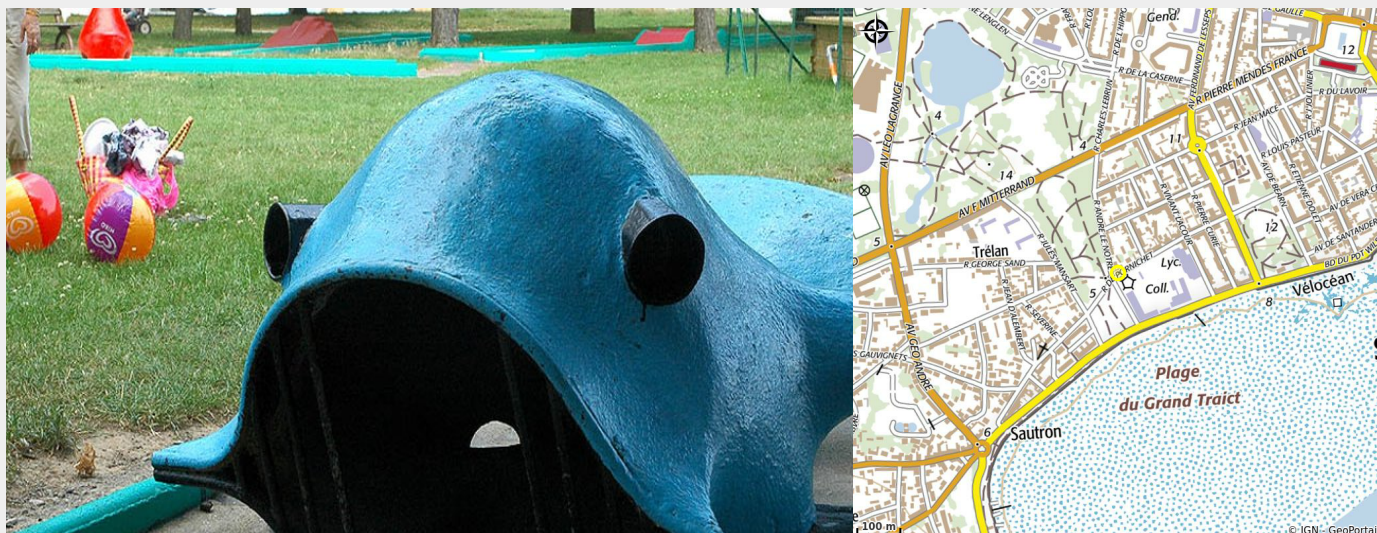

MINI GOLF - L'ESPACE DE OUASS

Crédit photo : (Andréa-Klose/SNTP)

Infos pratiques

Categorie : A faire

Description

Mini golf, château gonflable, karting à pédale, manège nautique entre le bord de mer et le parc paysager.