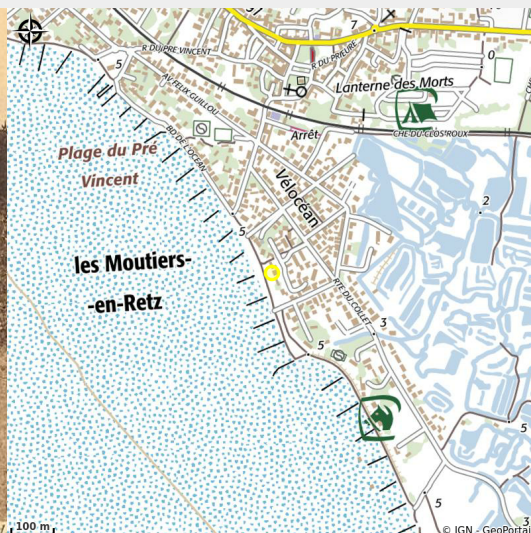

# LE CHALET CARDINAL

OUTIERS-en-RETZ (L.-Inf.) — Chalet dans les pins

Coll. Gaudin 100 m

Crédit photo : (DR)

# Description

Gustave Cardinal était adjoint municipal de la ville des Moutiers-en-Retz, ami d'Etienne Coutan. C'est pourquoi il lui confia la maîtrise d'ouvrage de sa future villa, située sur le cordon dunaire. Pendant l'occupation allemande, le chalet Cardinal fut le siège de la Kommendatûr. En 1945, elle fut le PC de l'armée de libération. \* Extrait du livre de Monique Albert "Flâneries aux Moutiers-en-Retz".

Caractéristiques architecturales : Implantée en milieu de parcelle, cette maison bénéficie d'une vue sur la mer. Elle présente un plan massé, sur trois niveaux, animé par les volumes de la toiture en pavillon, percée de deux lucarnes recouvertes d'un essentage de bois sur les élévations latérales et d'un pan coupé sur la façade est. L'élévation ouest, orientée face à la mer, présente un étage supplémentaire couvert d'un toit en pavillon reposant sur des piliers cylindriques et agrémenté de pans coupés. La brique est utilisée de manière décorative.