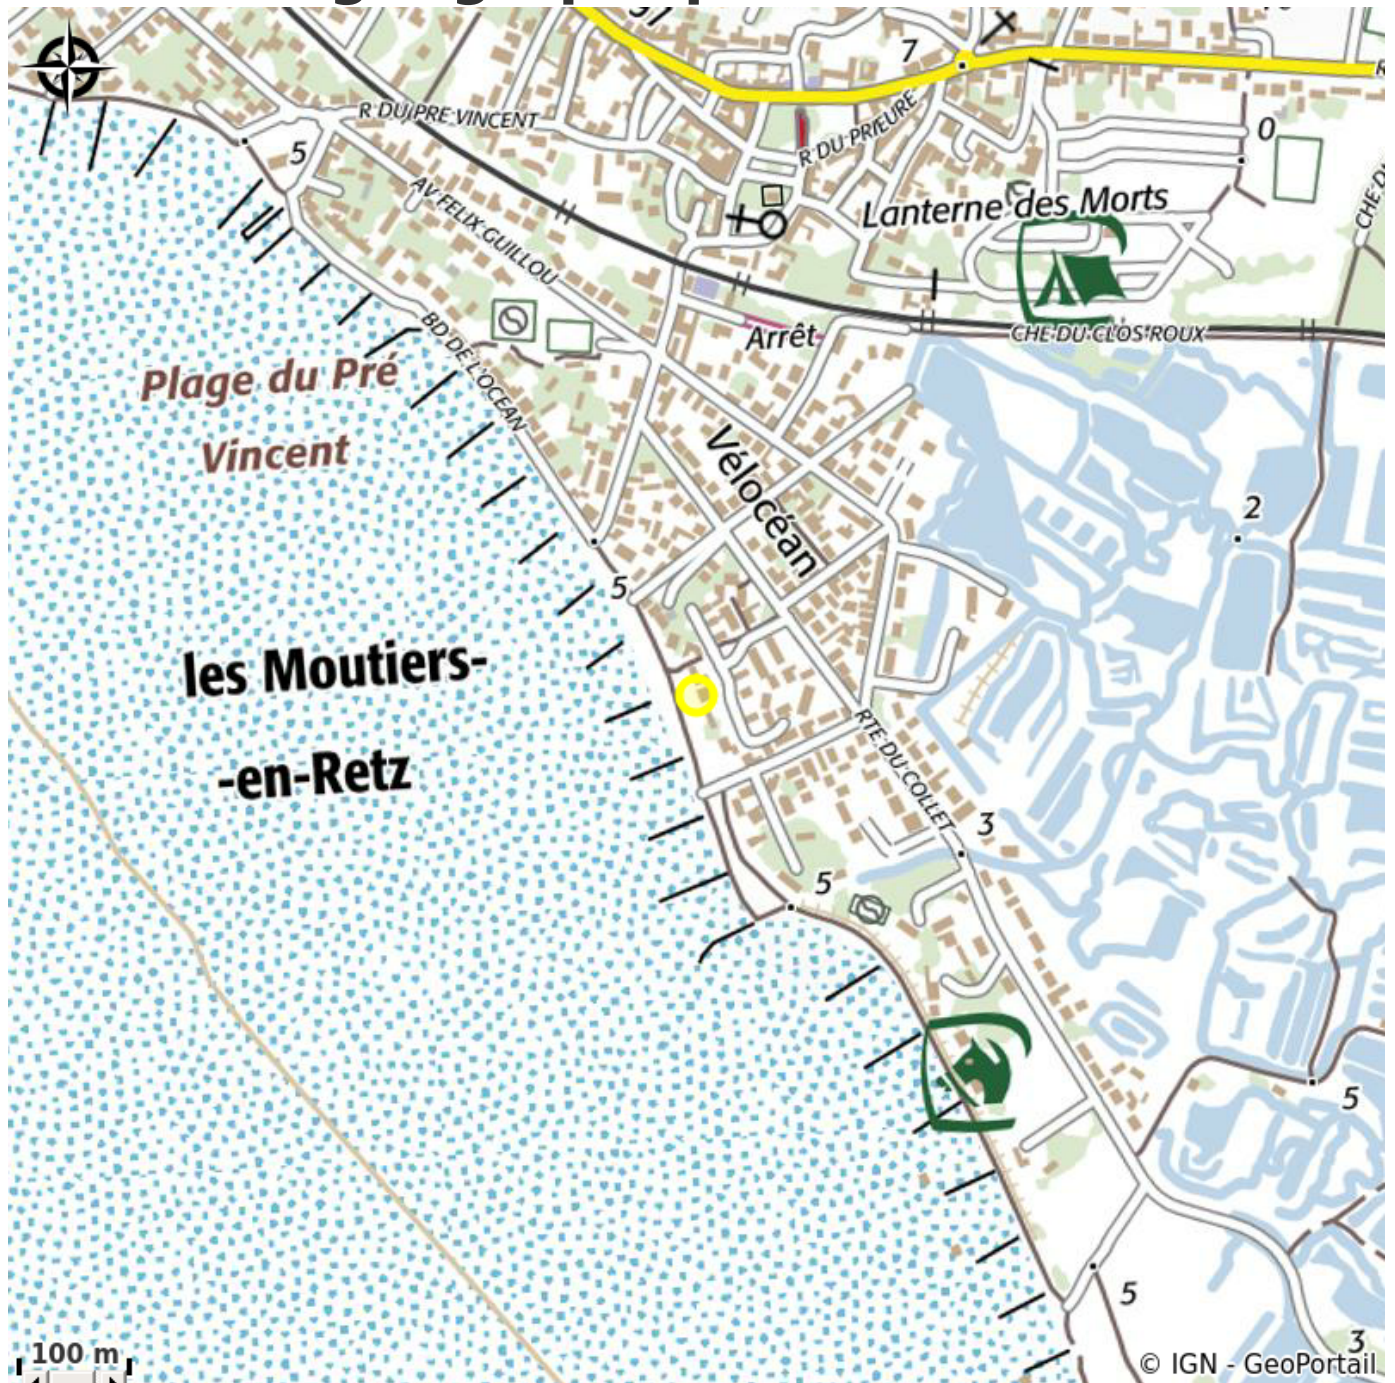

Caractéristiques architecturales : Implantée en milieu de parcelle, cette maison bénéficie d'une vue sur la mer. Elle présente un plan massé, sur trois niveaux, animé par les volumes de la toiture en pavillon, percée de deux lucarnes recouvertes d'un essentage de bois sur les élévations latérales et d'un pan coupé sur la façade est. L'élévation ouest, orientée face à la mer, présente un étage supplémentaire couvert d'un toit en pavillon reposant sur des piliers cylindriques et agrémenté de pans coupés. La brique est utilisée de manière décorative.

# Situation géographique