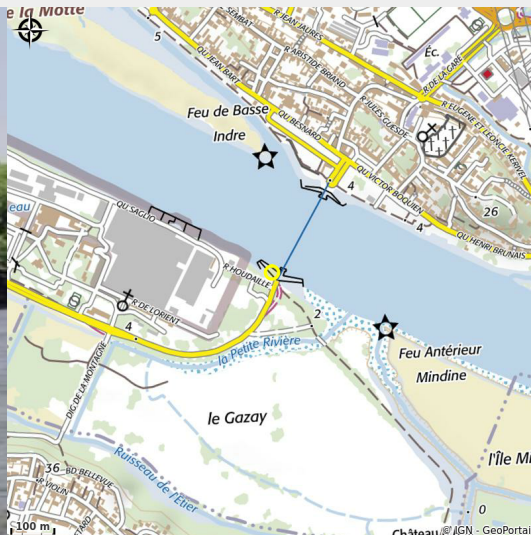

SERPENTINE ROUGE - JIMMIE DURHAM

Crédit photo : (Le Voyage à Nantes)

Oeuvre de la collection Estuaire

Infos pratiques

Categorie : A voir

Description

L'étrange animal "industriel" qui surgit sur le ponton est constitué de tubulures qui évoquent un serpent de mer ou un dragon. De plus de 40 m de long, il sort du fleuve, rampe et se dresse face à la Loire, "gueule ouverte" tel le Léviathan. La figure du serpent et l'utilisation de tubes industriels sont récurrentes dans l'œuvre de Jimmie Durham. Le serpent symbolise notamment le fleuve et le tube représente un "conduit" pour l'imagination permettant de décroquer - tout en les reliant - espaces et hiérarchies: eau/ciel, dessus/dessous, visible/invisible, passé/avenir...

Situation géographique

Toutes les infos pratiques

Contact

rue du bac

44610 INDRE

<http://www.levoyageanantes.fr/>