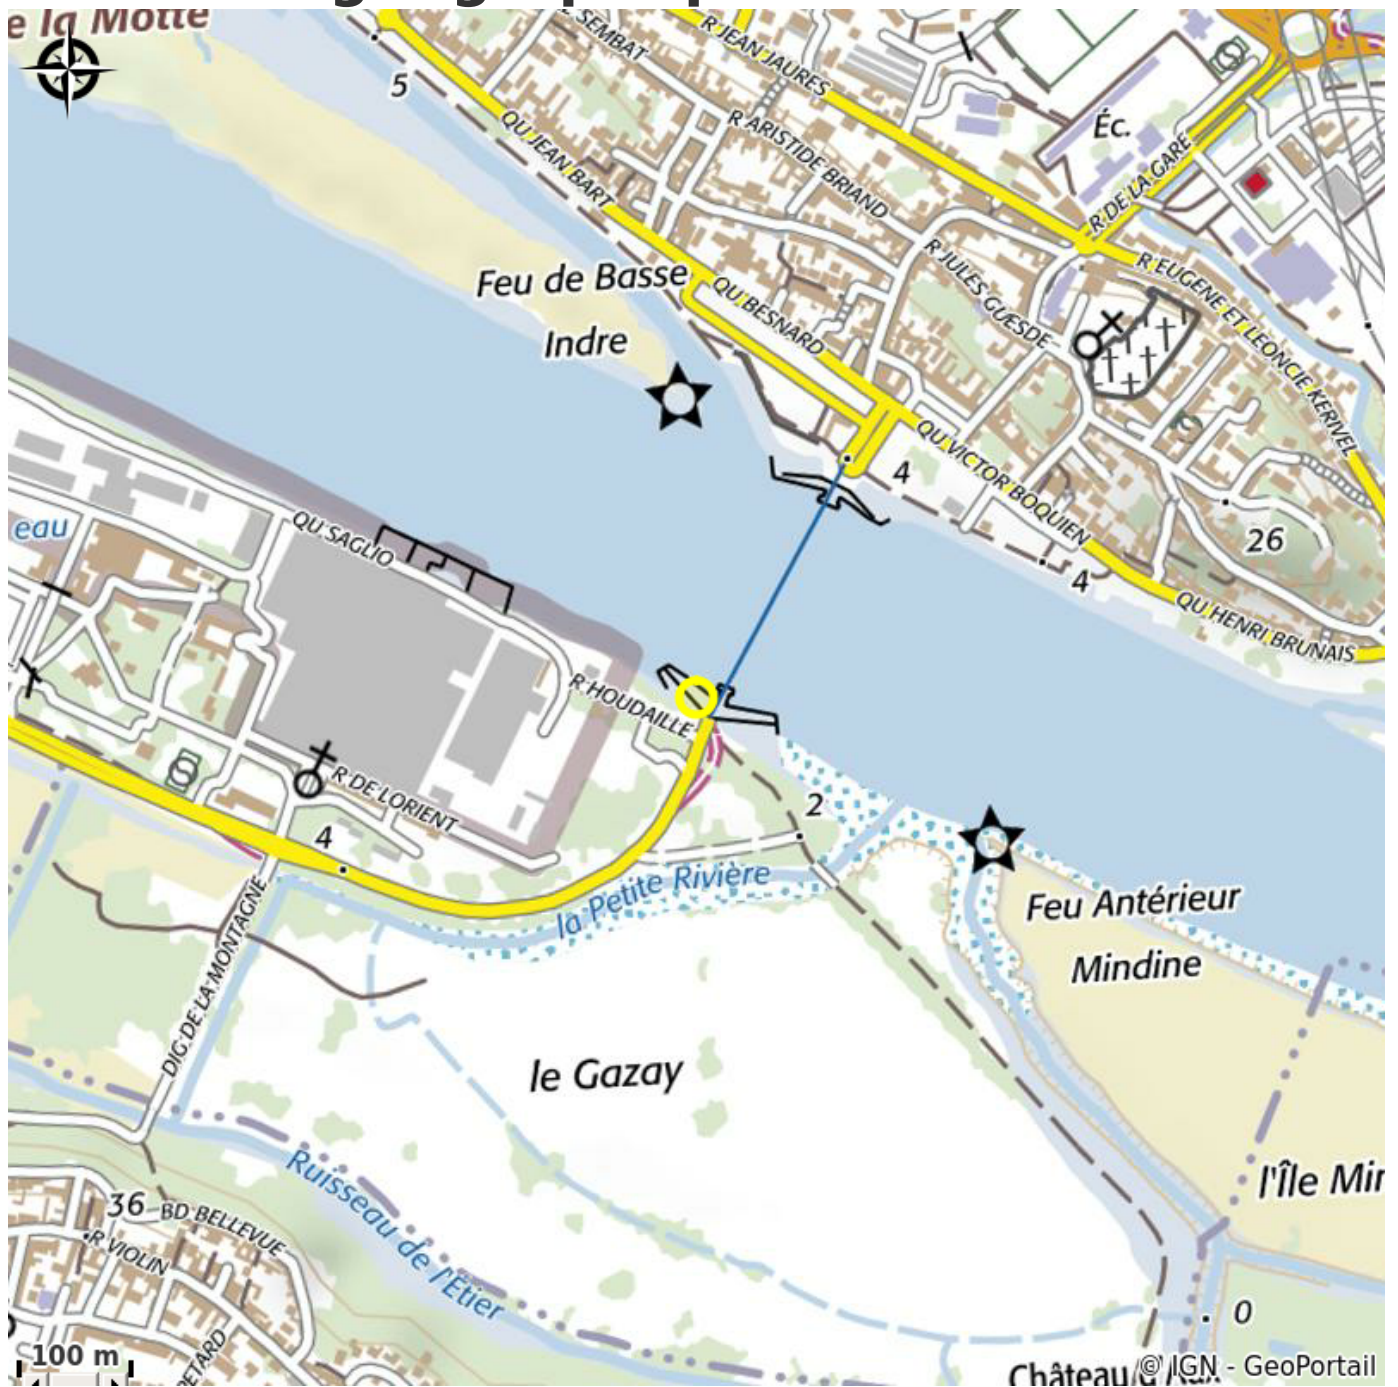

SERPENTINE ROUGE - JIMMIE DURHAM

Crédit photo : (Le Voyage à Nantes)

Oeuvre de la collection Estuaire

Infos pratiques

Categorie : A voir

Description

L'étrange animal "industriel" qui surgit sur le ponton est constitué de tubulures qui évoquent un serpent de mer ou un dragon. De plus de 40 m de long, il sort du fleuve, rampe et se dresse face à la Loire, "gueule ouverte" tel le Léviathan. La figure du serpent et l'utilisation de tubes industriels sont récurrentes dans l'œuvre de Jimmie Durham. Le serpent symbolise notamment le fleuve et le tube représente un "conduit" pour l'imagination permettant de décroquer - tout en les reliant - espaces et hiérarchies: eau/ciel, dessus/dessous, visible/invisible, passé/avenir...

Situation géographique

Toutes les infos pratiques

Contact

rue du bac

44610 INDRE

<http://www.levoyageanantes.fr/>