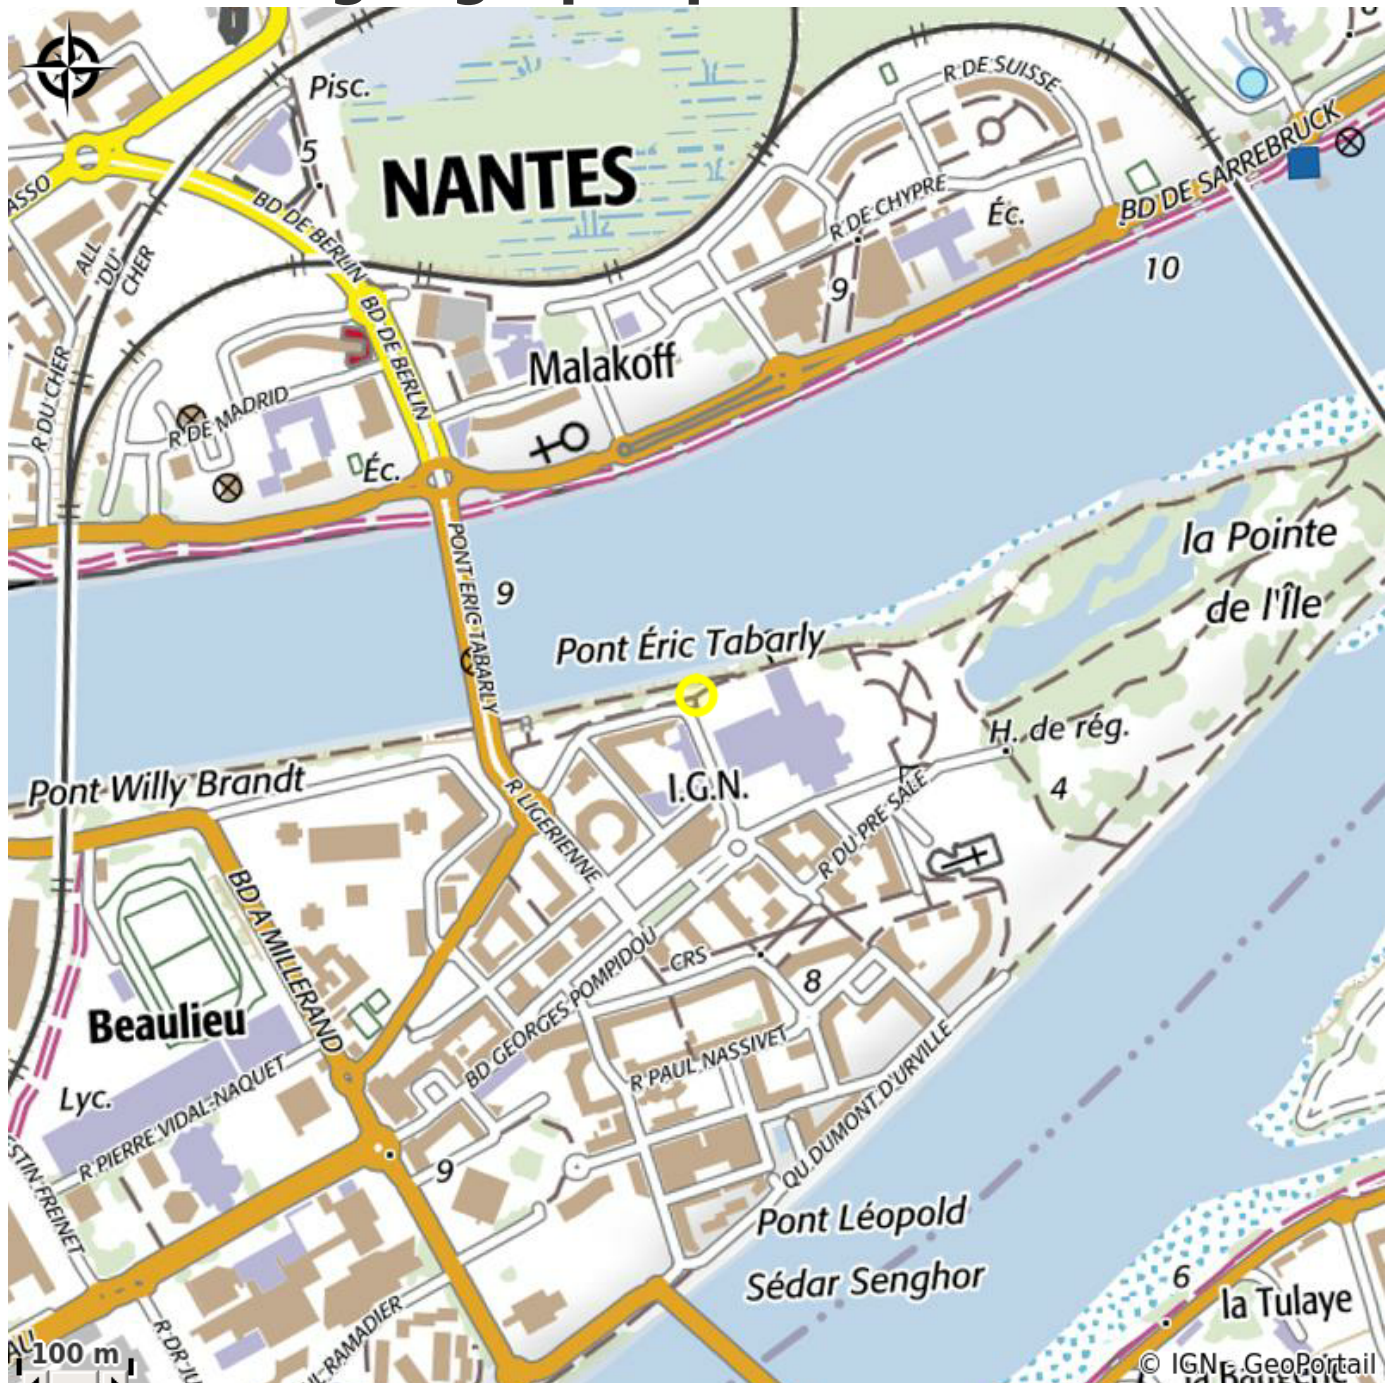

# PORTAIL 0°-90° PORTAIL 8°-98° - FRANÇOIS MORELLET

Crédit photo : (Le Voyage à Nantes)

*Oeuvre de la collection Estuaire*

## Infos pratiques

Categorie : A voir

# Description

Pour réaliser cette œuvre, l'artiste se joue des contraintes imposées : celle d'être une grille d'accès principal au parvis, et celle du lieu : d'un côté les lignes de l'immeuble, de l'autre la Loire. Si la première grille, droite et solennelle, signifie l'entrée du parvis de l'Hôtel de Région et répond à l'attente exprimée, la seconde la bouscule, distille quelque désordre et renvoie à la Loire, déjà coupable de l'inclinaison de certains hôtels particuliers de Nantes.

# Situation géographique