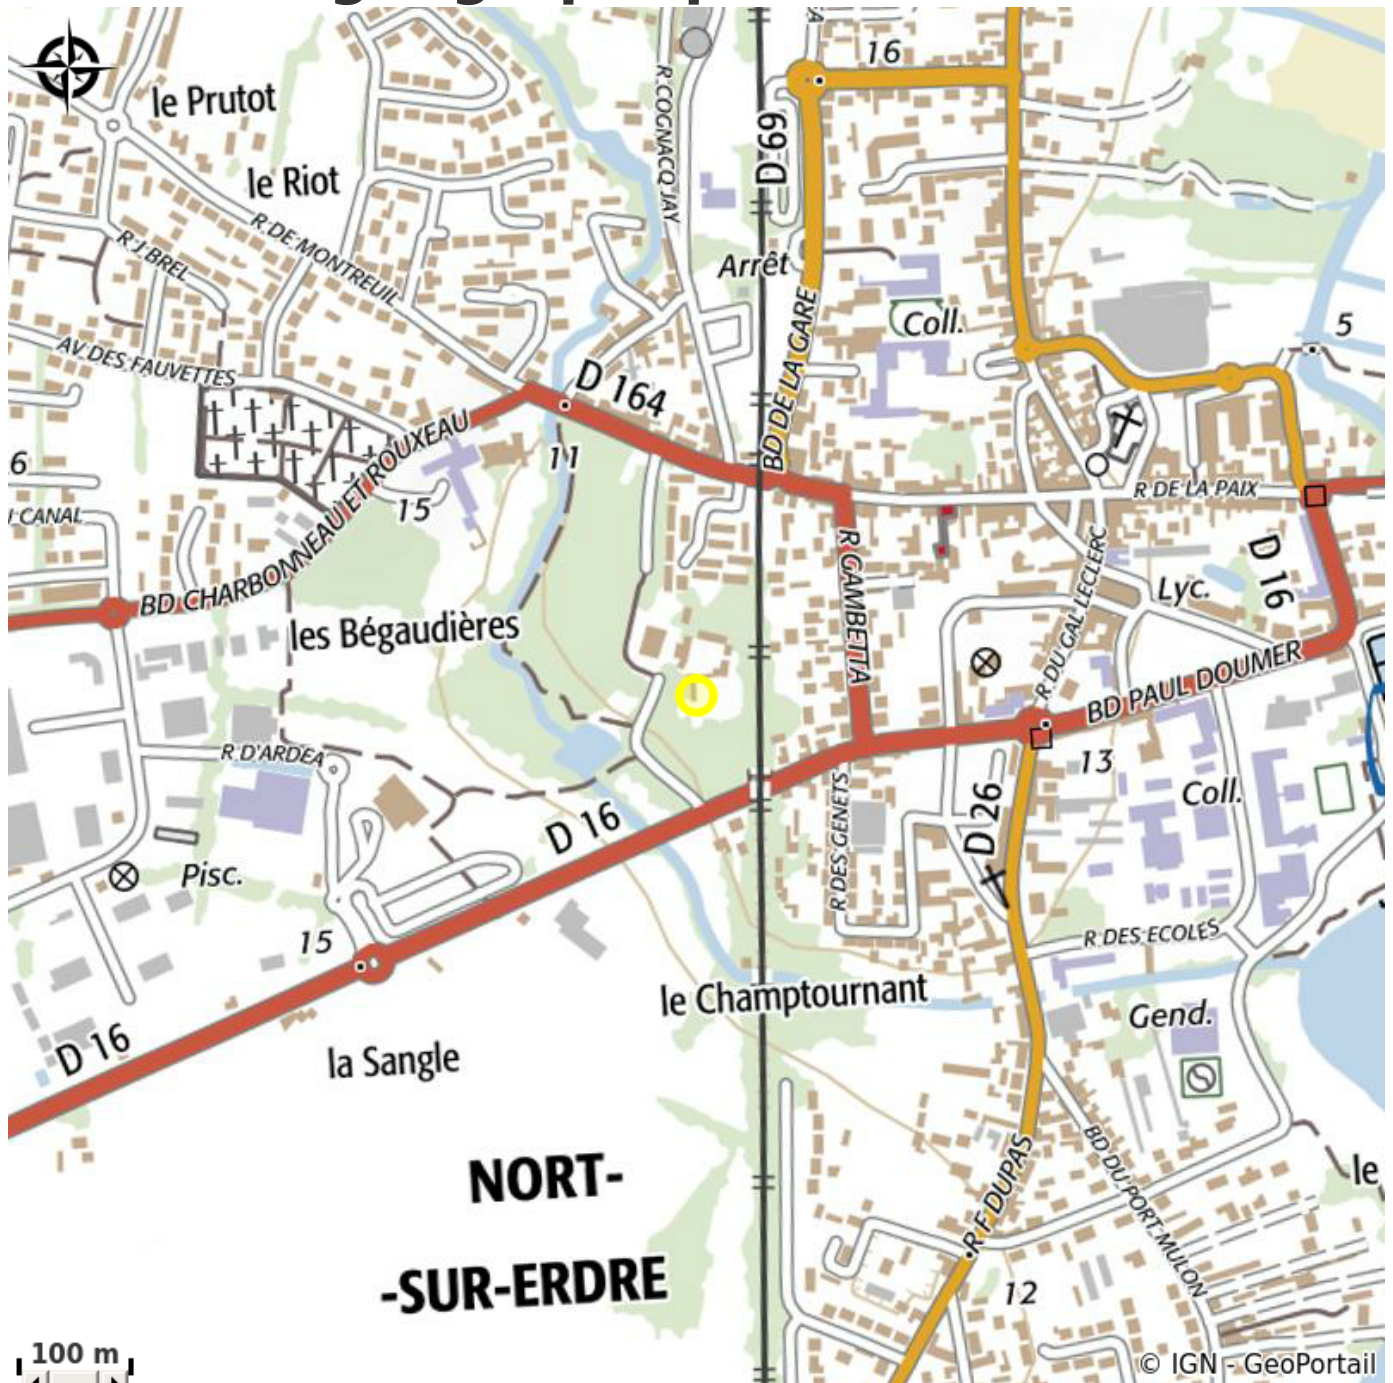

VERGER DE LA GARENNE

Crédit photo : (©HellardMarjorie)

Verger de sauvegarde anciennes variétés de pommes et de poires, visite libre.

Infos pratiques

Categorie : A voir

Description

Etabli sur 3500 m², ce verger est composé de 180 variétés de pommes et 40 variétés de poires Drap d'Or, Coeur de Boeuf, La Gauloise, Clochard, La reinette de France, Dol, anciennes variétés à redécouvrir.

Situation géographique

Toutes les infos pratiques

Contact

Parc de la Garenne
44390 NORT-SUR-ERDRE
[https://www.generations-
mouvement.org/le-patrimoine-fruitier-
mis-en-valeur-en-loire-atlantique/](https://www.generations-mouvement.org/le-patrimoine-fruitier-mis-en-valeur-en-loire-atlantique/)