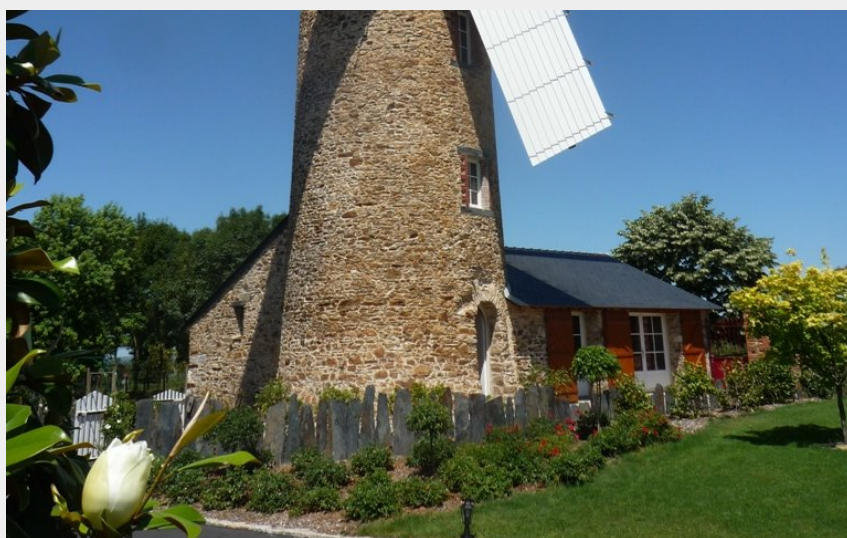

# MOULIN DES PLACES - SAINT MARS DU DESERT

Crédit photo : (©OTERDRE)

*Ce Moulin à Saint Mars du Désert est devenu producteur d'électricité*

# Description

Ancien moulin à farine, ce moulin déjà présent au XVIII<sup>e</sup> siècle a retrouvé une nouvelle vocation en 2009 : aérogénérateur producteur d'électricité Situé à proximité des Pépinières du Val d'Erdre.