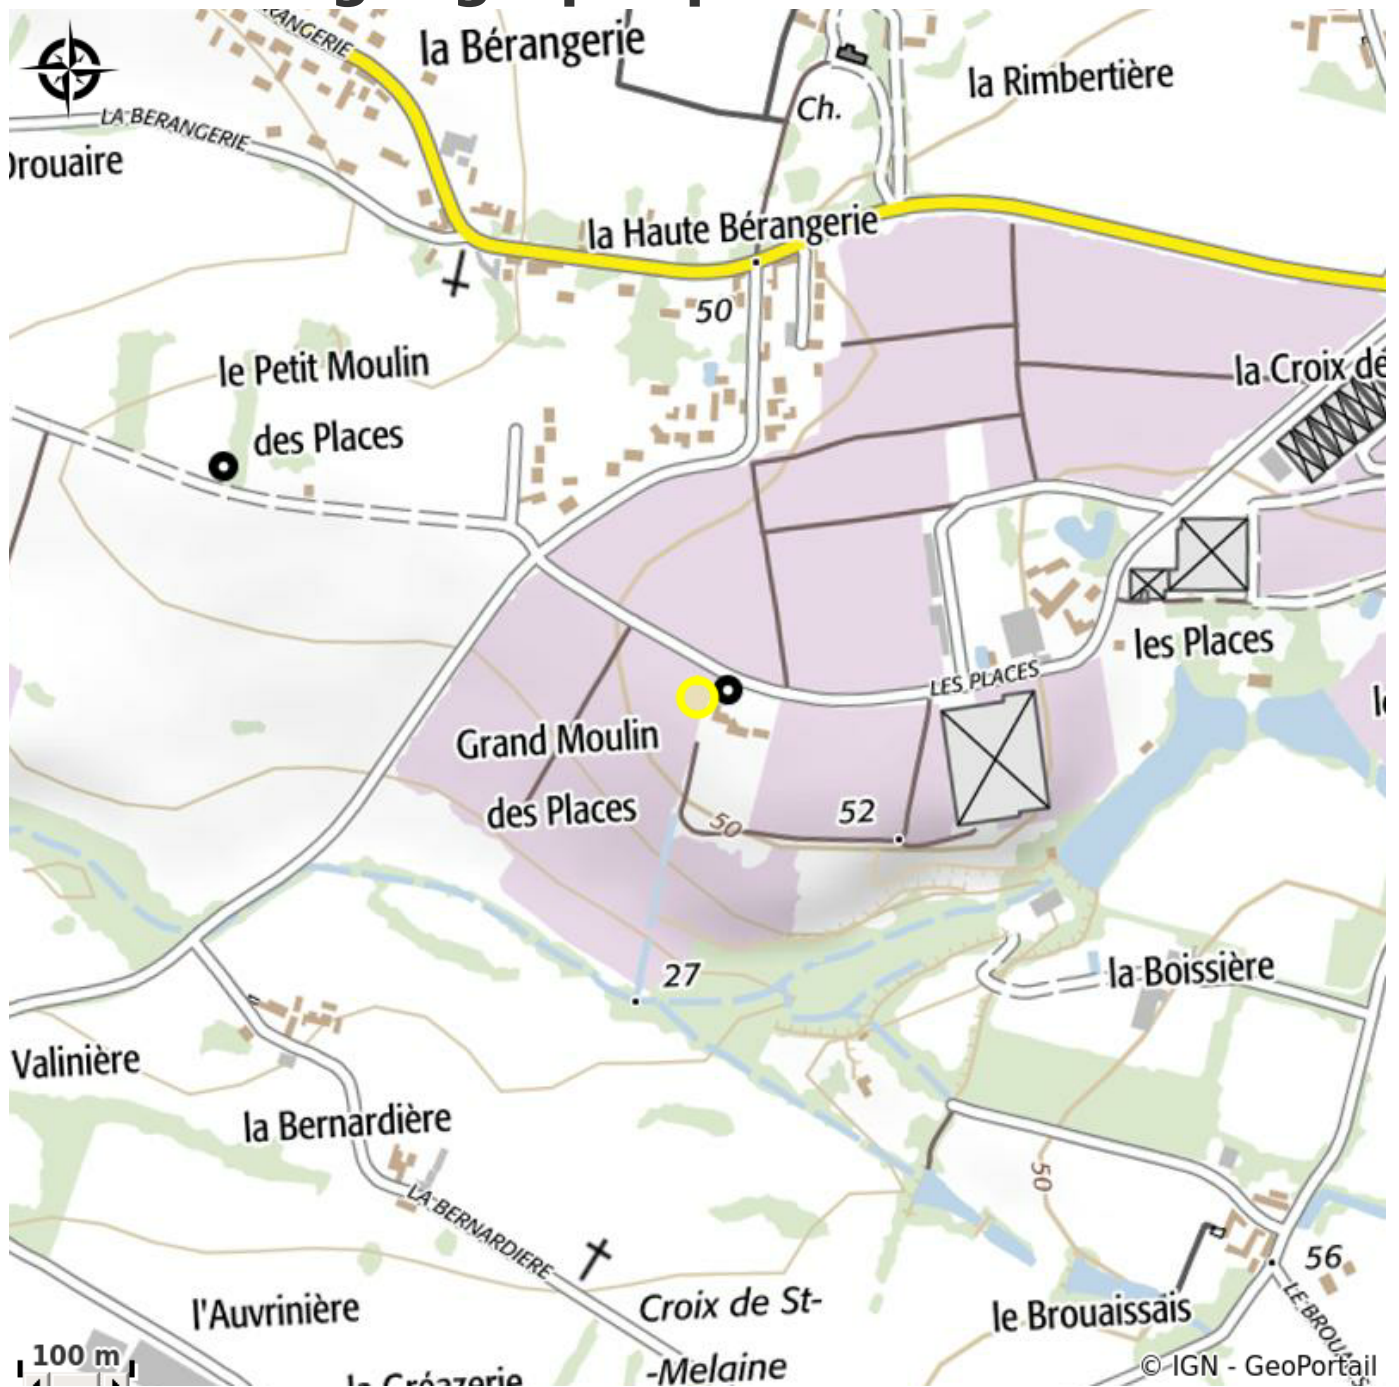

# MOULIN DES PLACES - SAINT MARS DU DESERT

Crédit photo : (©OTERDRE)

*Ce Moulin à Saint Mars du Désert est devenu producteur d'électricité*

## Infos pratiques

Categorie : A voir

# Description

Ancien moulin à farine, ce moulin déjà présent au XVIII<sup>e</sup> siècle a retrouvé une nouvelle vocation en 2009 : aérogénérateur producteur d'électricité Situé à proximité des Pépinières du Val d'Erdre.

# Situation géographique