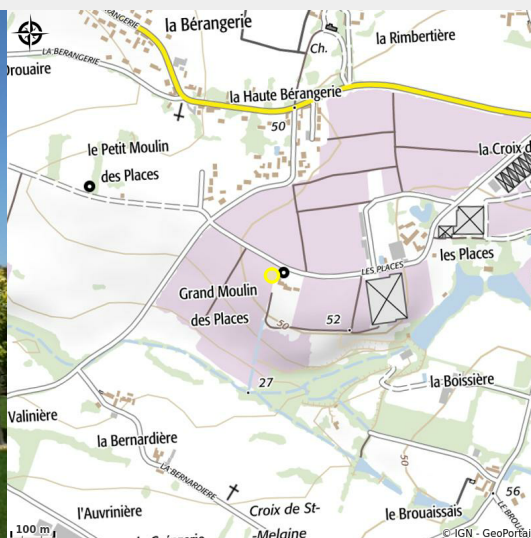

# MOULIN DES PLACES - SAINT MARS DU DESERT

Crédit photo : (©OTERDRE)

*Ce Moulin à Saint Mars du Désert est devenu producteur d'électricité*

## Infos pratiques

Categorie : A voir

# Description

Ancien moulin à farine, ce moulin déjà présent au XVIII<sup>e</sup> siècle a retrouvé une nouvelle vocation en 2009 : aérogénérateur producteur d'électricité Situé à proximité des Pépinières du Val d'Erdre.

# Situation géographique