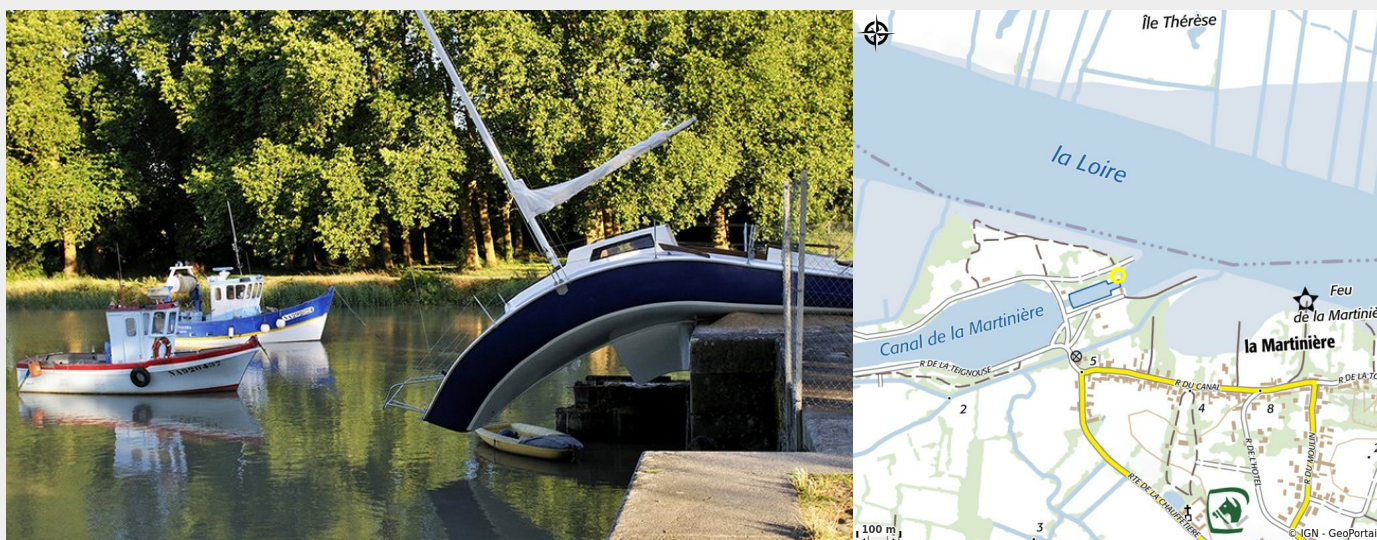

MISCONCEIVABLE - “MÉCONCEVABLE” - ERWIN WURM

Crédit photo : (Erwin Wurm, Misconceivable, Canal de la Martinière, Le Pellerin, création pérenne Estuaire 2007 © Gino Maccarinelli/LVAN)

Oeuvre de la collection Estuaire

Infos pratiques

Categorie : A voir

Description

Erwin Wurm et ses détournements des différents moyens de locomotion : un voilier abandonné se penche et se plie, irrésistiblement attiré par le fleuve. À la question “les objets ont-ils une âme ?”, Erwin Wurm répond “oui” avec un point d’exclamation. Son travail conserve cette inspiration majeure qui invite à chercher l’art dans le mouvement même de la vie et dans les conditions de l’existence singulière.

Situation géographique

Toutes les infos pratiques

Contact

écluse du canal de la Martinière

44640 LE PELLERIN

[http://www.estuaire.info/fr/oeuvre/
misconceivable-erwin-wurm/](http://www.estuaire.info/fr/oeuvre/misconceivable-erwin-wurm/)