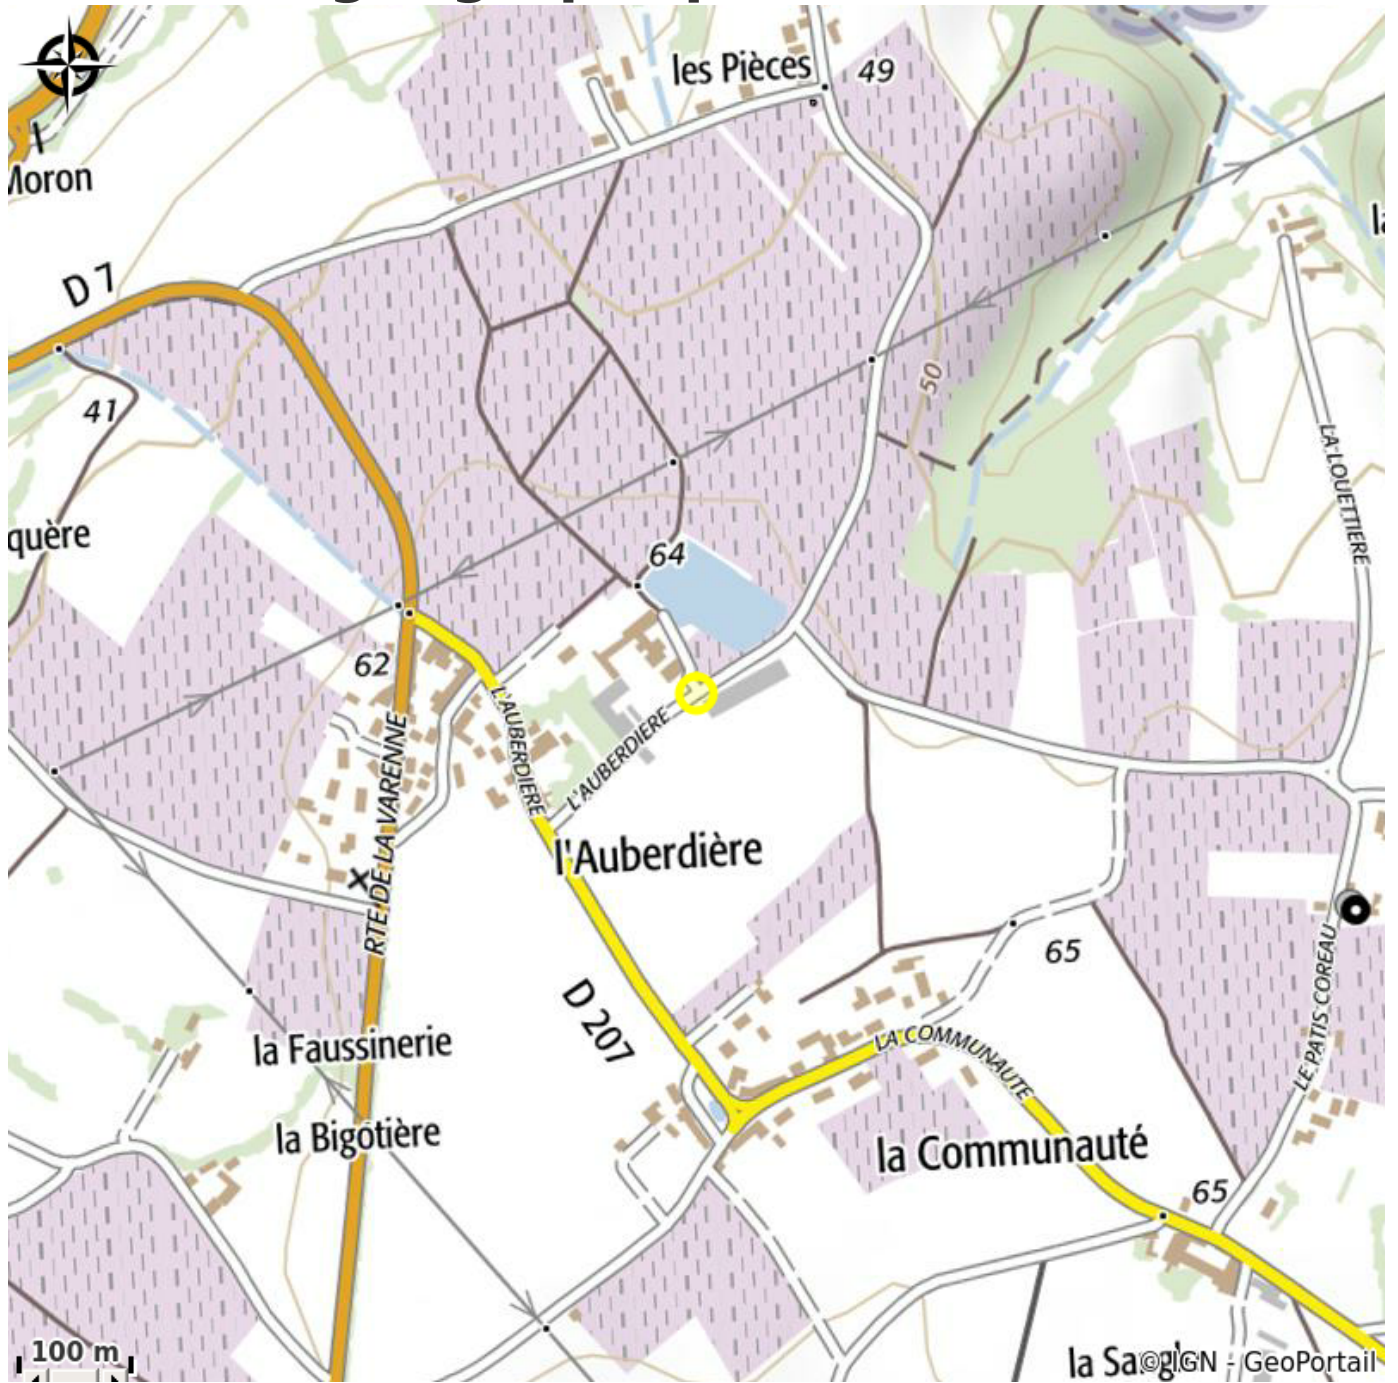

MORILLE-LUNEAU VIGNERONS

Crédit photo : (MorilleLuneau)

Domaine familiale, exploitant viticole et arboricole, nous élaborons et commercialisons nos produits en vente directe (vins et pommes). Soirée accord fromages et vins, visite du vignoble, dégustation commentée.

Situation géographique

Toutes les infos pratiques

Contact

Domaine de l'Auberdriere
La Chapelle Basse Mer
44450 DIVATTE-SUR-LOIRE
contact@morille-luneau.com
<http://www.morille-luneau.com>