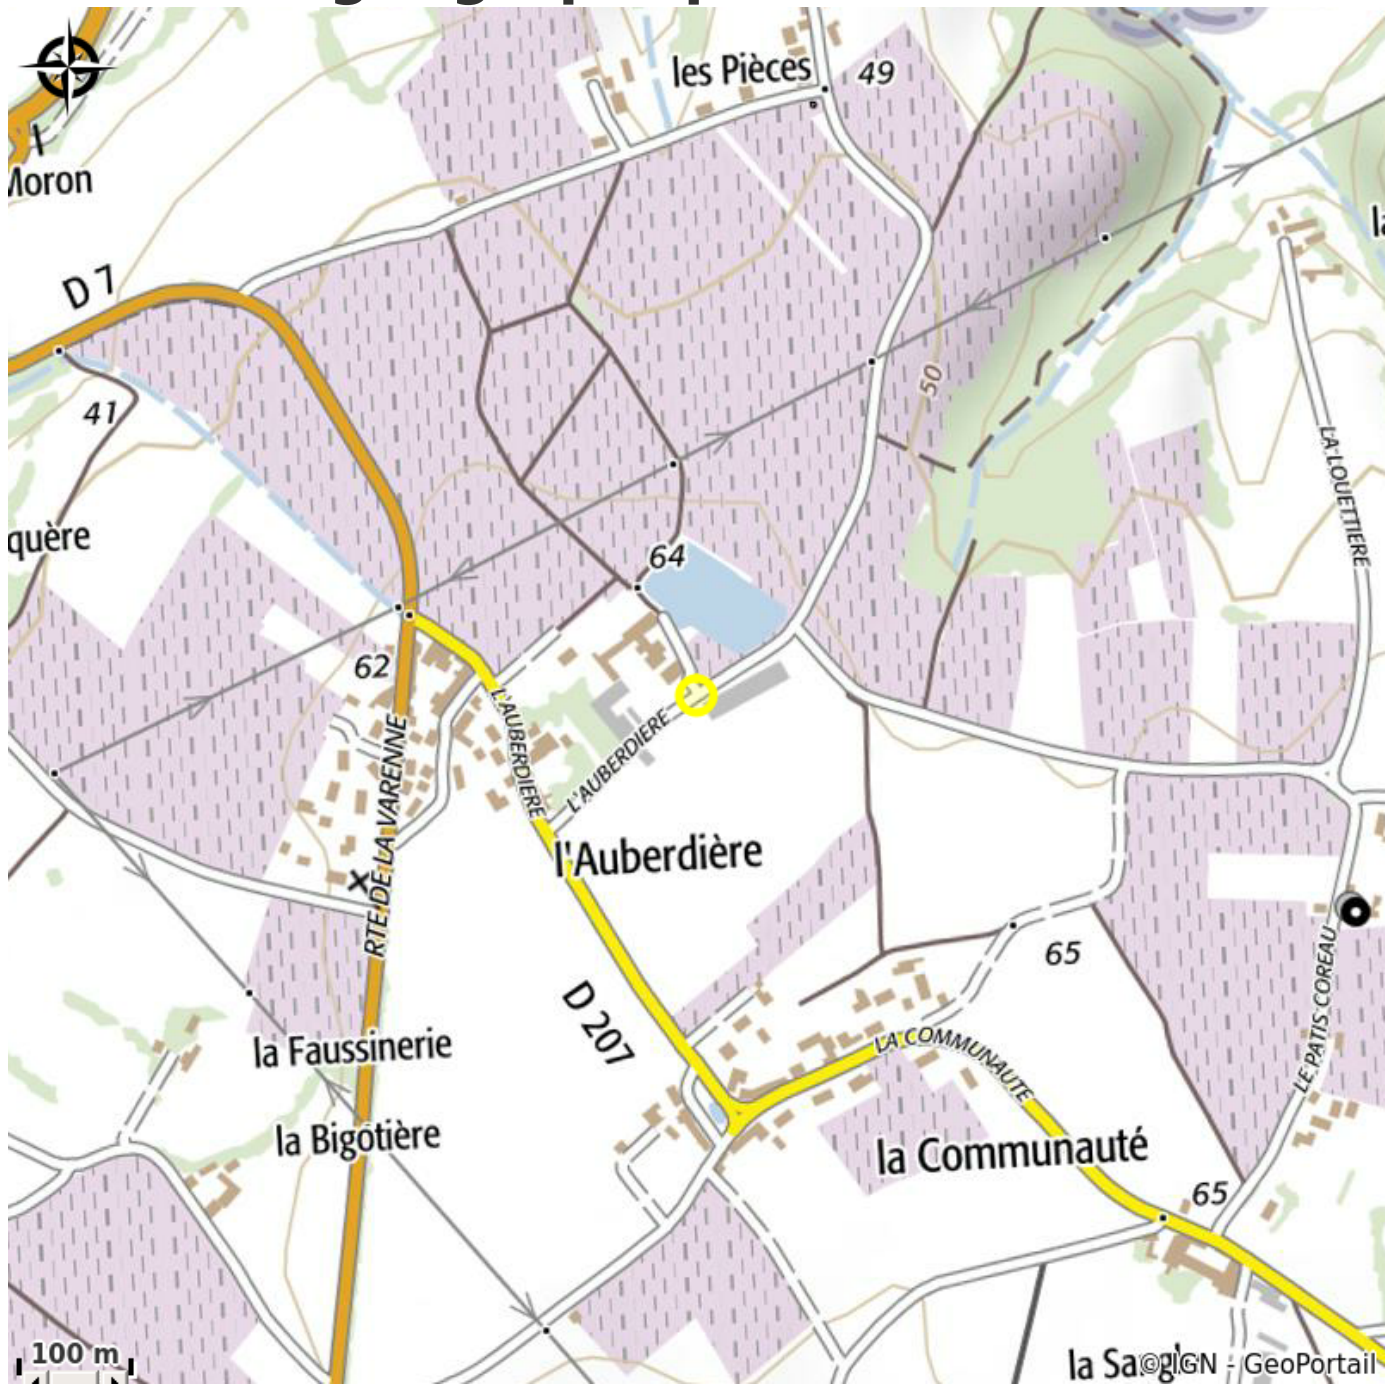

MORILLE-LUNEAU VIGNERONS

Crédit photo : (MorilleLuneau)

Domaine familiale, exploitant viticole et arboricole, nous élaborons et commercialisons nos produits en vente directe (vins et pommes). Soirée accord fromages et vins, visite du vignoble, dégustation commentée.

Infos pratiques

Categorie : A voir

Description

Domaine familiale, exploitant viticole et arboricole, nous élaborons et commercialisons nos produits en vente directe (vins et pommes). Soirée accord fromages et vins, visite du vignoble, dégustation commentée.

Situation géographique

Toutes les infos pratiques

Contact

Domaine de l'Auberdriere
La Chapelle Basse Mer
44450 DIVATTE-SUR-LOIRE
contact@morille-luneau.com
<http://www.morille-luneau.com>