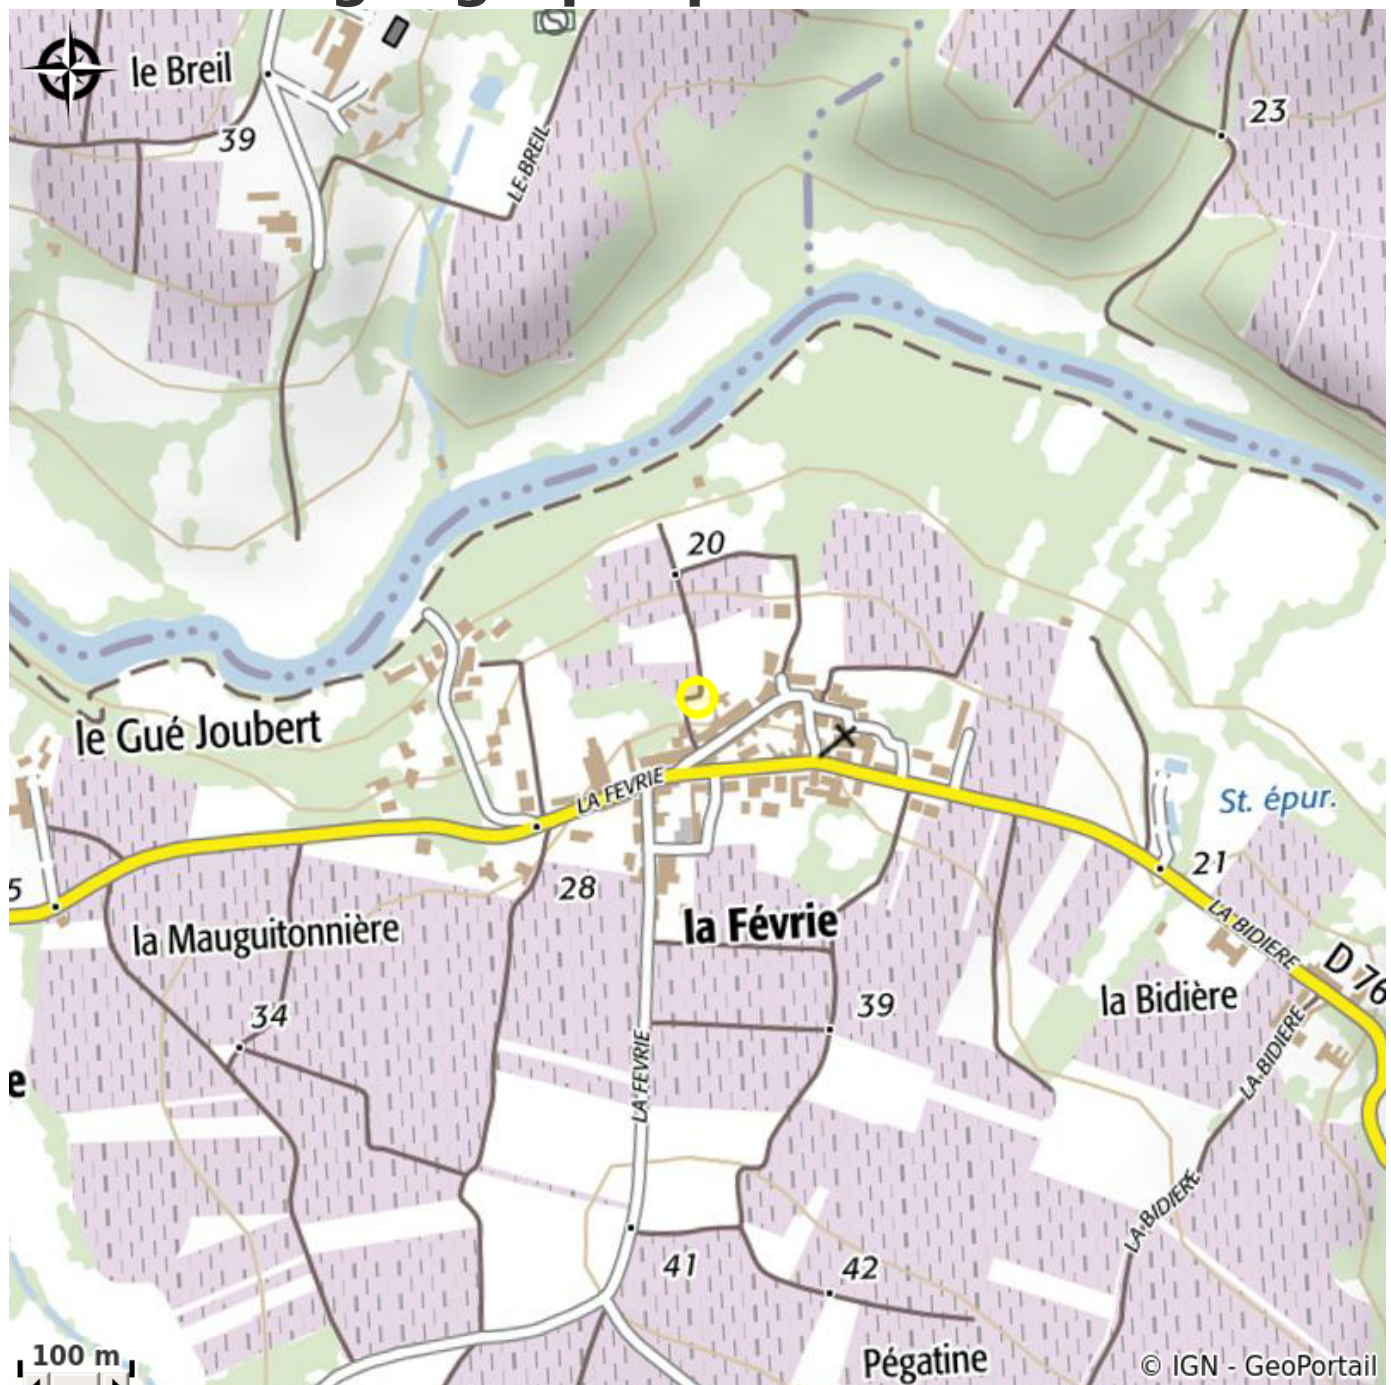

Situation géographique