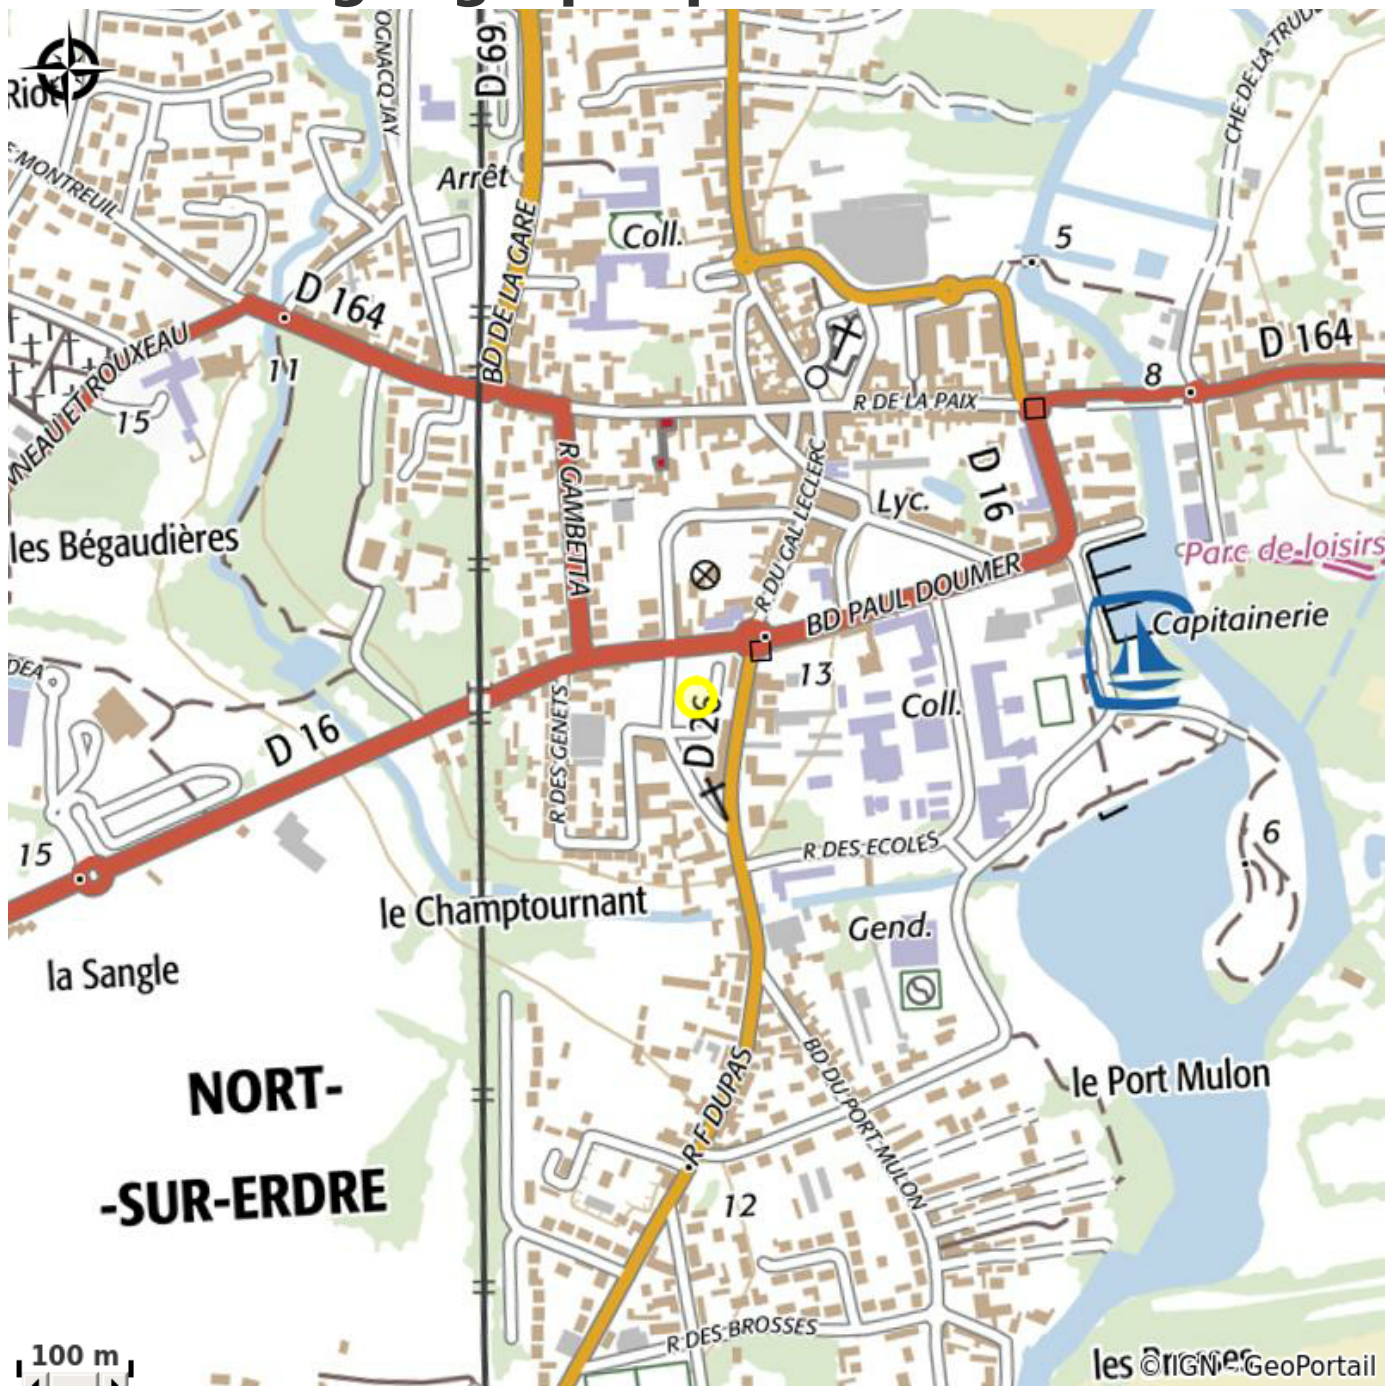

CREPERIE LA RÉ GALETTE

Crédit photo : (©regalette)

*Sur le marché et livraison à domicile :
crêpes & galettes.*

Infos pratiques

Categorie : A voir

Description

Crêperie familiale avec 50 ans d'expérience, sur vos marchés ou à domicile. Le vendredi matin sur le marché de Nort-sur-Erdre / Galettes préparées devant vous avec les meilleurs produits pour vos repas de famille, retour de noces, anniversaires, repas d'entreprise...

Situation géographique

Toutes les infos pratiques

Contact

33 Route de Nozay
44390 NORT-SUR-ERDRE
lisa.paul@bbox.fr