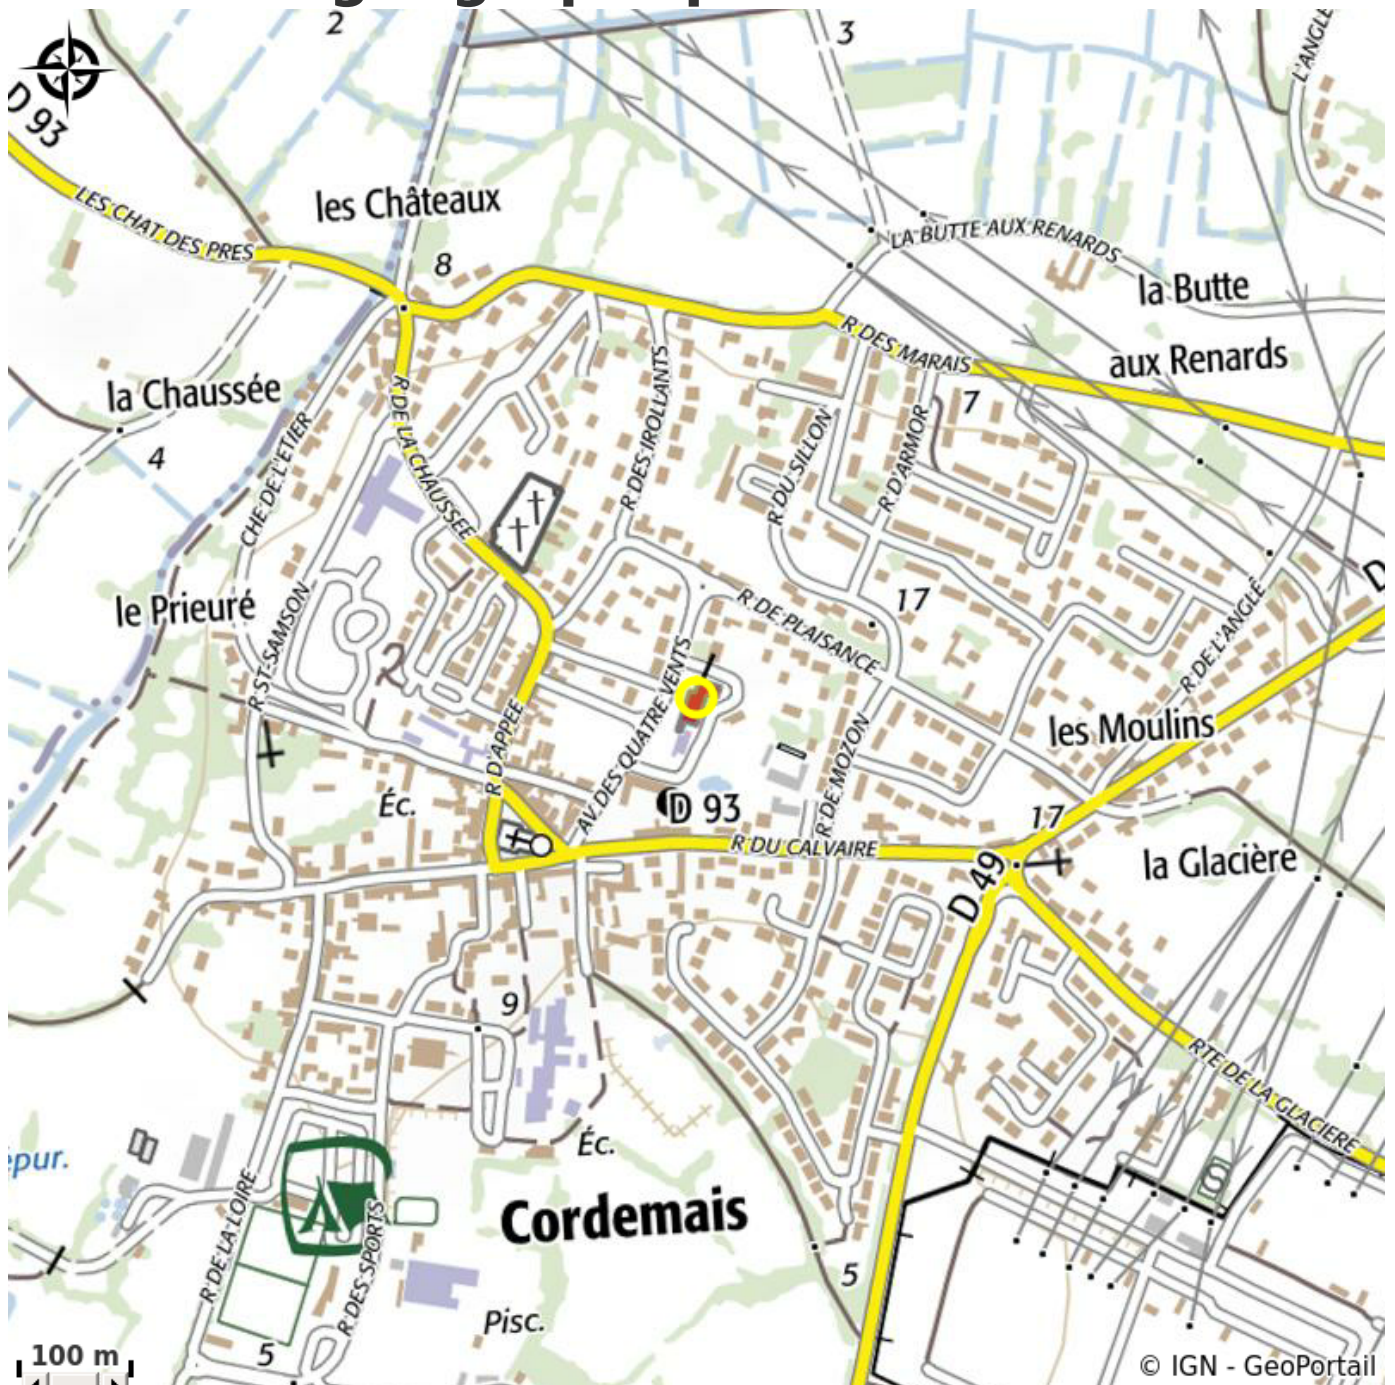

Situation géographique