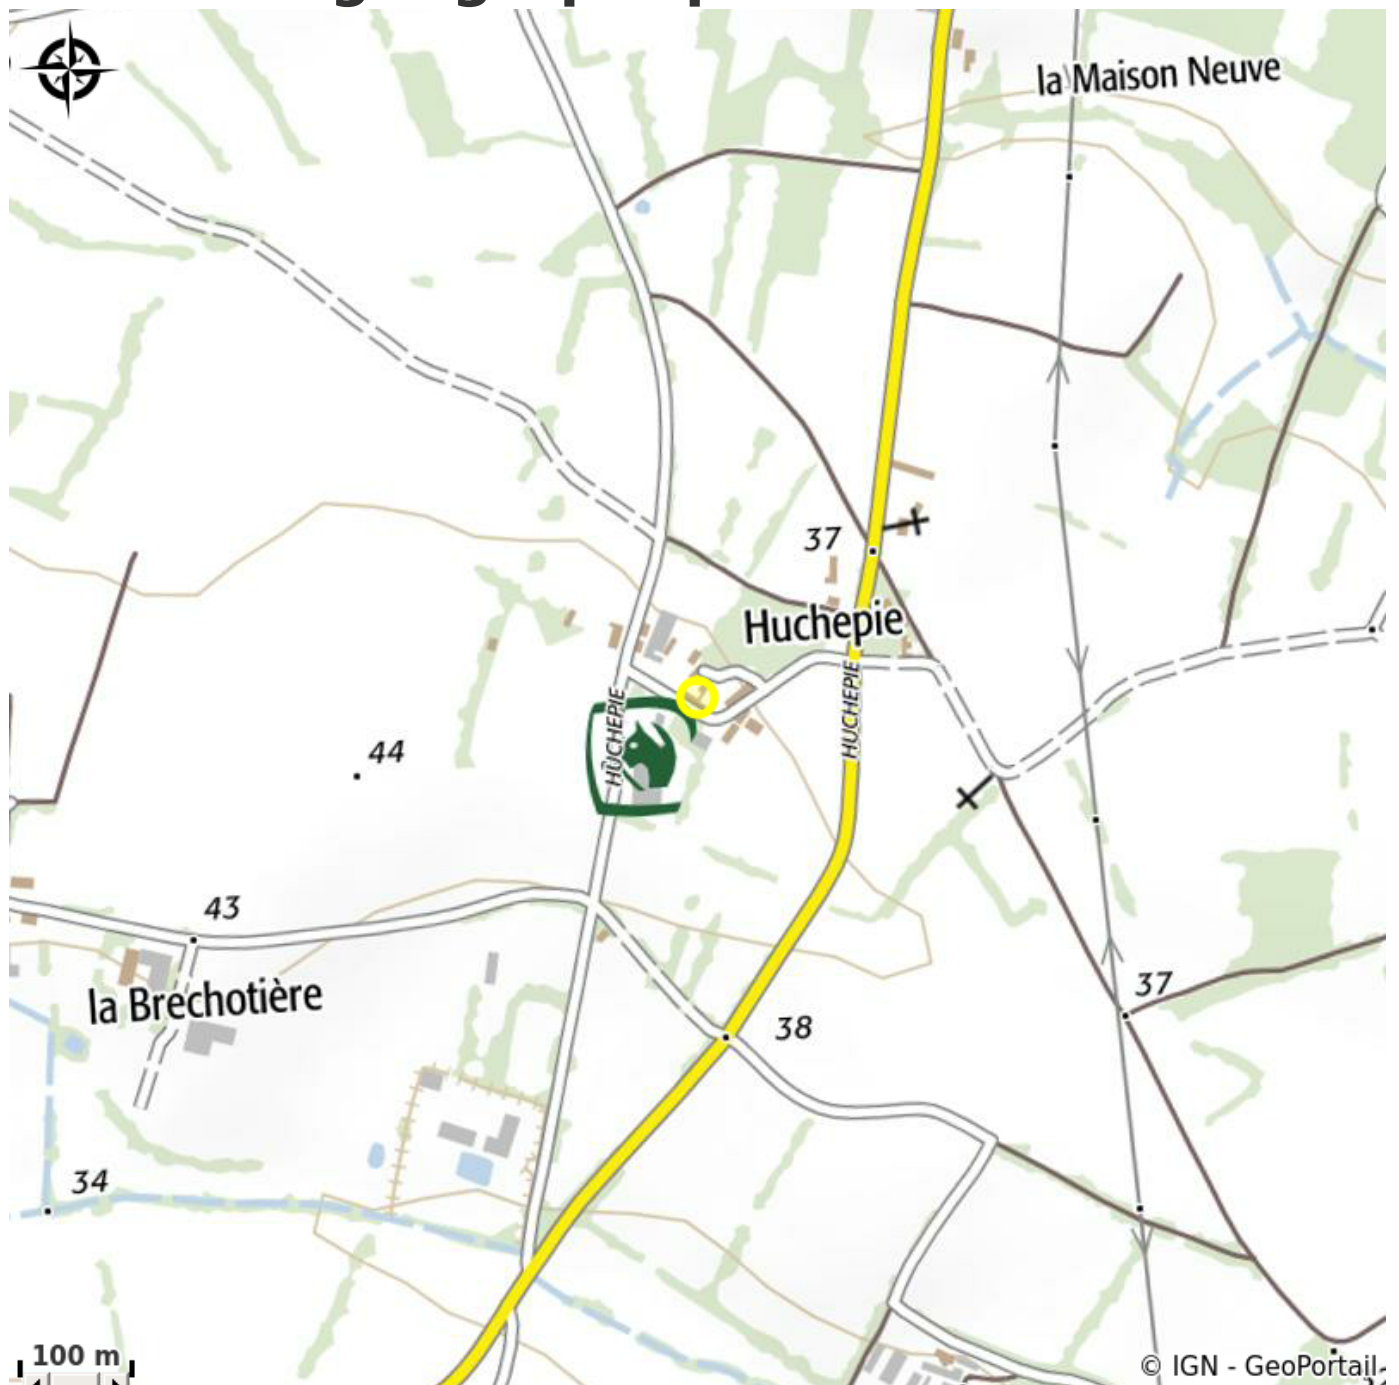

RUCHER L'ABEILLE DE JADE

Crédit photo : (M. CONORD)

Vente directe de miel et visite du rucher

Infos pratiques

Categorie : A voir

Description

Notre rucher comporte à ce jour une cinquantaine de ruches dans la campagne pornicaise. Nous produisons principalement du miel d'acacia et aubépine, du miel de sarrazin et du miel de toutes fleurs. Nous transhumons certaines ruches à différents endroits pour varier les miellées et/ou fortifier quelques colonies. Vente directe de miel, en haute saison, les samedis de 9h à 12h. Retrouvez également sur notre étal les produits naturels de la marque Propolia (cosmétiques, hygiène, bien-être) à base de miel, cire d'abeille, pollen, gelée royale, extraits végétaux de propolis. Visite du rucher : visite encadrée d'une ruche avec l'apiculteur. Les combinaisons sont fournies. 5 personnes max, enfants admis à partir de 6 ans. Durée : 1 heure. Sur réservation.

Situation géographique

Toutes les infos pratiques

Contact

27 quarter Remartin

44210 PORNIC

<http://abeille-de-jade.e-monsite.com>