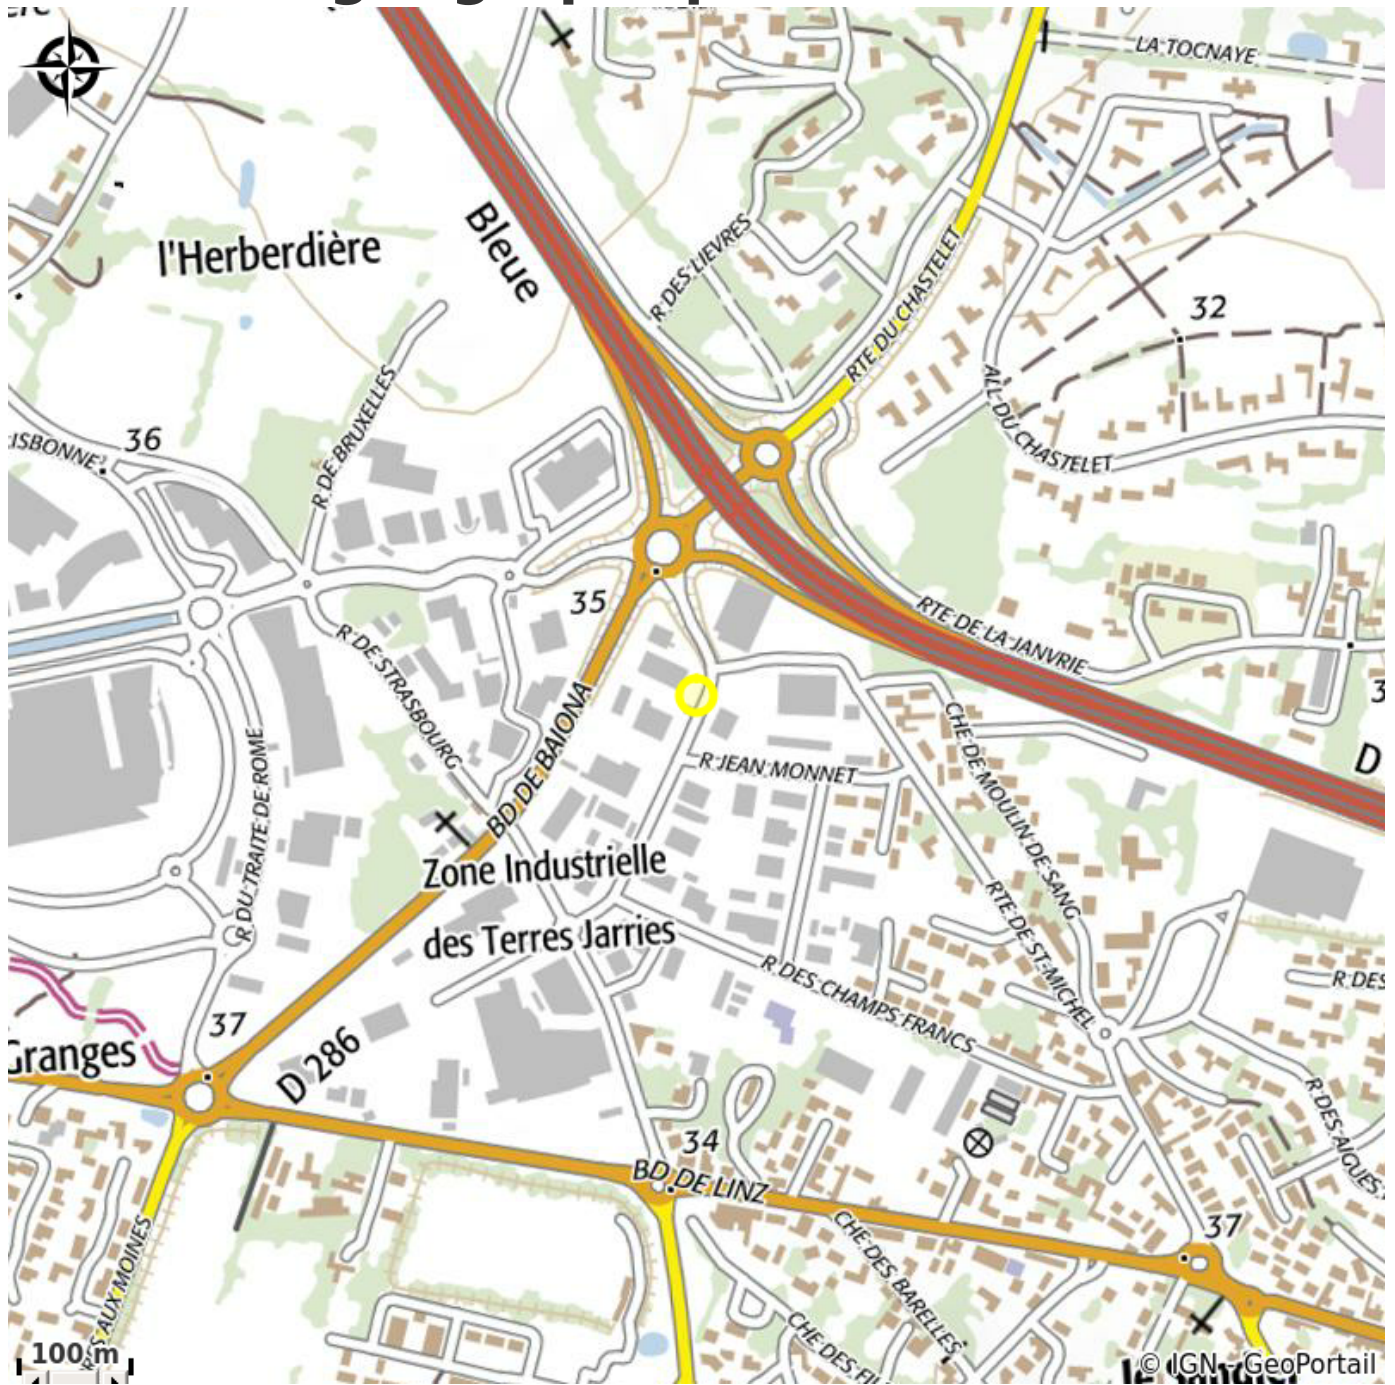

Situation géographique