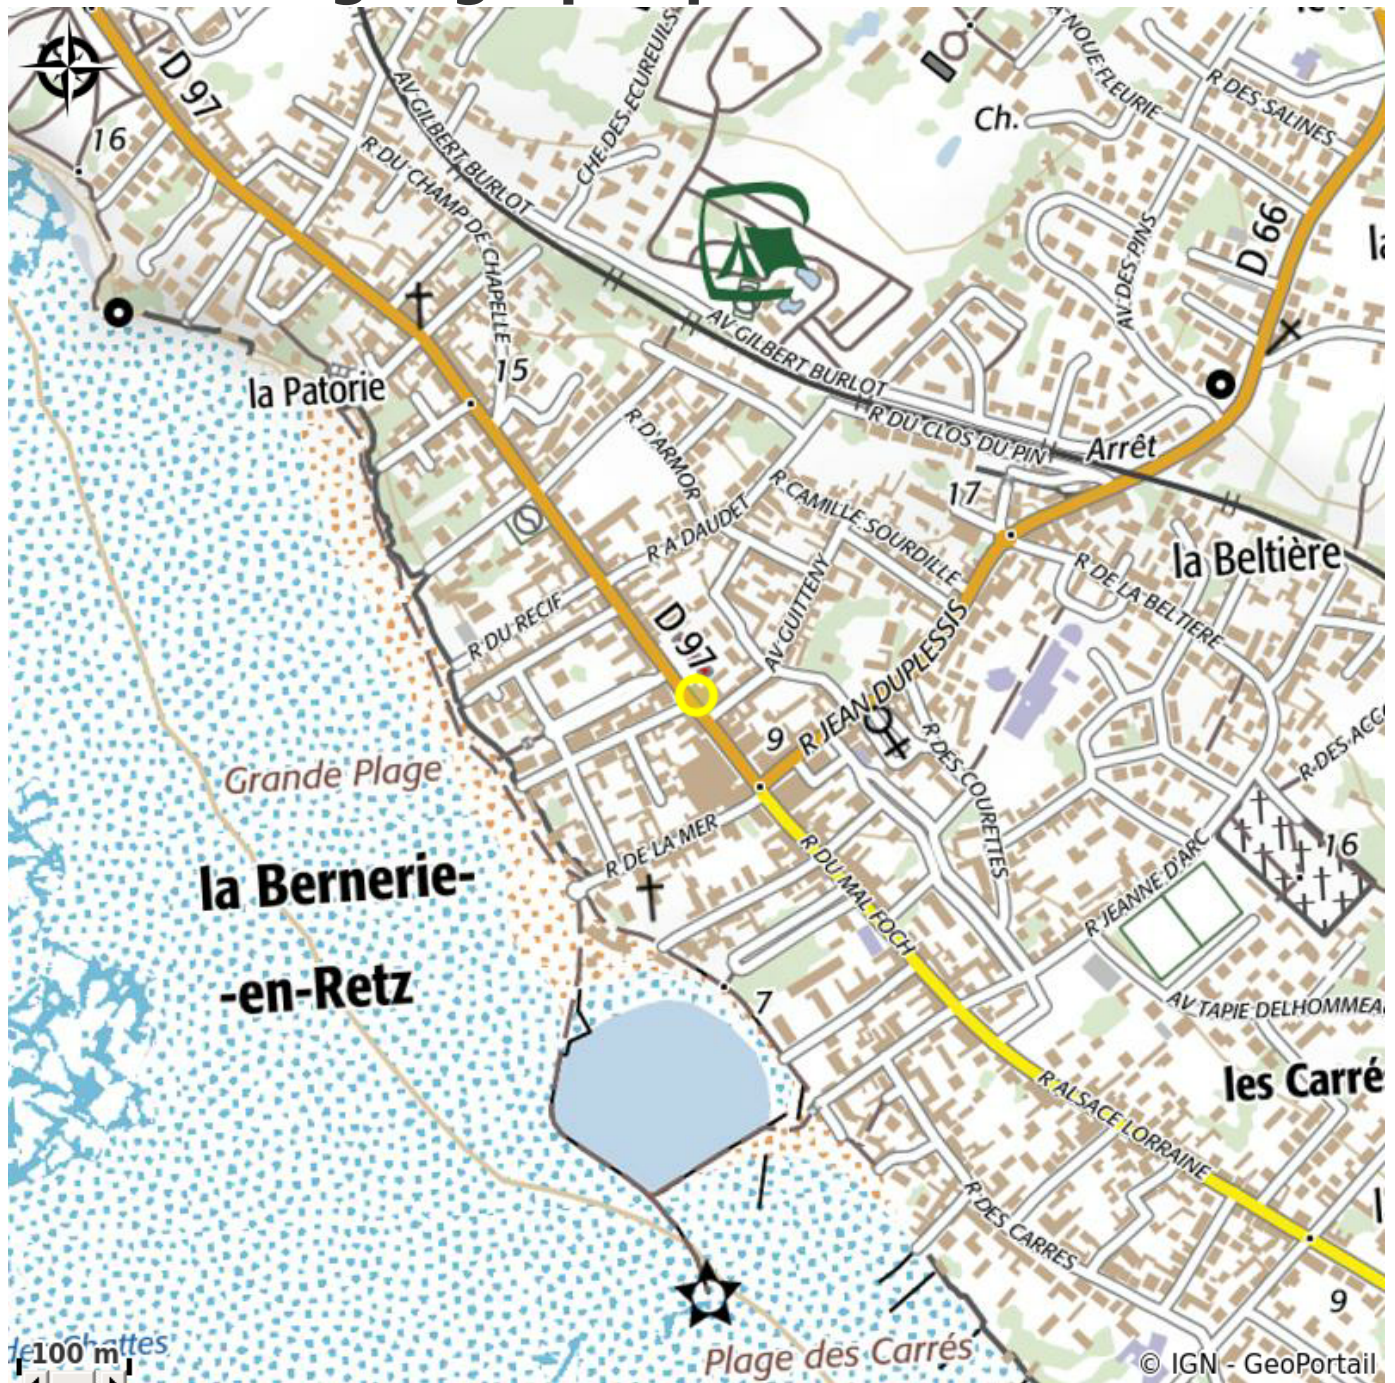

Situation géographique