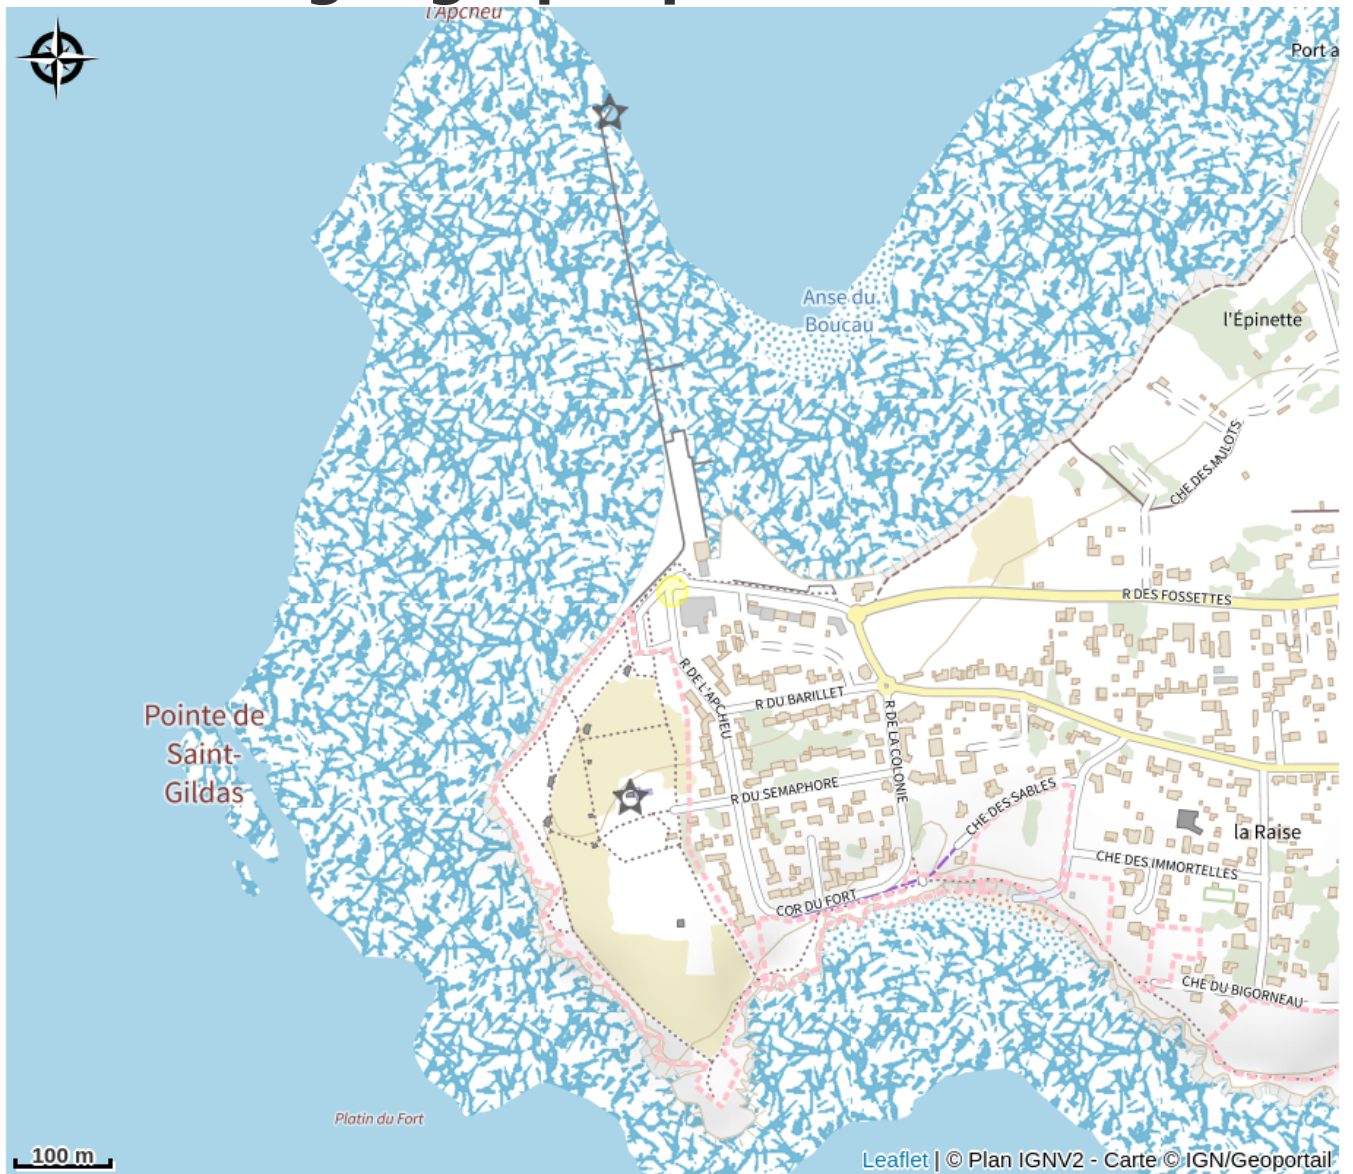

# La Flottille

Crédit photo : (DR)

*Établissement historique situé sur la Réserve Naturelle de La Pointe Saint-Gildas à Préfailles, la Flottille, entièrement rénovée, vous reçoit dans une salle à l'ambiance marine, avec vue sur mer et sa grande terrasse.*

## Infos pratiques

Categorie : Où manger

# Description

Le restaurant la Flottille, ouvert depuis 1972 est une brasserie situé au pied de l'hôtel 3 étoiles le Calluna offrant une vue imprenable sur l'océan. Le chef de cuisine vous propose une cuisine traditionnelle française élaborée à partir de produits frais, locaux et de saison. Au grès de vos envies, vous pourrez déguster : Les fameuses moules de bouchots de la Plaine sur Mer (en saison) Des huîtres en provenance direct de nos ostréiculteurs Des viandes grillées Des poissons tout droit sortie des filets des pêcheurs locaux Le fameux burger maison "La Flottille" au Curé Nantais fabriqué à Pornic Une glace, une crêpe en terrasse en saison Des vins, riche, soigné et rigoureux Ce que l'on aime le plus au restaurant la Flottille : La salle décorée dans un esprit bord de mer L'ambiance convivial et détendu La découverte des produits locaux de la mer La terrasse avec sa vue imprenable sur l'océan La possibilité de prolonger son séjour dans une des chambres de l'hôtel 3 étoiles le Calluna Cet établissement fait partie des nombreux restaurants de Préfailles présentés par l'Office de Tourisme Destination Pornic. Formules repas pour les groupes : Si vous devez organiser un repas pour un groupe de 130 personnes maximum, le Restaurant La Flottille vous propose 3 menus adaptés à votre budget et vos envies. Pour plus de renseignements et pour réserver, contactez directement le service Groupes et Séminaires de l'Office de Tourisme Intercommunal Destination Pornic

# Situation géographique