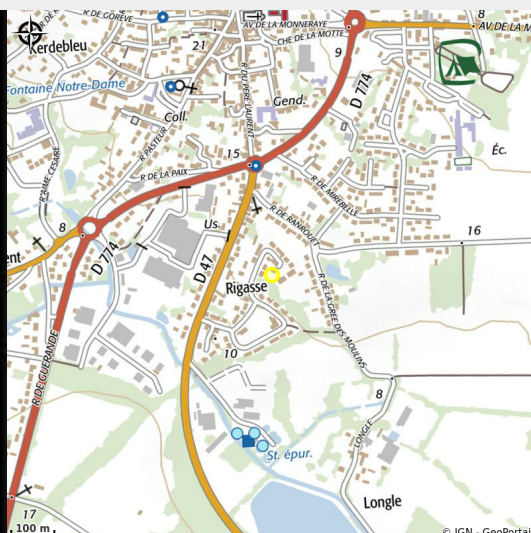

Burger Modèle

Crédit photo : (Burger Modèle)

Infos pratiques

Categorie : Où manger

Description

Basé sur le concept des "food truck", Burger Modèle propose un service de restauration mobile de qualité sur Herbignac. Au menu : des hamburgers gourmets préparés sur place élaborés à partir de produits régionaux de qualité (frites fraîches et viande Produit du Parc naturel régional de Brière hâchée au camion). Proche de vous à tout moment: au pied de vos bureaux le midi et à 5 min de chez vous le soir. Du Lundi au Vendredi jusqu'à 14h et le Dimanche de 18h30 à 21h30. Saint-Lyphard, Herbignac, Saint-Molf, La Roche-Bernard.

Situation géographique

Toutes les infos pratiques

Contact

30 rue de la Métairie

44410 HERBIGNAC

karine.dintzner@yahoo.fr