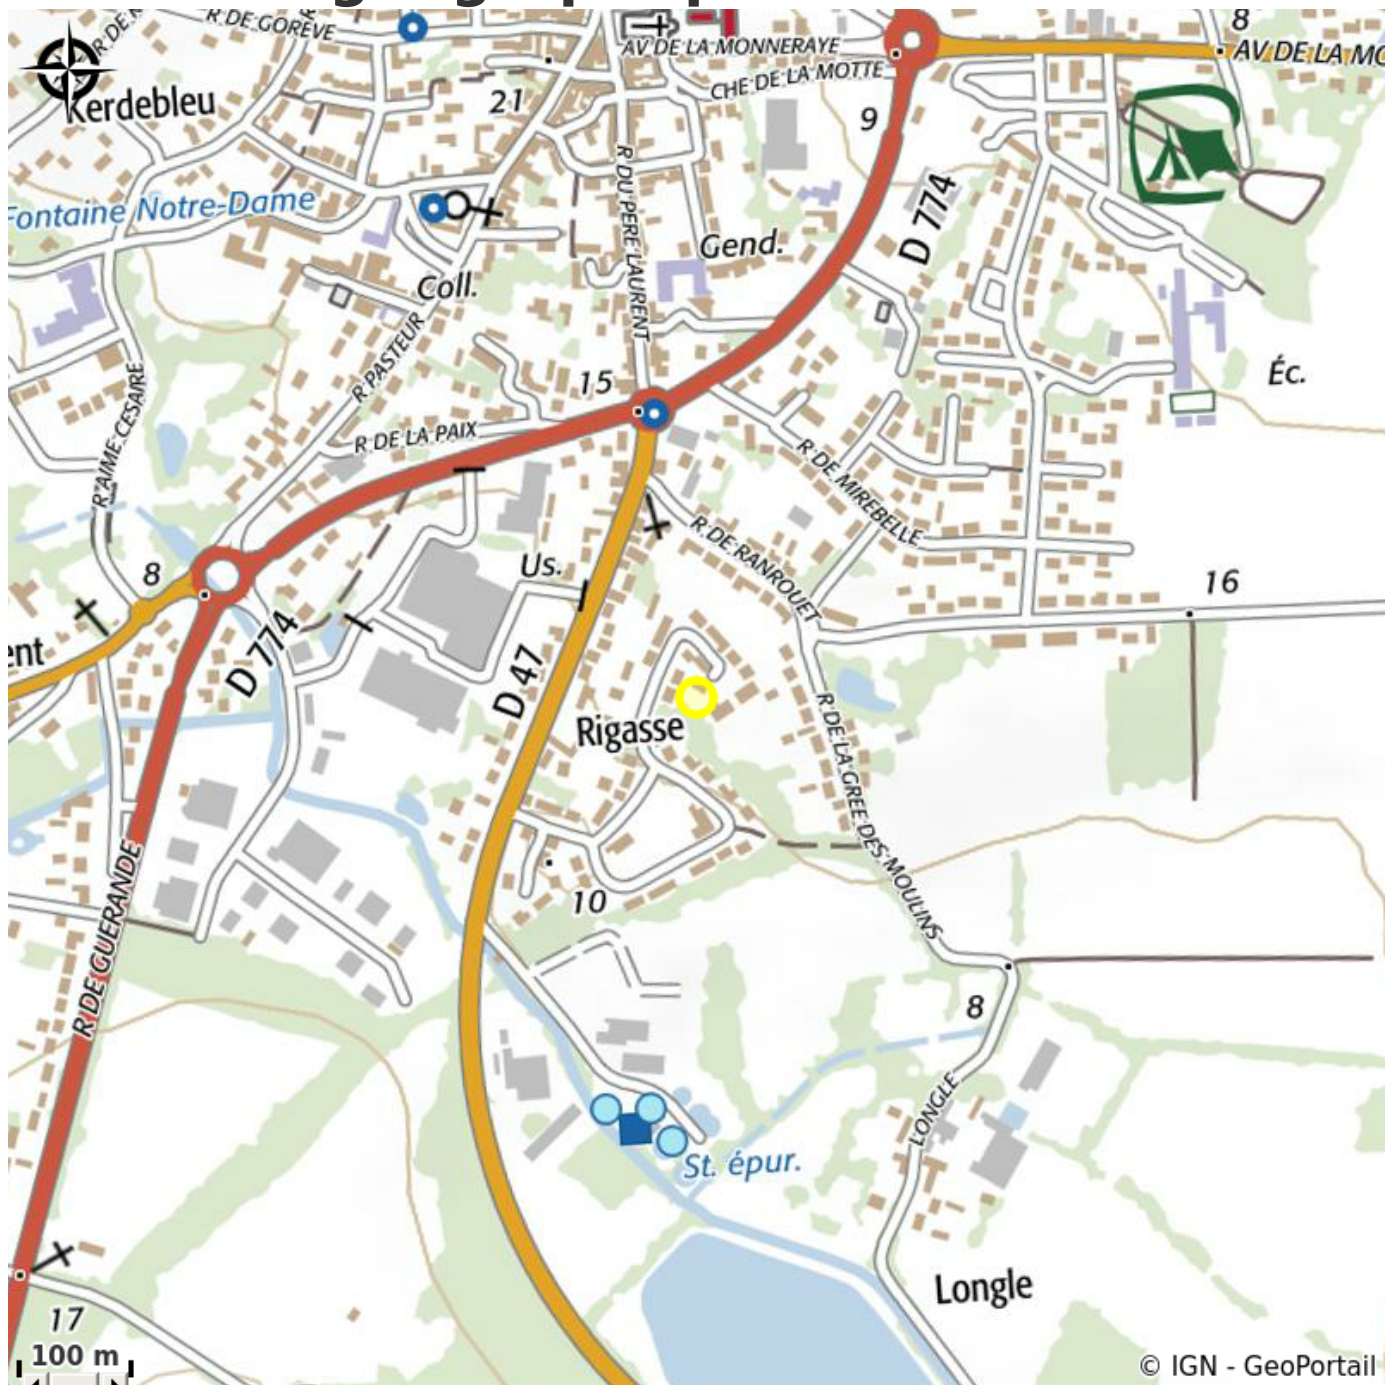

Burger Modèle

Crédit photo : (Burger Modèle)

Infos pratiques

Categorie : Où manger

Description

Basé sur le concept des "food truck", Burger Modèle propose un service de restauration mobile de qualité sur Herbignac. Au menu : des hamburgers gourmets préparés sur place élaborés à partir de produits régionaux de qualité (frites fraîches et viande Produit du Parc naturel régional de Brière hâchée au camion). Proche de vous à tout moment: au pied de vos bureaux le midi et à 5 min de chez vous le soir. Du Lundi au Vendredi jusqu'à 14h et le Dimanche de 18h30 à 21h30. Saint-Lyphard, Herbignac, Saint-Molf, La Roche-Bernard.

Situation géographique

Toutes les infos pratiques

Contact

30 rue de la Métairie

44410 HERBIGNAC

karine.dintzner@yahoo.fr