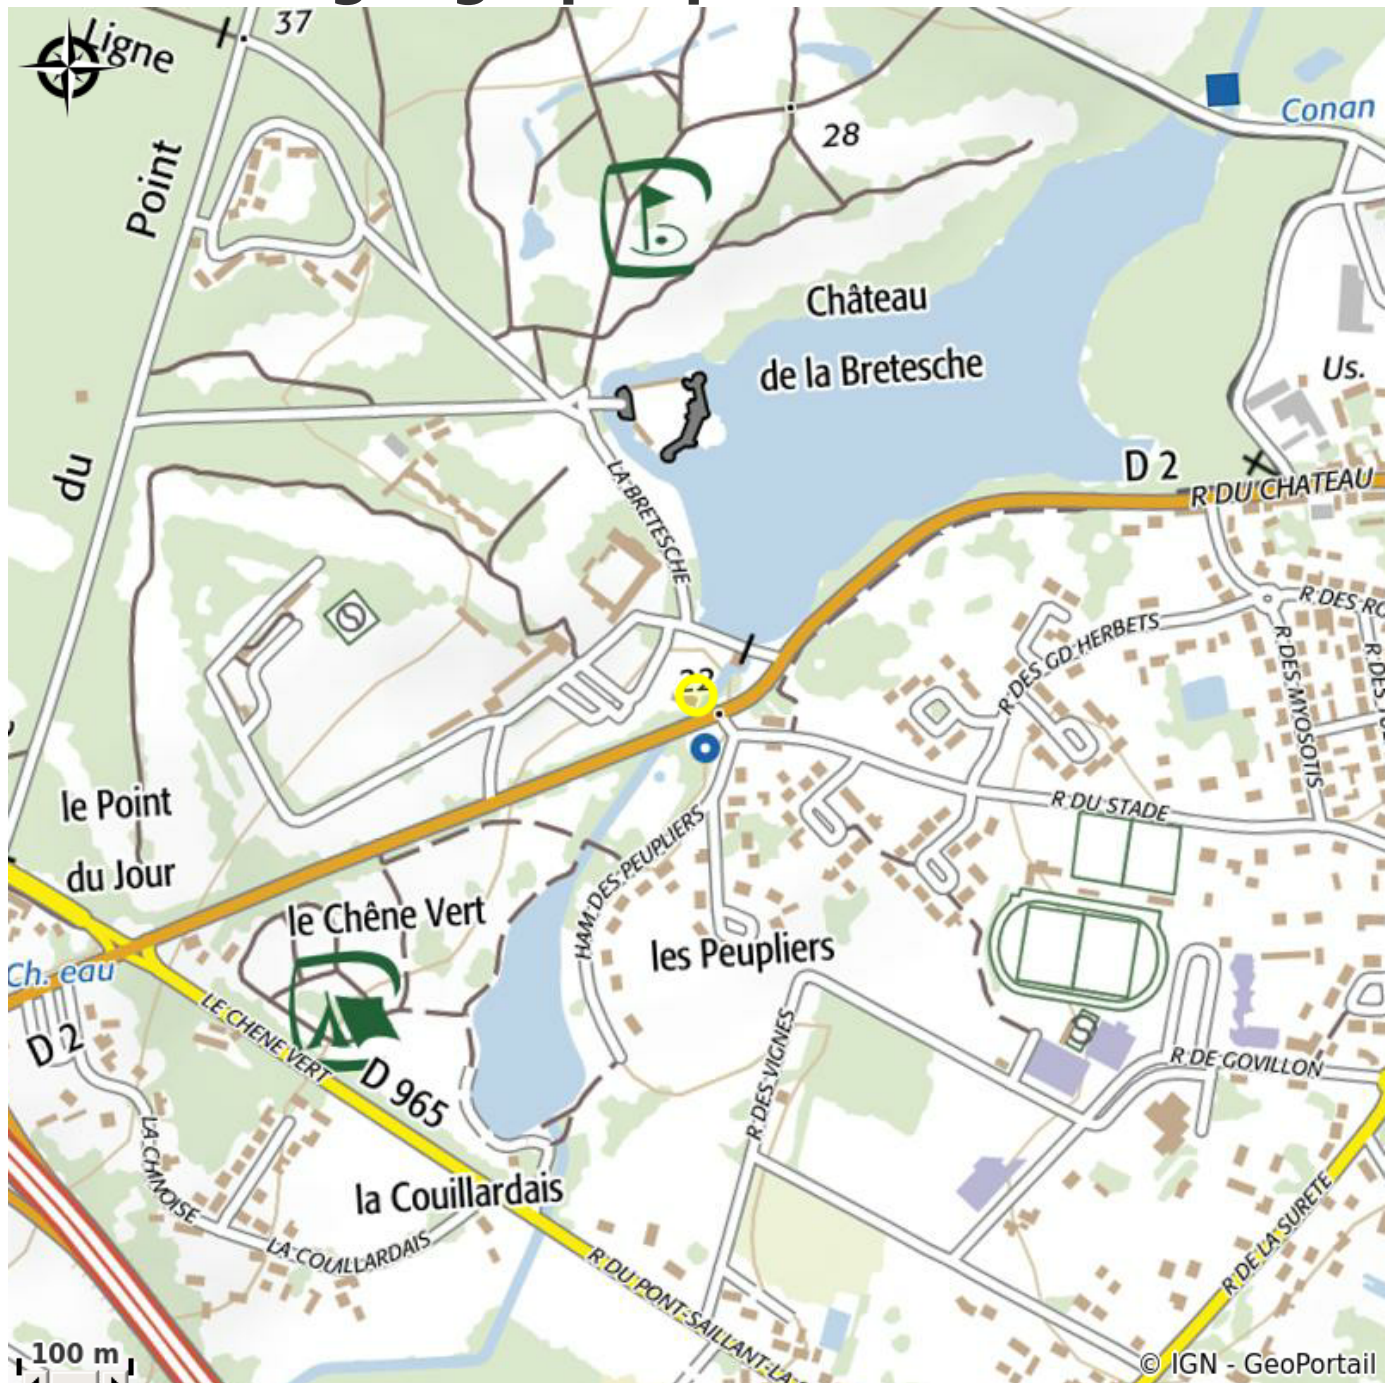

Brasserie de la Bretesche - Le Club

Crédit photo : (DR)

Infos pratiques

Categorie : Où manger

Description

Notre brasserie le Club vous propose une cuisine inventive, élaborée au gré des produits frais du marché. En saison la terrasse est propice aux repas "barbecue & plancha" et aux soirées musicales qui animeront vos diners tout au long de de l'été. Ambiance décontractée.

Situation géographique

Toutes les infos pratiques

Contact

La Bretesche
44780 MISSILLAC
reception@bretesche.com
<http://www.bretesche.com>