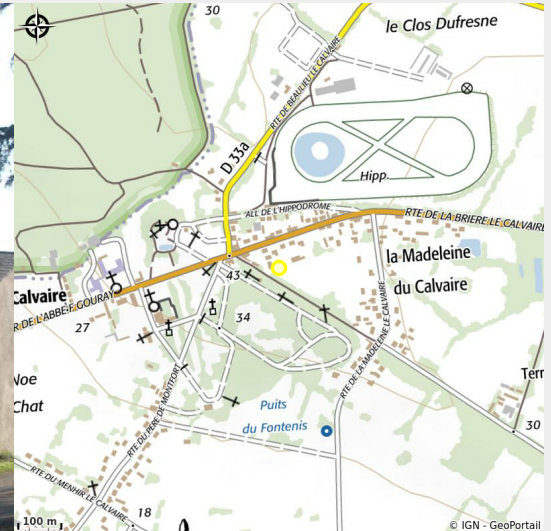

AUBERGE DU CALVAIRE

Crédit photo : (DR)

Infos pratiques

Categorie : Où manger

Description

Dans le cadre arboré et pittoresque du Calvaire de Pont-Château, l'Auberge du Calvaire vous propose une halte calme et verdoyante. A quelques minutes, le Parc Régional de Brière abrite la zone naturelle du deuxième marais de France. Vous y trouverez de nombreux choix d'excursions et la visite de villages authentiques. Dans une salle claire, une délicieuse cuisine traditionnelle vous est proposée.

Situation géographique

Toutes les infos pratiques

Contact

6 route de la Brière
Le Calvaire
44160 PONTCHATEAU
aubergeducalvaire@orange.fr