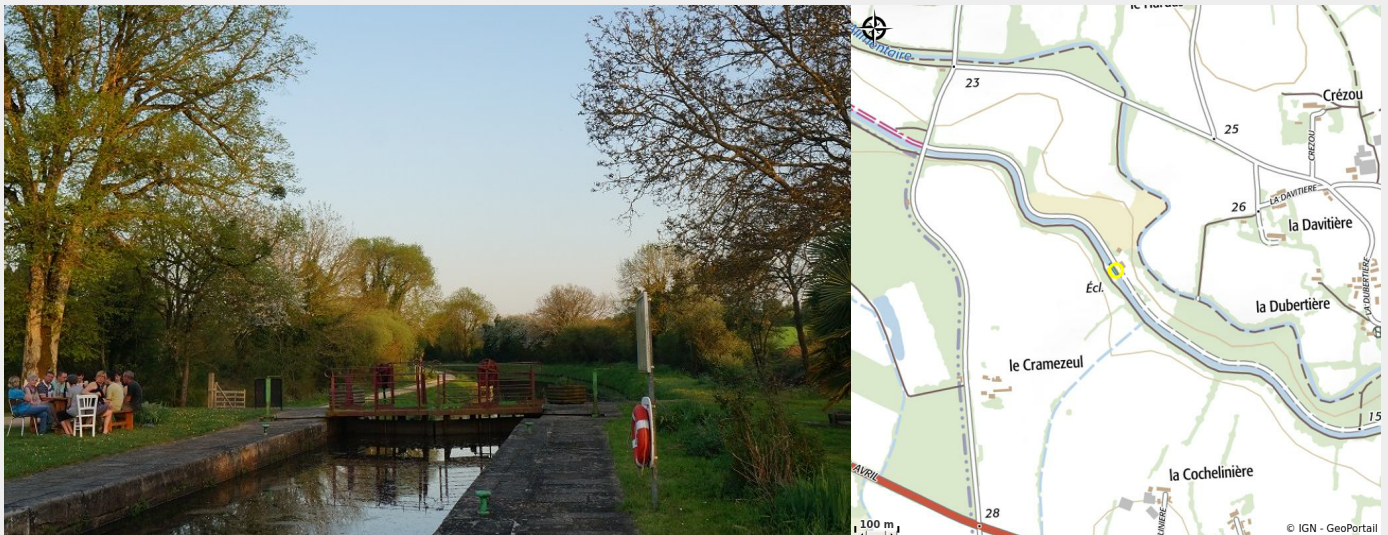

LA CUEILLEUSE - CAFE - FOURNIL - JARDIN - ECLUSE - BIVOUAC

Crédit photo : (Ecluse de Cramezeul)

*Café et petite restauration en terrasse -
Fournil - Bivouac*

Infos pratiques

Categorie : Où manger

Description

La Cueilleuse vous propose du pain, galettes, crêpes et autres gourmandises toute l'année. Elle vous accueille sur sa terrasse de juin à fin septembre pour manger bio et local, boire un verre et profiter d'un cadre bucolique. Des événements s'y déroulent, n'hésitez pas à aller sur le facebook, instagram ou le site internet pour en savoir plus !