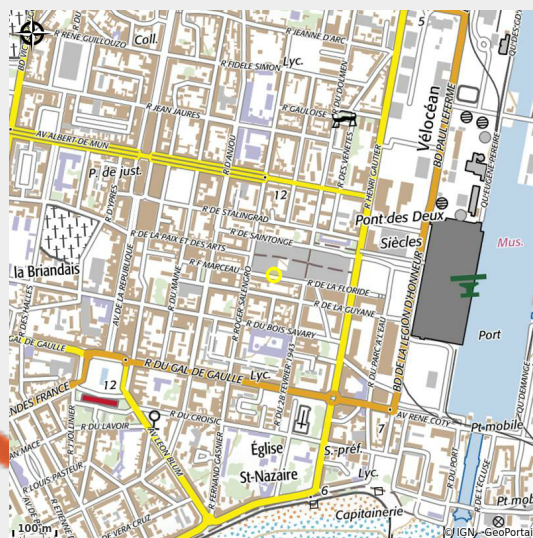

BCHEF

BCHEF

ERS - SALADES - COFFEE HOUSE

Crédit photo : (@bchef)

Restaurant de Bagels, situé dans le centre commercial Ruban Bleu

Infos pratiques

Categorie : Où manger

Description