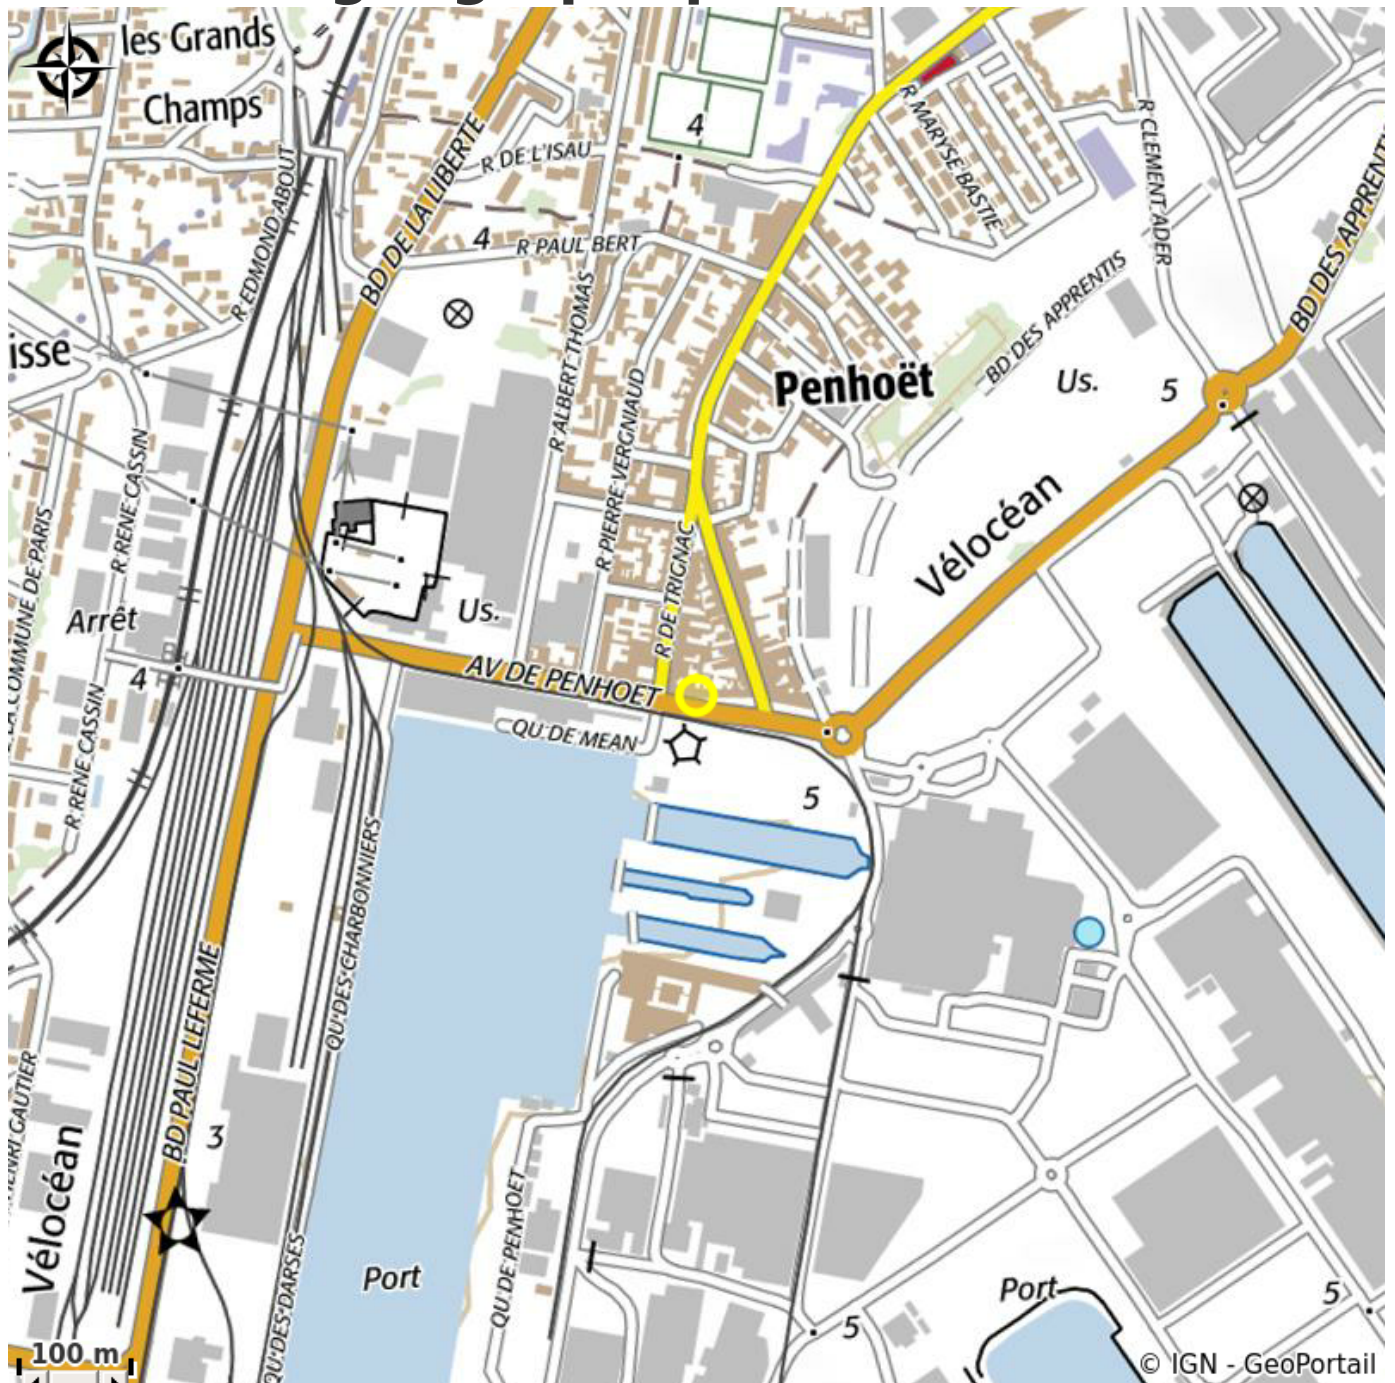

CAFÉ DU BRÉSIL

Crédit photo : (©nuyauet)

Infos pratiques

Categorie : Où manger

Description

Brasserie située dans la zone des chantiers STX.

Situation géographique

Toutes les infos pratiques