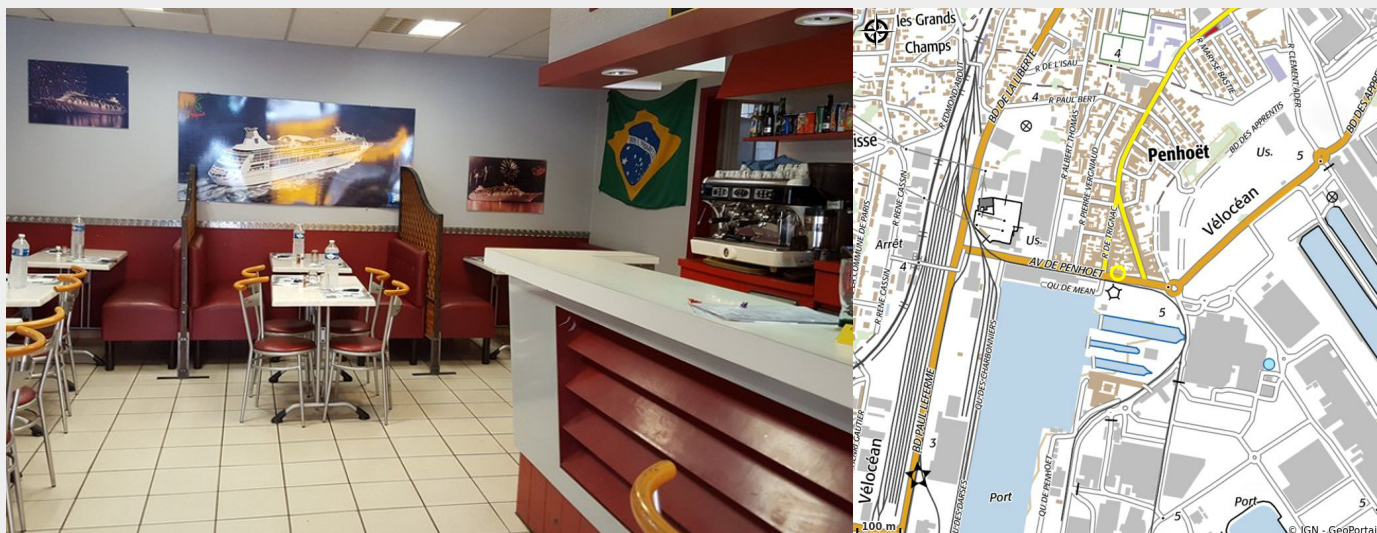

CAFÉ DU BRÉSIL

Crédit photo : (©nuyauet)

Infos pratiques

Categorie : Où manger

Description

Brasserie située dans la zone des chantiers STX.

Situation géographique

Toutes les infos pratiques