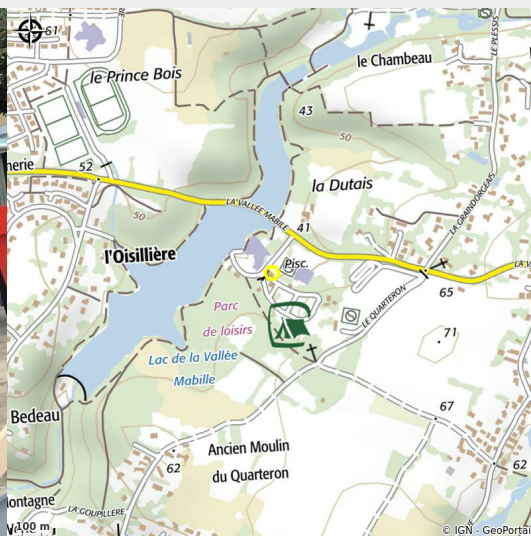

CÔTÉ LAC

Crédit photo : (© Côté Lac)

Infos pratiques

Categorie : Où manger

Description

Ouvert du mardi au samedi, dedans, dehors, au bar ou sur une table, pour manger ou boire un verre, vous serez confortablement installés pour un délicieux moment à Côté Lac. Cuisine gourmande uniquement à base de produits frais. Terrasse vue sur le Lac de Savenay.

Situation géographique

Toutes les infos pratiques

Contact

Route du Lac
Pôle de Loisirs du Lac
44260 SAVENAY

contact@savenaycotelac.fr

<http://www.savenaycotelac.fr>