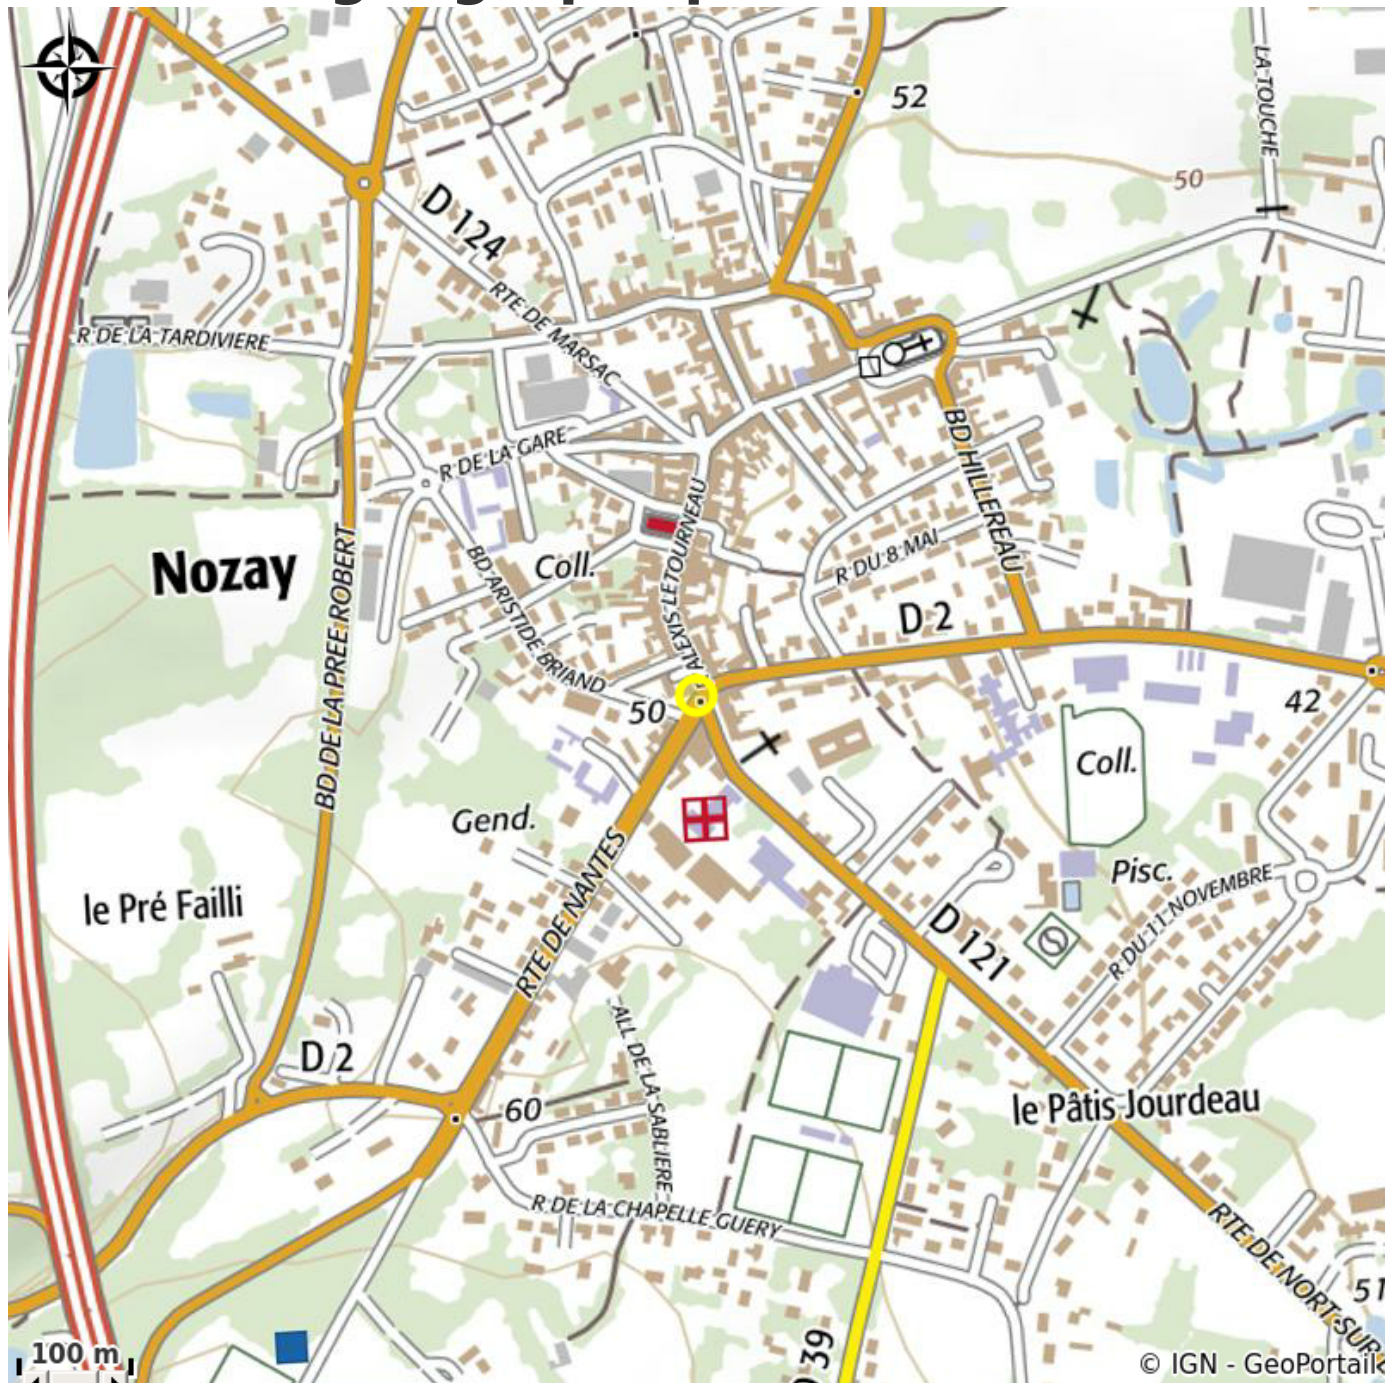

CHEZ PAULINE PIZZA

Crédit photo : (©Pauline)

Pizzeria à emporter

Infos pratiques

Categorie : Où manger

Description

Chez Pauline Pizzas est une pizzeria à emporter située à Nozay, vous proposant un large choix de recettes des pizzas disposées sur un pâte fine faite maison, le jour même. Préparées de façon artisanale et à la commande, les pizzas sont bien garnies tout en restant à un prix raisonnable. Possibilité de faire une commande pour le midi en ayant un minimum de 5 pizzas (pensez à réserver la veille).

Situation géographique

Toutes les infos pratiques

Contact

51 rue Alexis Letourneau
44170 NOZAY