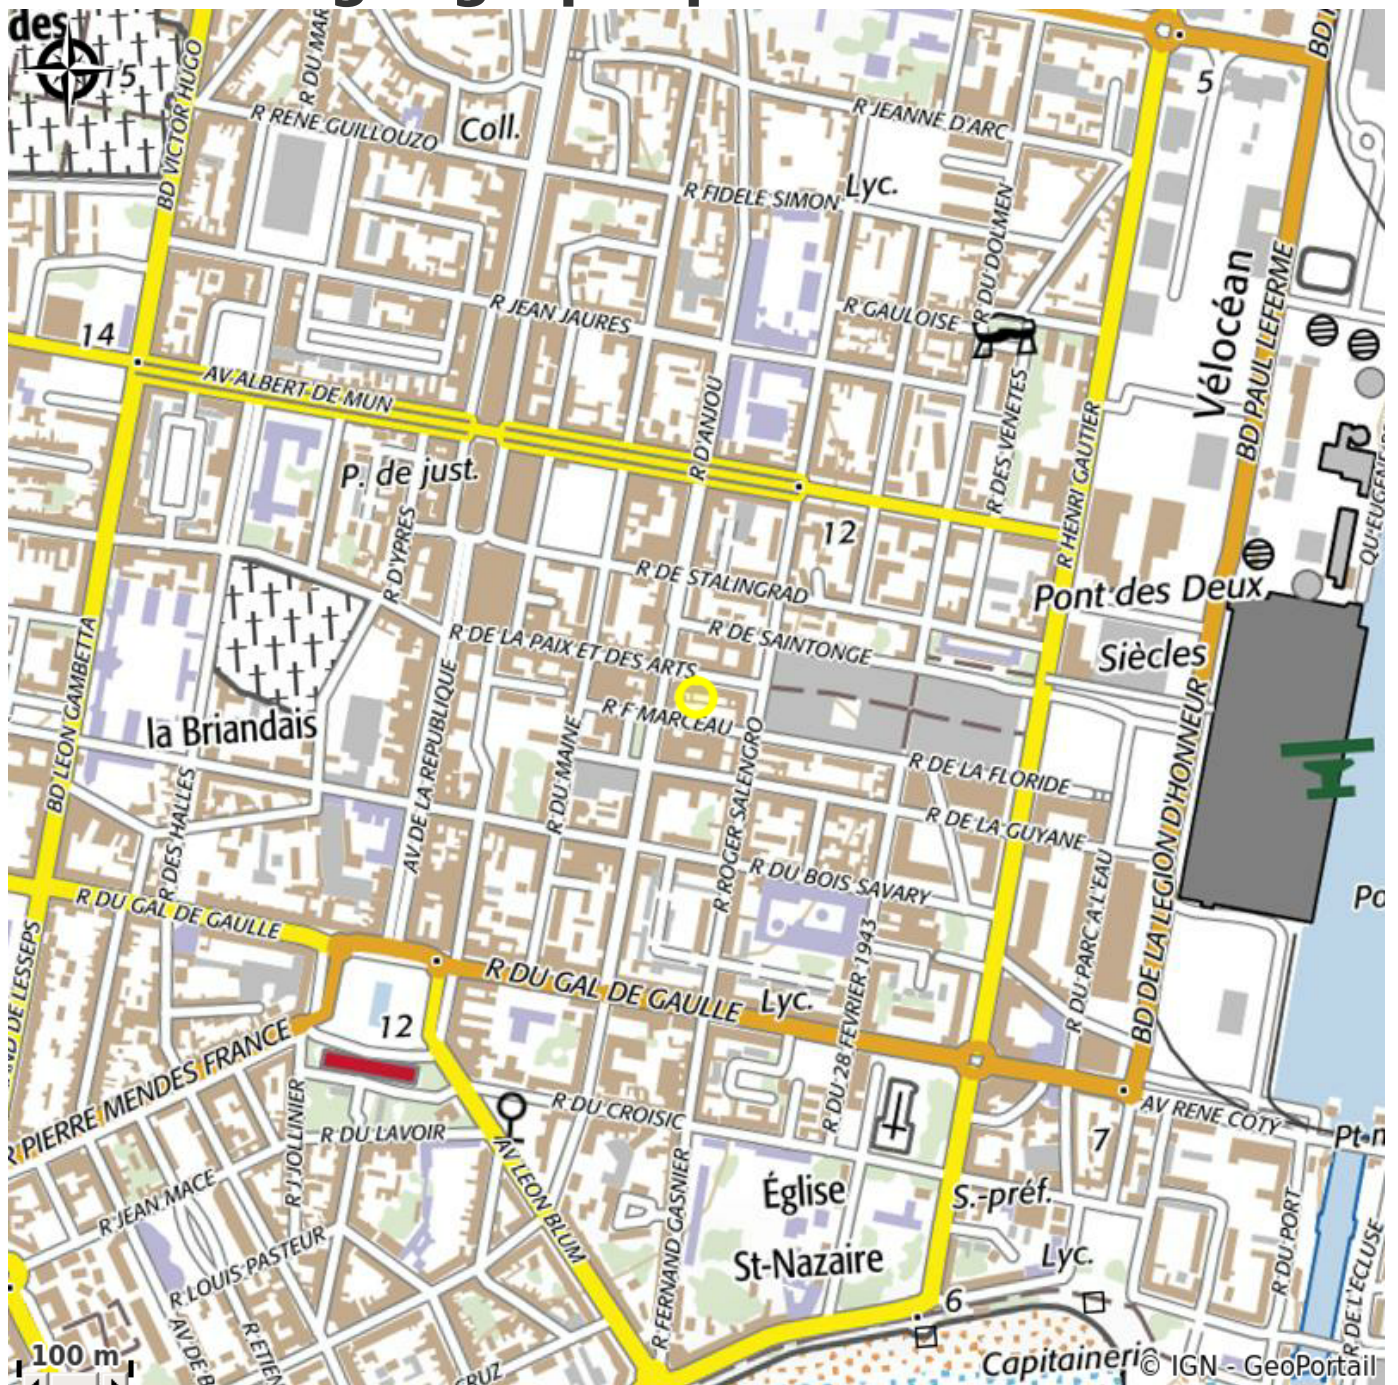

Situation géographique