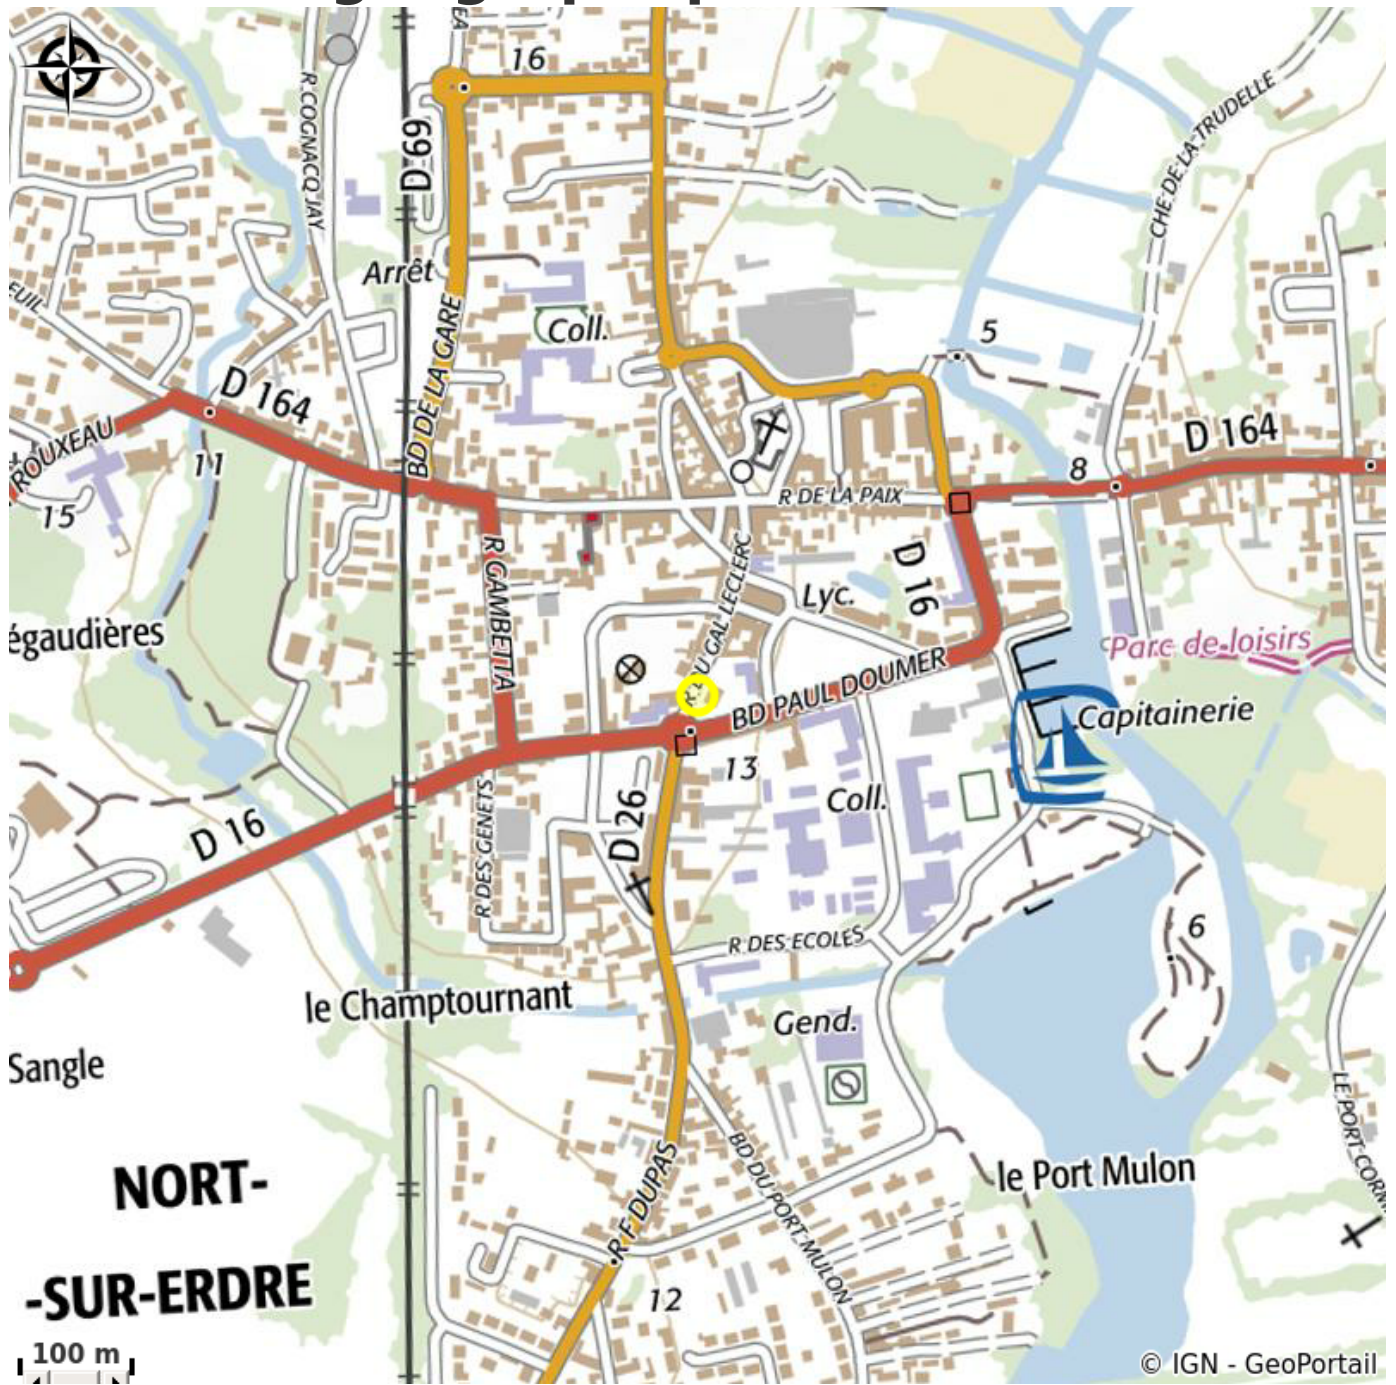

CHEZ ALICE

Crédit photo : (©Chez Alice)

Sandwichs, paninis, salades, burgers - en terrasse ou à emporter en centre ville Nort sur Erdre

Infos pratiques

Categorie : Où manger

Description

Sandwicherie, vente sur place ou à emporter Egalement : Bières, vins, plateaux apéritifs, viennoiseries, desserts, Ice cream toppings... Consultez sur Facebook tarifs et la carte

Situation géographique

Toutes les infos pratiques

Contact

33 rue du Général Leclerc
44390 NORT-SUR-ERDRE