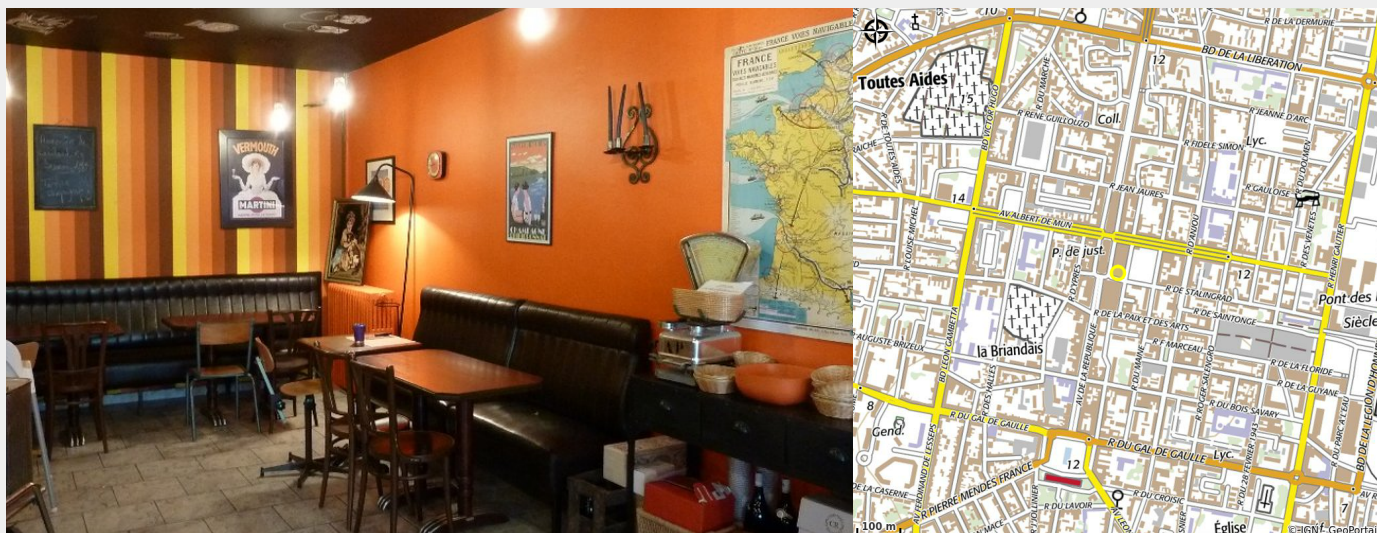

LA MARÉE MONTE

Crédit photo : (©La Maree Monte)

Infos pratiques

Categorie : Où manger

Description

La Brasserie la Marée monte située à deux pas du Paquebot. Ce bar-brasserie vous accueille dans une ambiance chaleureuse et vous propose quelques en-cas pour la pause déjeuner. Grand Choix de bières