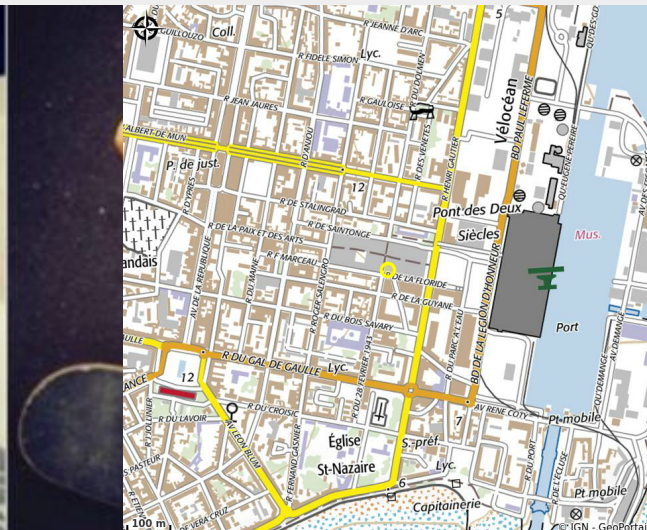

BRIOCHE DORÉE

Crédit photo : (©Brioche dorée)

Brioche Dorée dans le Centre commercial du Ruban Bleu

Infos pratiques

Categorie : Où manger

Description

Depuis plus de 30 ans, Brioche Dorée est le leader de la restauration rapide à la française, en offrant un accueil et un cadre chaleureux pour manger vite... et bien ! Pâtisserie, sandwicherie, Brioche Dorée n'a jamais dérogé à ses valeurs : celles d'offrir des produits de qualité et d'innover constamment pour aller au devant des besoins. En salle ou à emporter.

Situation géographique

Toutes les infos pratiques

Contact

CENTRE COMMERCIAL RUBAN BLEU

6 rue François Marceau

44600 SAINT-NAZAIRE

<http://www.briochedoree.com>