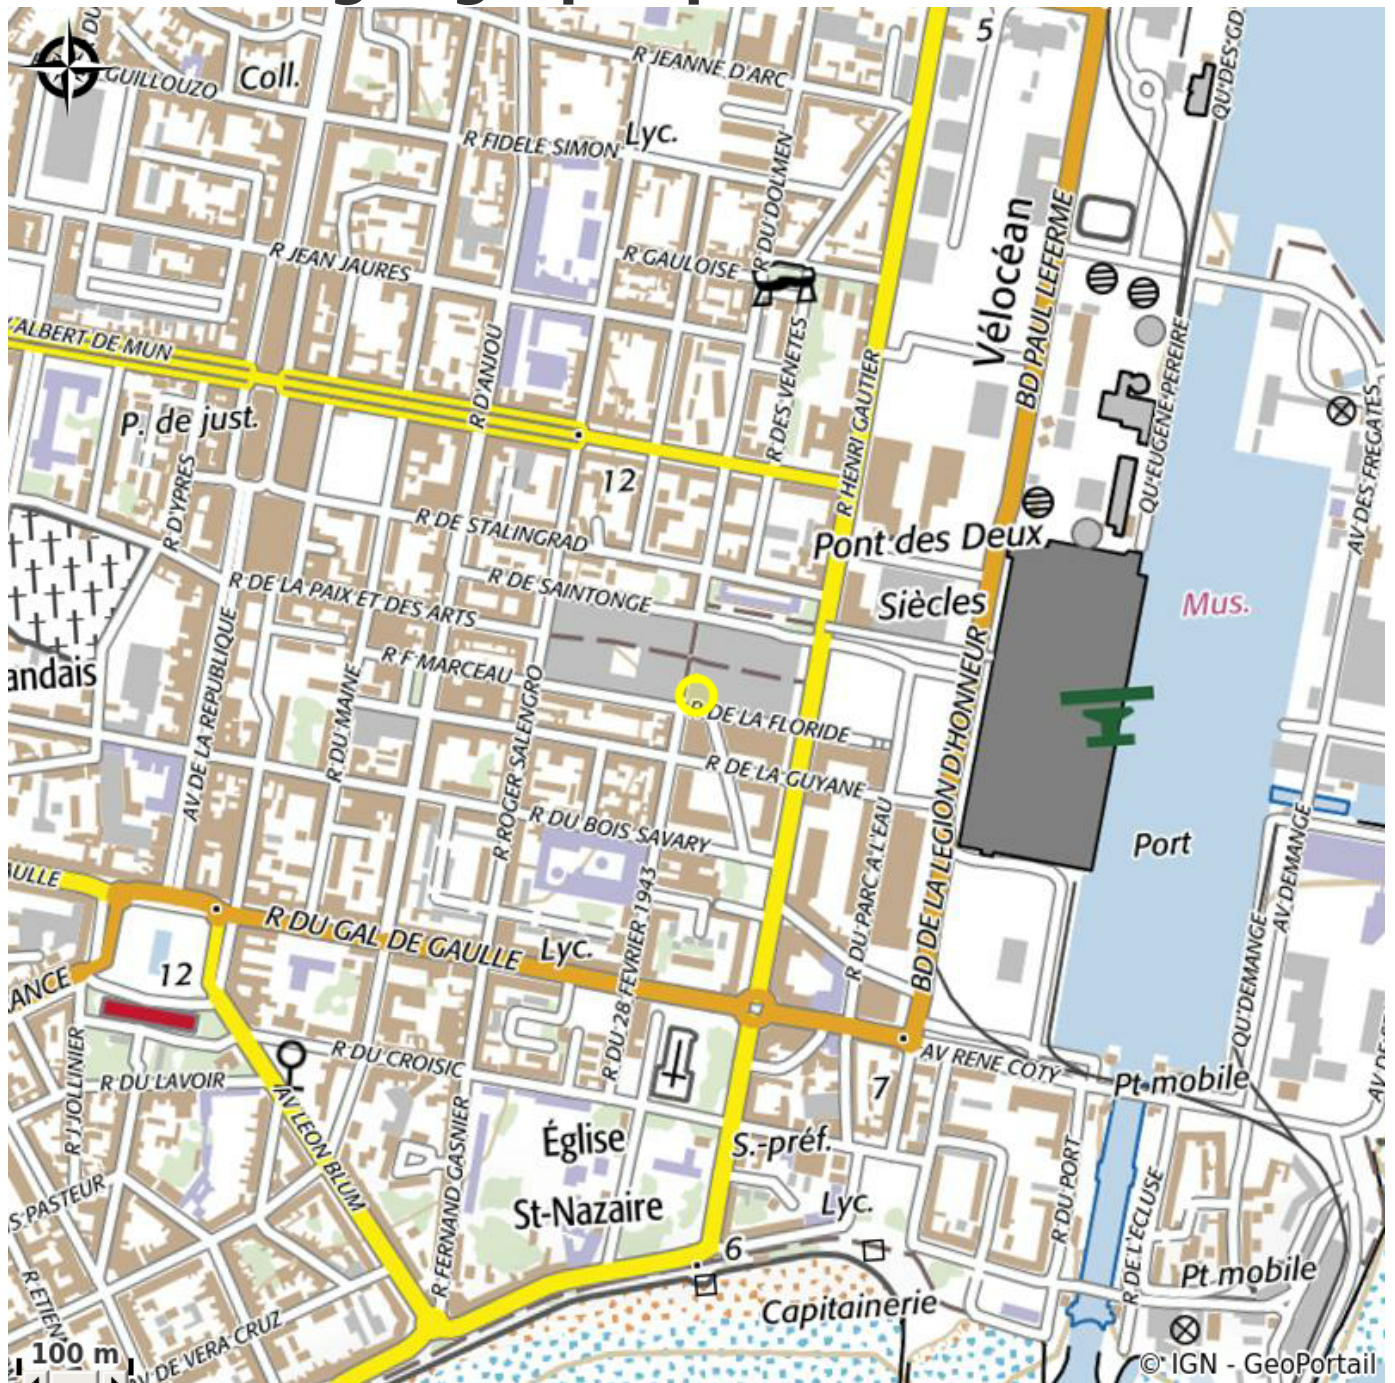

BRIOCHE DORÉE

Crédit photo : (©Brioche dorée)

Brioche Dorée dans le Centre commercial du Ruban Bleu

Infos pratiques

Categorie : Où manger

Description

Depuis plus de 30 ans, Brioche Dorée est le leader de la restauration rapide à la française, en offrant un accueil et un cadre chaleureux pour manger vite... et bien ! Pâtisserie, sandwicherie, Brioche Dorée n'a jamais dérogé à ses valeurs : celles d'offrir des produits de qualité et d'innover constamment pour aller au devant des besoins. En salle ou à emporter.

Situation géographique

Toutes les infos pratiques

Contact

CENTRE COMMERCIAL RUBAN BLEU

6 rue François Marceau

44600 SAINT-NAZAIRE

<http://www.briochedoree.com>