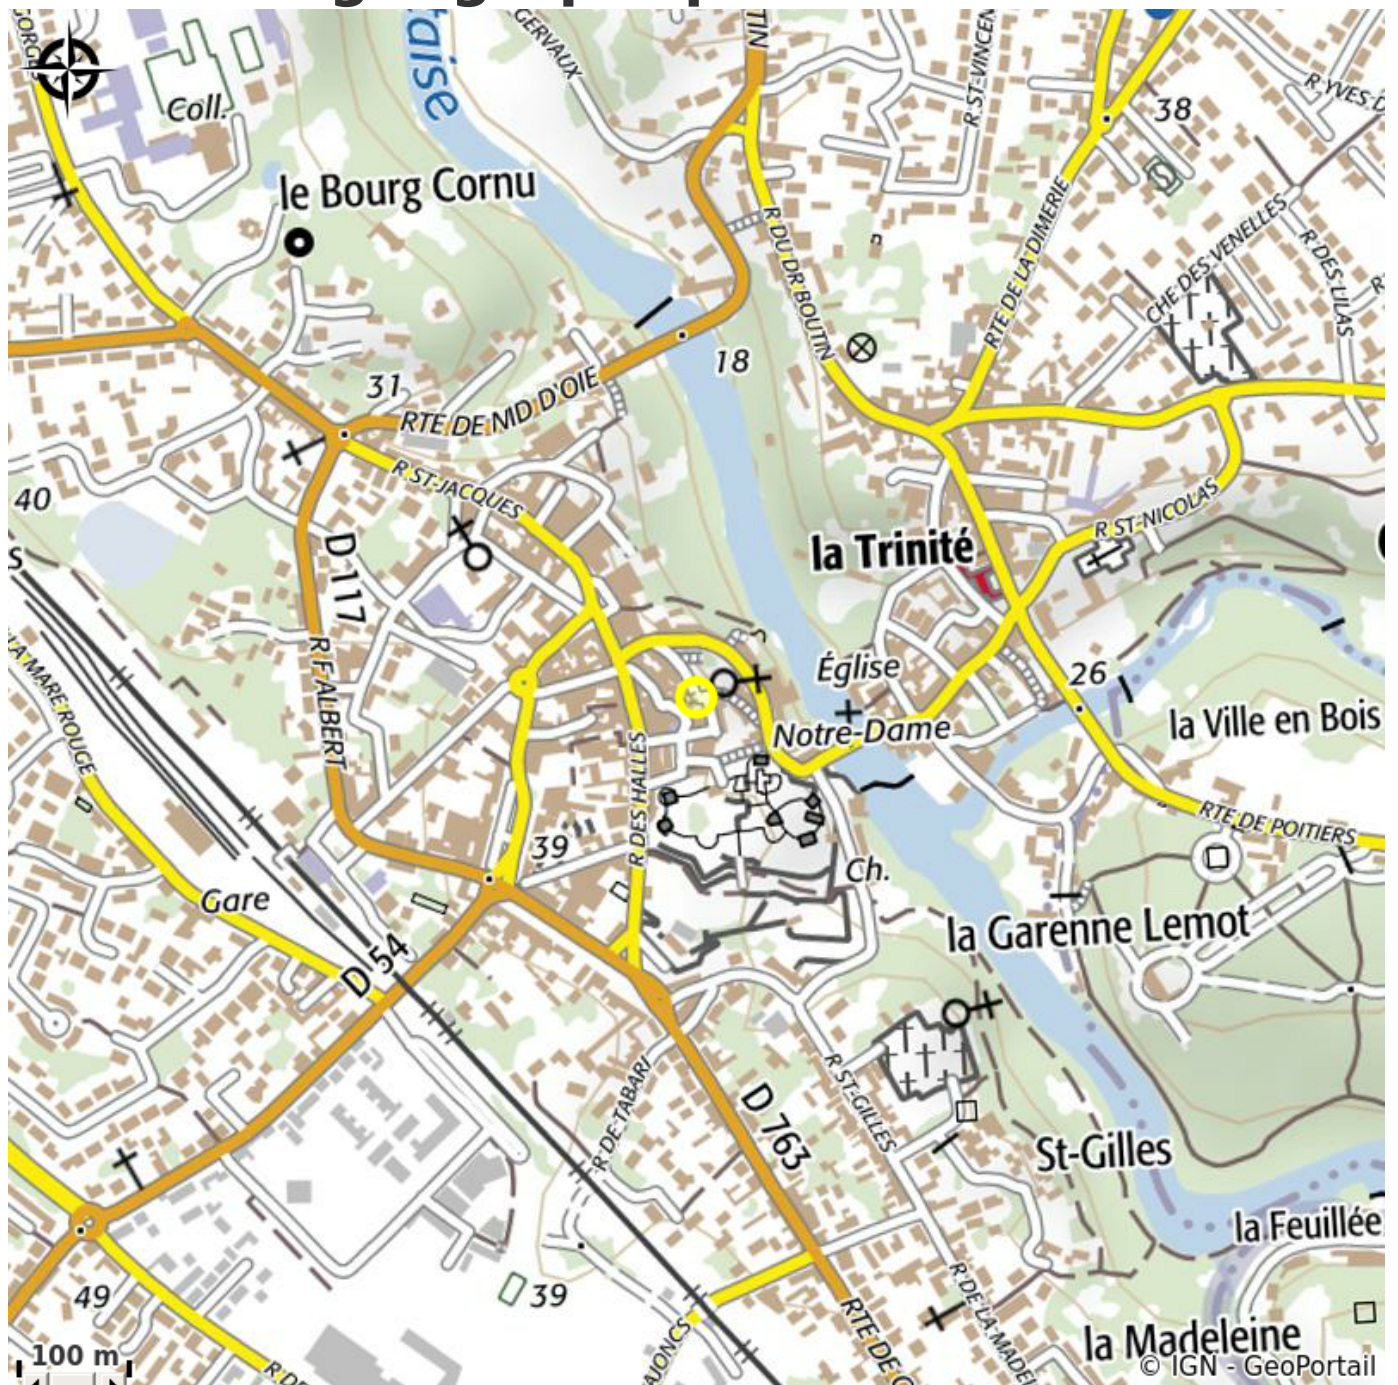

# DOLCE CAFFE

Crédit photo : (©Dolce Caffè)

*Café italien , pâtisserie , focacceria.*

# Description

Ouvert de 12h00 à 15h du mardi au samedi et les après midi des samedis, dimanches et vacances scolaires de 15h à 19h. Fermé le lundi. En juillet et août, soirée apéro Dolce vità, les vendredis et samedis dans le cadre du parcours du Voyage dans le Vignoble du Voyage à Nantes.

# Situation géographique