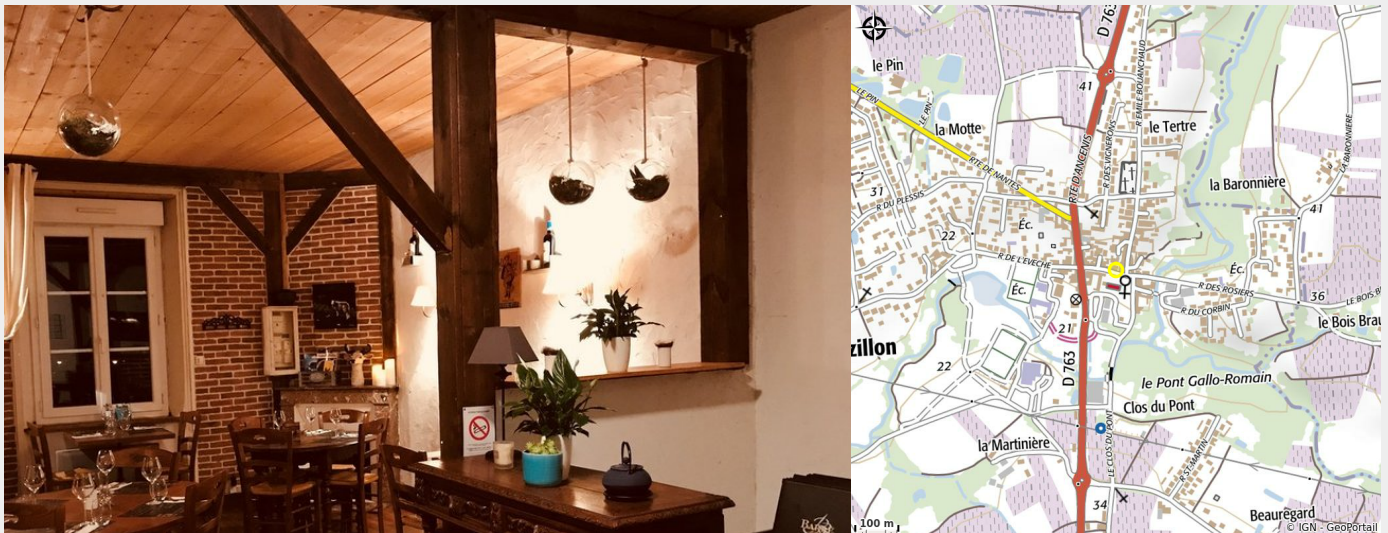

# RESTAURANT LA PETITE AUBERGE

Crédit photo : (© La Petite Auberge)

*La Petite Auberge de Mouzillon a le plaisir de vous accueillir dans un lieu unique au parfum d'autrefois.*

# Description

La Petite Auberge de Mouzillon a le plaisir de vous accueillir dans un lieu unique au parfum d'autrefois. Produits de saison, recettes traditionnelles. Venez goûter aux "petites côtes", la spécialité du restaurant. Menu à l'ardoise à 16 € en formule complète. Horaires Midi : Du Lundi au Vendredi : menu du jour Soir : Vendredi & Samedi Service de livraison pour particuliers et professionnels du lundi au vendredi menu du jour et "petites côtes" (menu du jour disponible sur le site internet ou facebook) Le menu du jour est également disponible à emporter.