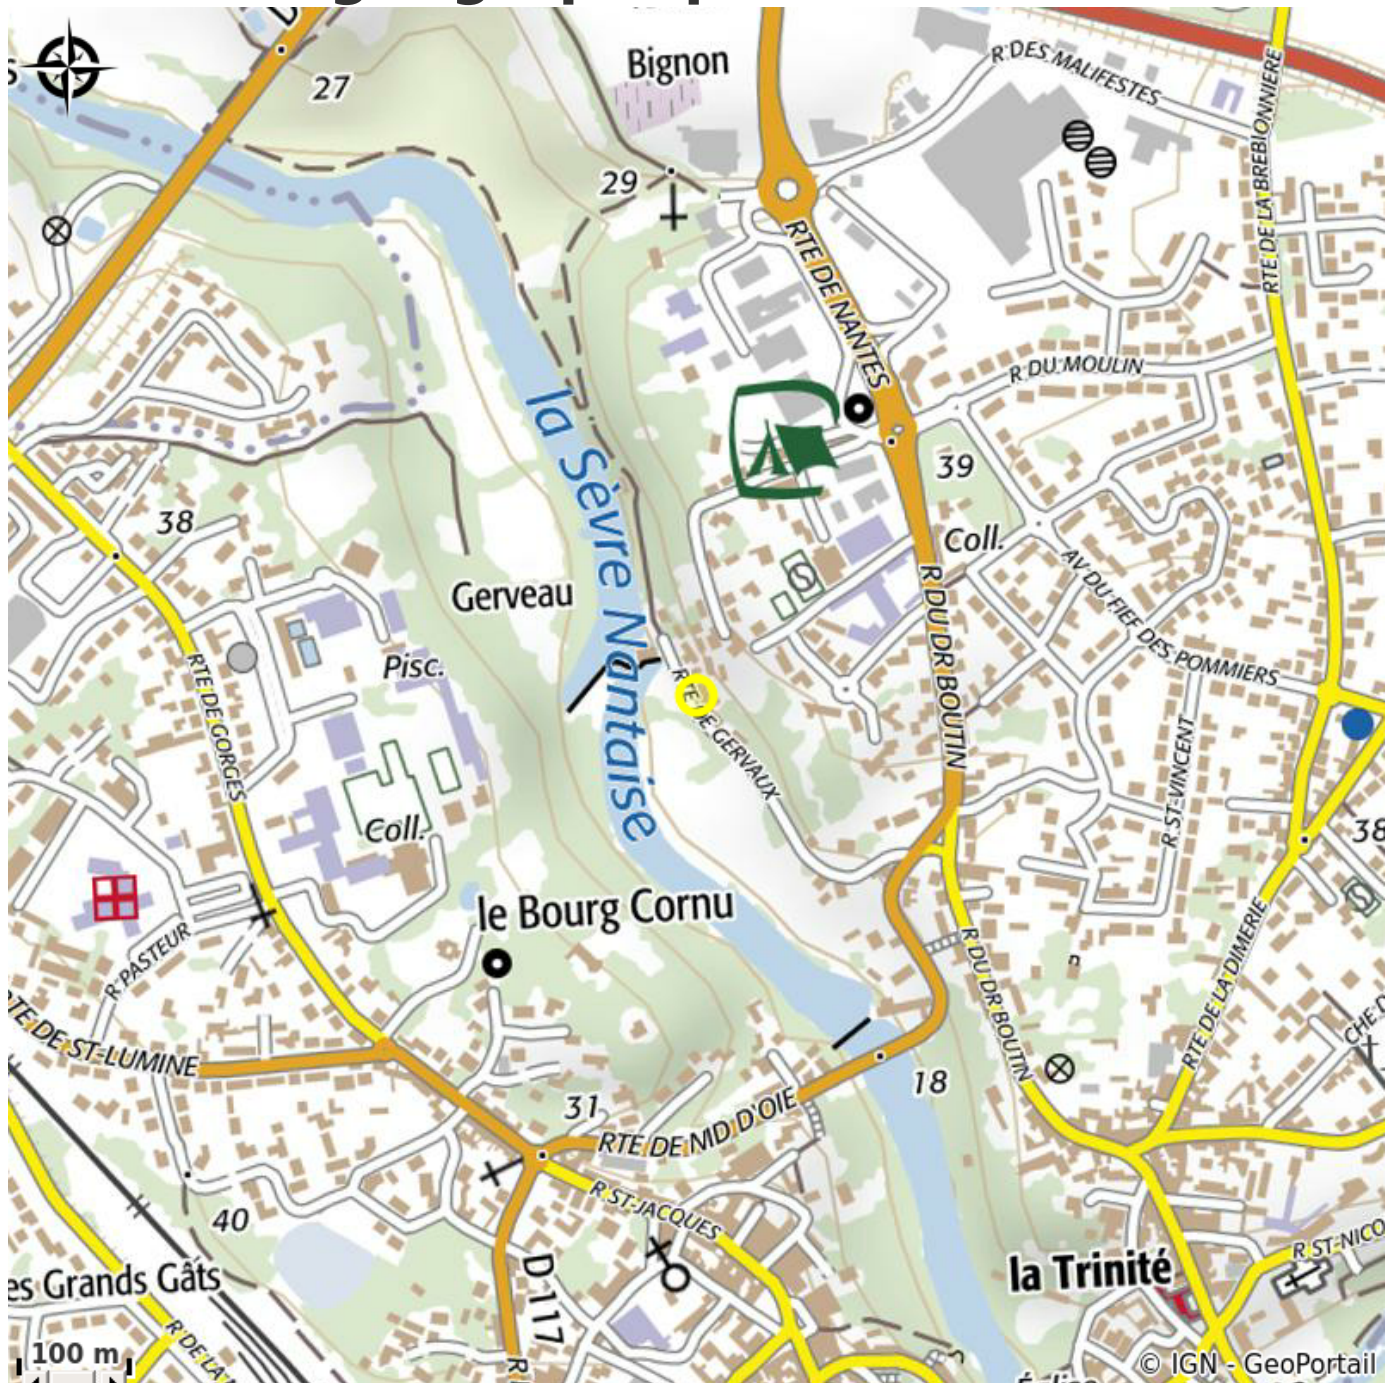

Situation géographique